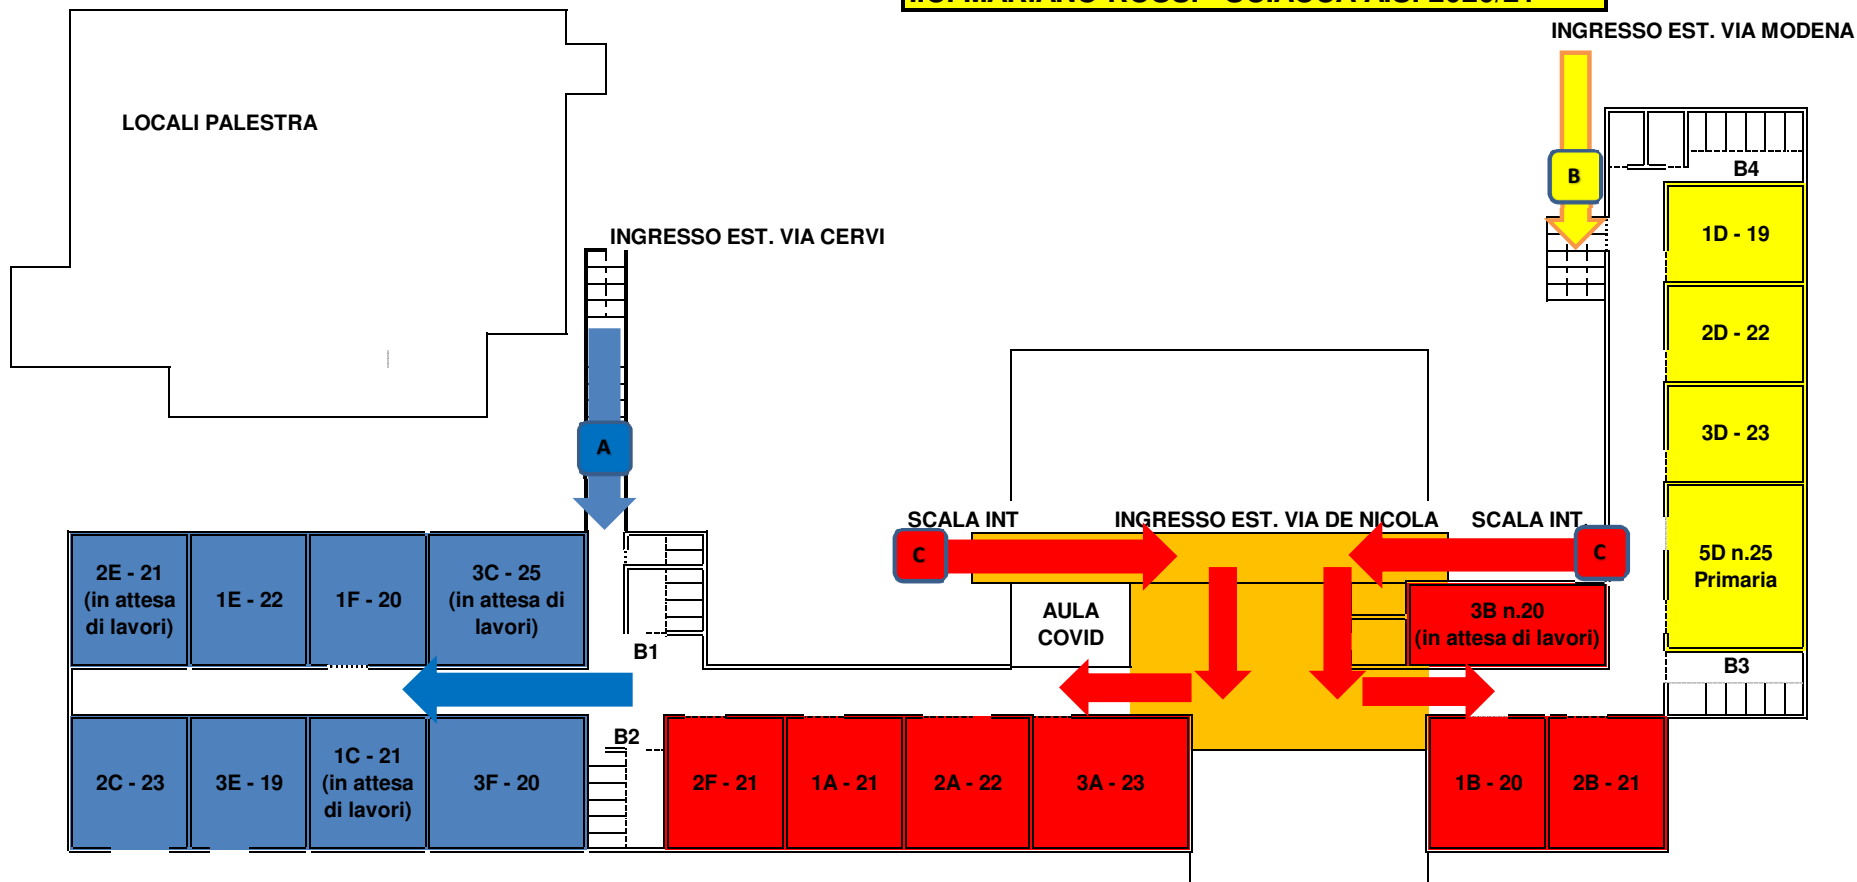

**I.C. MARIANO ROSSI - SCIACCA A.S. 2020/21**

ORARI INGRESSO	
INFANZIA:	LUN-VEN ore 8:15/13:15
PRIMARIA:	LUN-MER-VEN ore 8:10/13:10    MAR-GIO ore 8:10/14:10
SECONDARIA DI 1° GRADO:	LUN-VEN ore 8:00/14:00

**PIANO TERRA CON CLASSI INFANZIA/PRIMARIA**

**I.C. MARIANO ROSSI - SCIACCA A.S. 2020/21**

ORARI INGRESSO
<b>PRIMARIA:</b> LUN-MER-VEN ore 8:10/13:10    MAR-GIO ore 8:10/14:10
<b>SECONDARIA DI 1° GRADO:</b> LUN-VEN ore 8:00/14:00

**PRIMO PIANO CON CLASSI SEC. 1 GRADO + 1 PRIMARIA**