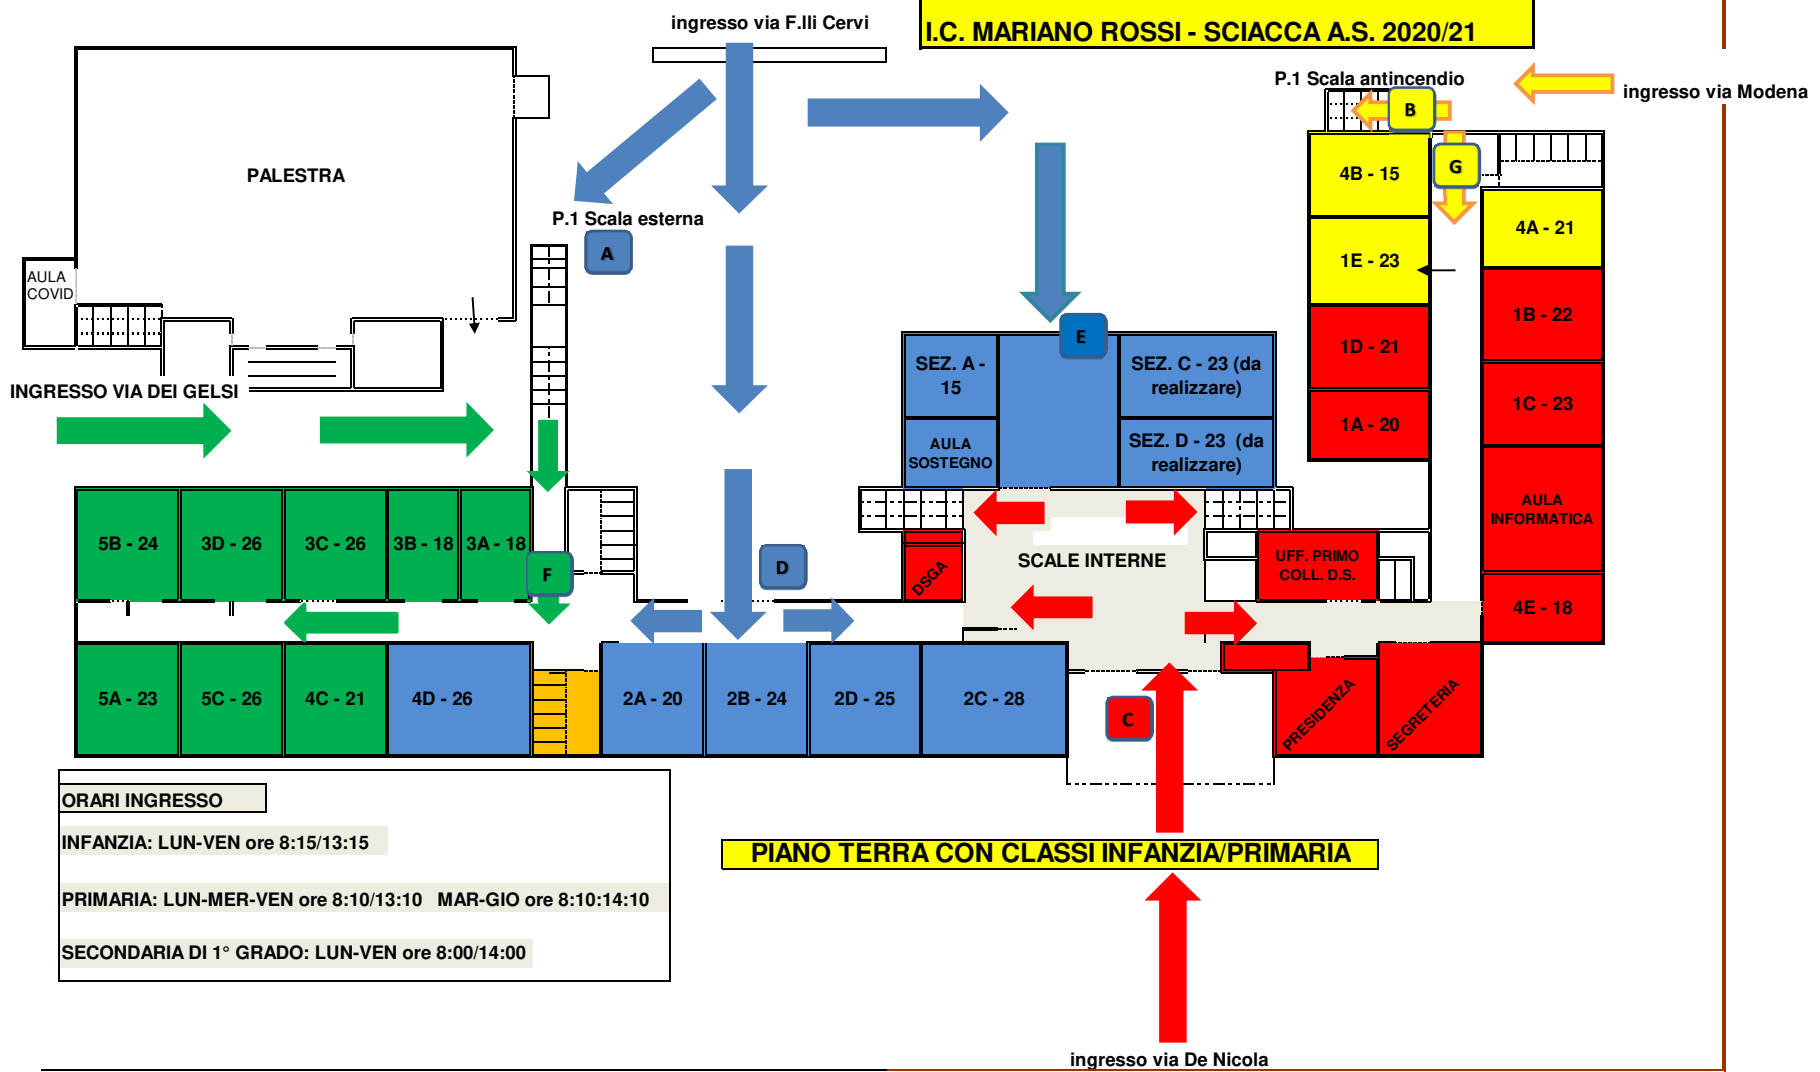

**I.C. MARIANO ROSSI - SCIACCA A.S. 2020/21**

ORARI INGRESSO	
INFANZIA:	LUN-VEN ore 8:15/13:15
PRIMARIA:	LUN-MER-VEN ore 8:10/13:10    MAR-GIO ore 8:10/14:10
SECONDARIA DI 1° GRADO:	LUN-VEN ore 8:00/14:00

**PIANO TERRA CON CLASSI INFANZIA/PRIMARIA**

**I.C. MARIANO ROSSI - SCIACCA A.S. 2020/21**

ORARI INGRESSO
<b>PRIMARIA:</b> LUN-MER-VEN ore 8:10/13:10    MAR-GIO ore 8:10/14:10
<b>SECONDARIA DI 1° GRADO:</b> LUN-VEN ore 8:00/14:00

**PRIMO PIANO CON CLASSI SEC. 1 GRADO + 1 PRIMARIA**