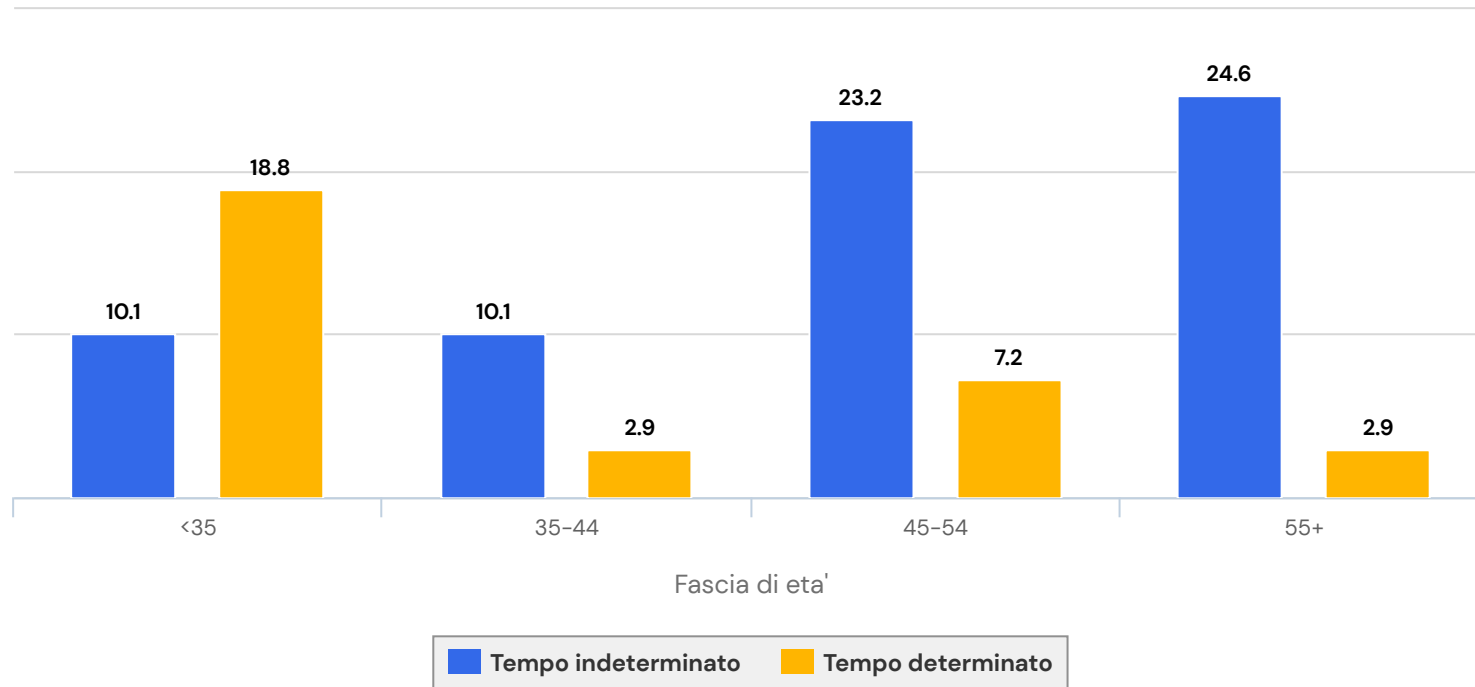

Passando con il mouse sui grafici, il tooltip mostra dati e periodi di riferimento; cliccando sugli elementi della legenda i grafici si modificano. L'icona del download consente di scaricare ciascun grafico in diversi formati e di stamparlo

Personale della scuola (A.S. 2024/25)

Il dato si riferisce al totale dei docenti e del personale ATA presenti in tutte le sedi (plessi) associate al medesimo Istituto scolastico; nel caso dei docenti il dato è distinto per ordine scuola. Dato aggiornato al 2 novembre 2024.

Personale	Maschi	Femmine	Totale
Docenti	5	64	69
di cui di sostegno	1	22	23
ATA	2	28	30

Docenti per tipologia di contratto (A.S. 2024/25)

Il dato rappresenta il totale dei docenti presenti in tutte le sedi (plessi) associate al medesimo Istituto scolastico, distinti per ordine scuola e tipologia di contratto. Nei docenti a tempo determinato, oltre ai supplenti su posto/cattedra intero, sono compresi anche quelli con un contratto per un numero di ore inferiore al posto/cattedra intero (spezzoni) e il personale con attivo un contratto a tempo determinato finalizzato al ruolo. Dato aggiornato al 2 novembre 2024

A tempo indeterminato

A tempo determinato

47

22

Docenti per fasce di età (%) (A.S. 2024/25)