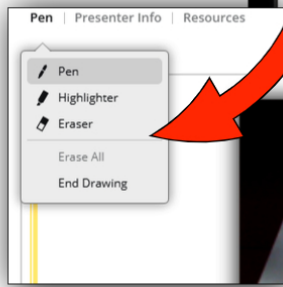

SCOPRI IL PROGRAMMA

Come è fatta la nostra innovativa piattaforma FAD?

su ogni SLIDE è possibile poter utilizzare strumenti utili come la PENNA, l'EVIDENZIATORE oppure la GOMMA per prendere appunti in tempo reale. I vostri appunti rimarranno memorizzati per sempre sul vostro documento.