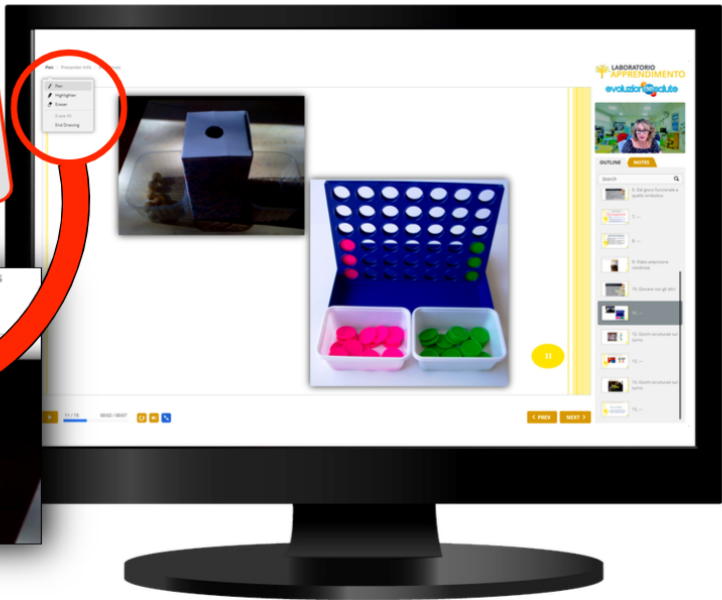

SCOPRI IL PROGRAMMA

Come è fatta la nostra innovativa piattaforma FAD?

su ogni SLIDE è possibile poter utilizzare strumenti utili come la PENNA, l'EVIDENZIATORE oppure la GOMMA per prendere appunti in tempo reale. I vostri appunti rimarranno memorizzati per sempre sul vostro documento.