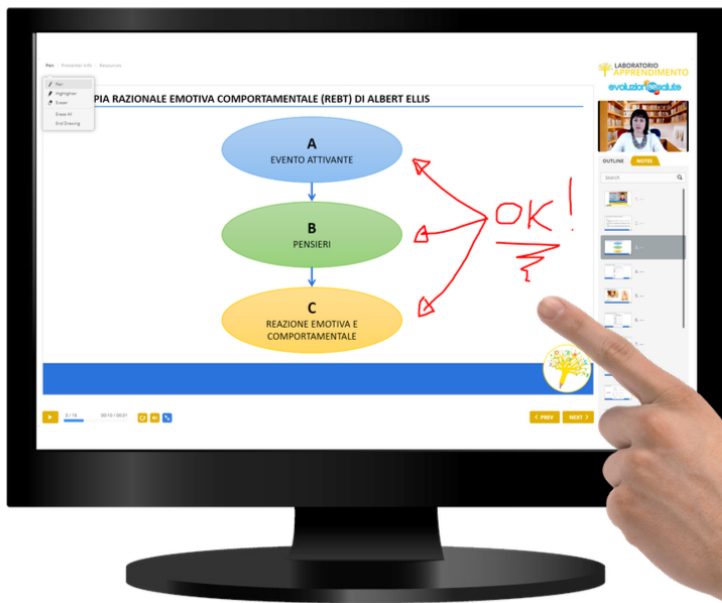

L'unico corso in Italia che presenta
un **programma di intervento completo** basato sul
funzionamento di tutte le dimensioni psicofisiche e sociali
delle persone appartenenti allo spettro
nell'ottica bio-psico-sociale dell'**ICF**
a cura della
dott.ssa Rita Centra

SCOPRI IL PROGRAMMA

Come è fatta la nostra innovativa piattaforma FAD?

su ogni SLIDE è possibile poter utilizzare strumenti utili come la PENNA, l'EVIDENZIATORE oppure la GOMMA per prendere appunti in tempo reale. I vostri appunti rimarranno memorizzati per sempre sul vostro documento.