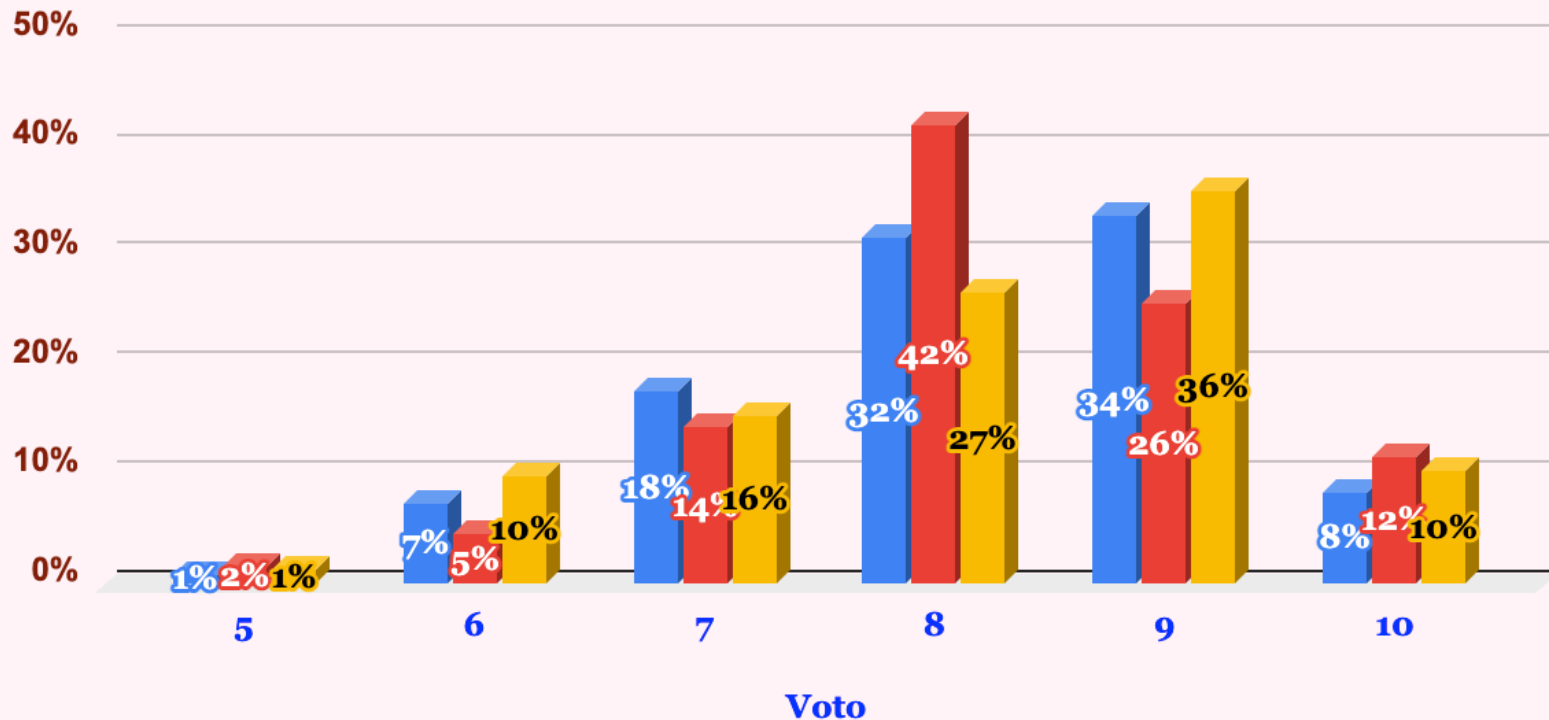

Risultati prove strutturate

A.S 2019/2020

Direzione Didattica Zola Predosa

Prove iniziali - Distribuzione voti in percentuale Italiano, Inglese e Matematica

■ Italiano ■ Inglese ■ Matematica

Prove intermedie - Distribuzione voti in percentuale Italiano, Inglese e Matematica

■ Italiano ■ Inglese ■ Matematica

Comparazione prove iniziali e intermedie Italiano Inglese Matematica

Il confronto
evidenzia una
diminuzione
dei voti 5-6-10
ed un aumento
di quelli
intermedi, in
particolare
dell'8.