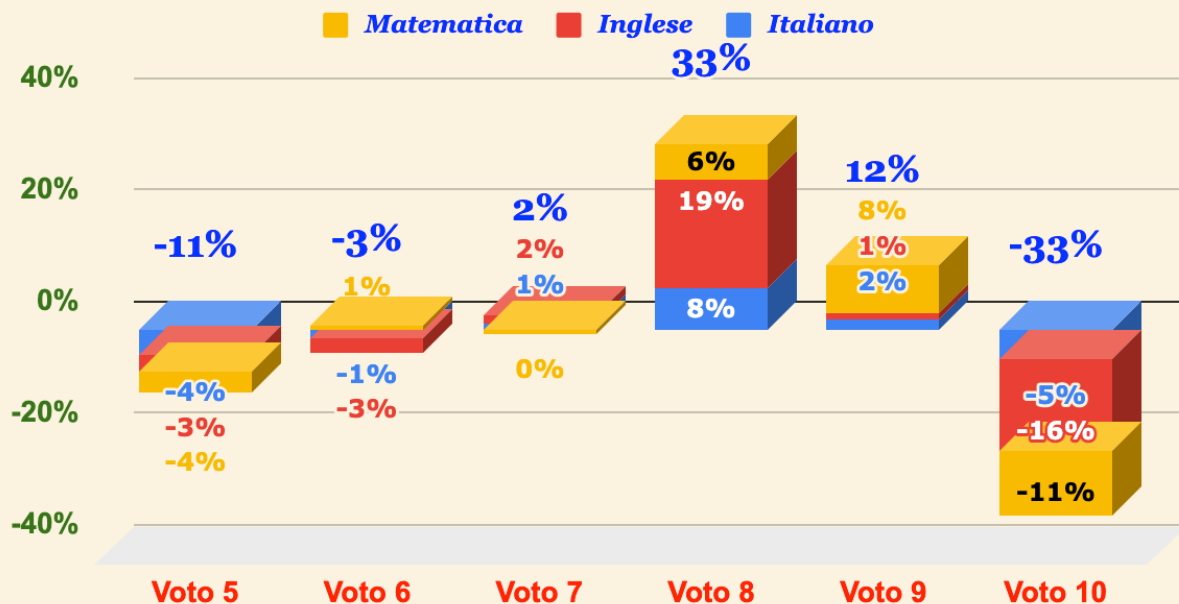

Risultati prove strutturate

A.S 2019/2020

Direzione Didattica Zola Predosa

Prove iniziali - Distribuzione voti in percentuale Italiano, Inglese e Matematica

■ Italiano ■ Inglese ■ Matematica

Prove intermedie - Distribuzione voti in percentuale Italiano, Inglese e Matematica

■ Italiano ■ Inglese ■ Matematica

Comparazione prove iniziali e intermedie Italiano Inglese Matematica

Il confronto
evidenzia una
diminuzione
dei voti 5-6-10
ed un aumento
di quelli
intermedi, in
particolare
dell'8.