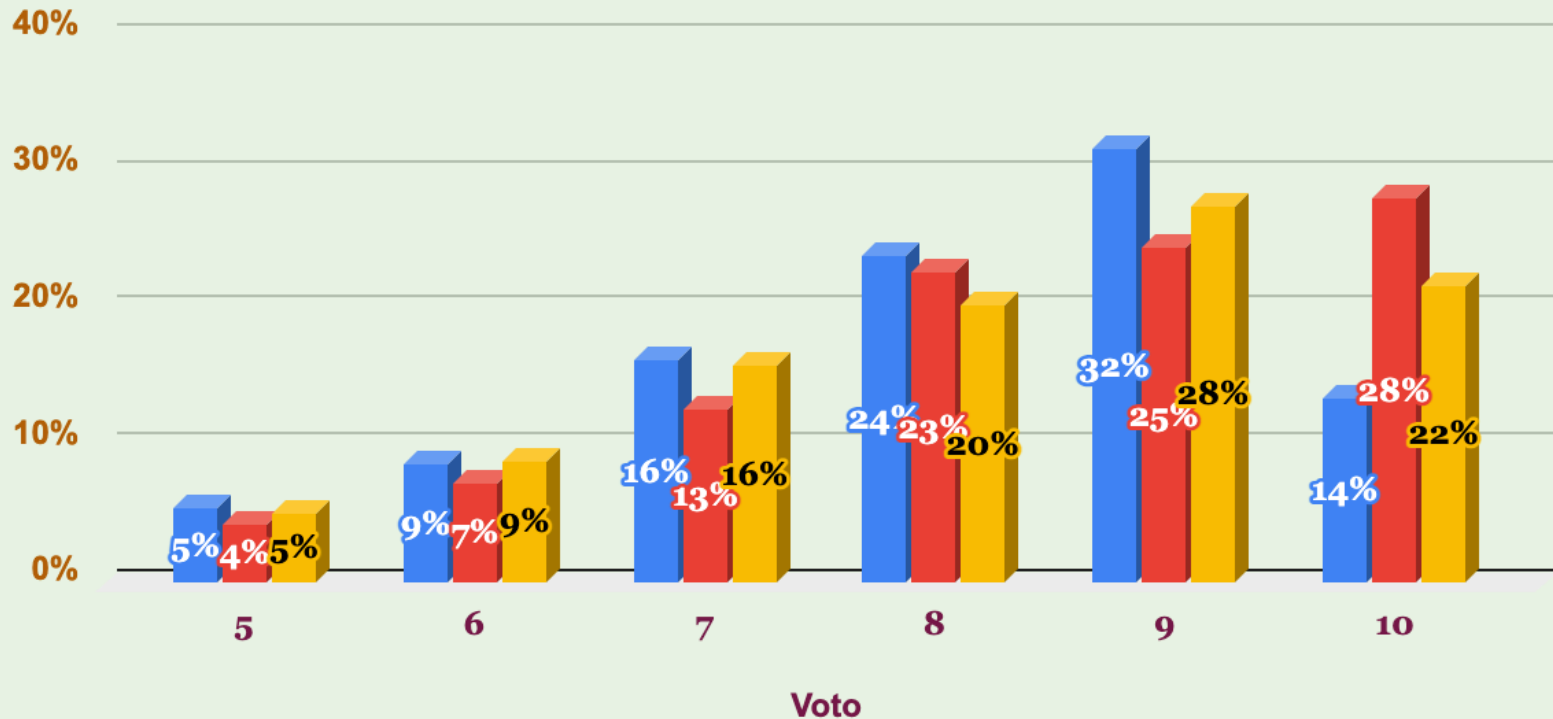

Risultati prove strutturate

A.S 2019/2020

Direzione Didattica Zola Predosa

Prove iniziali - Distribuzione voti in percentuale Italiano, Inglese e Matematica

■ Italiano ■ Inglese ■ Matematica

Prove intermedie - Distribuzione voti in percentuale Italiano, Inglese e Matematica

■ Italiano ■ Inglese ■ Matematica

Comparazione prove iniziali e intermedie Italiano Inglese Matematica

Il confronto
evidenzia una
diminuzione
dei voti 5-6-10
ed un aumento
di quelli
intermedi, in
particolare
dell'8.