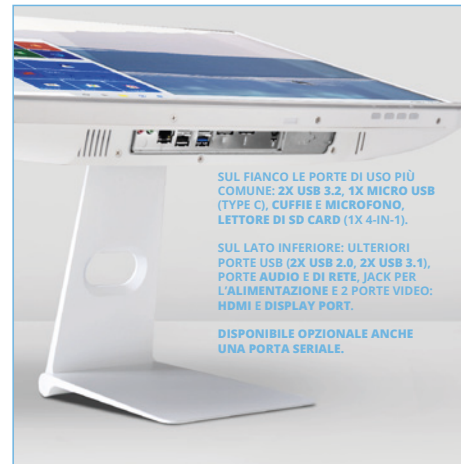

L'All in One per i professionisti più esigenti: pensato da SiComputer per rispondere ai tuoi desideri con razionalità e senza compromessi.

Tutto il tuo mondo, senza confini.

Potenza, affidabilità ed efficienza rendono Productiva One Frameless lo strumento ideale per il tuo lavoro quotidiano.

La dotazione tecnologica è di primo livello: **processori Intel di ultima generazione, display FULL HD antiriflesso con tecnologia IPS, 6 porte USB (2.0 e 3.2) e 1 porta USB TYPE C.** Basta una leggera pressione per estrarre o nascondere facilmente la webcam pop-up.

Il design di questo All-in-One è pulito ed elegante, **lo schermo è contenuto in una cornice di soli 2mm, perfetto per i professionisti e le aziende che vogliono unire l'elevata produttività ad una forma ultrasottile.** Questa caratteristica è rappresentativa dell'attenzione che SiComputer pone nei confronti dell'innovazione estetica oltre che tecnologica. Il design lineare è pensato per migliorare la produttività del computer, anche nei casi in cui Productiva One Frameless debba essere fissato al muro tramite l'attacco VESA.

Molteplici possibilità di configurazione per prestazioni su misura in base alle tue necessità: il massimo della tecnologia al servizio della tua attività.

Libera la scrivania, fai spazio a tutto il tuo mondo.