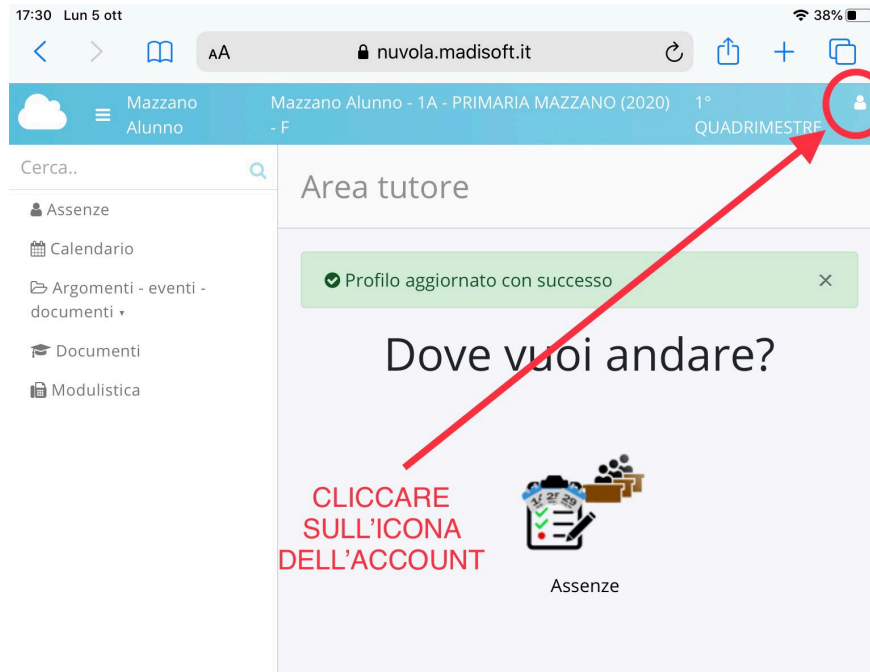

TUTORIAL: MODIFICARE INDIRIZZO MAIL IN AREA TUTORE

- Effettuare l'accesso al Registro Elettronico Nuvola e cliccare sull'icona dell'account.

- Cliccare su profilo

- Cancellare l'indirizzo mail presente e scrivere l'indirizzo mail istituzionale del proprio figlio / di uno dei figli (cognome.nome@icmazzano.edu.it); poi cliccare su SALVA.

17:30 Lun 5 ott nuvola.madisoft.it 38%

Mazzano Alunno Mazzano Alunno - 1A - PRIMARIA MAZZANO (2020) - F 1° QUADRIMESTRE

Cerca..

- Assenze
- Calendario
- Argomenti - eventi - documenti
- Documenti
- Modulistica

Unisci le credenziali smarte o altre comunicazioni urgenti anche per SMS.

Puoi modificare anche il tuo **nome utente** scegliendone uno che ricordi facilmente. Qualora un altro utente avesse già lo stesso nome utente comparirà un messaggio di errore: è necessario in tal caso sceglierne un altro che risulti disponibile.