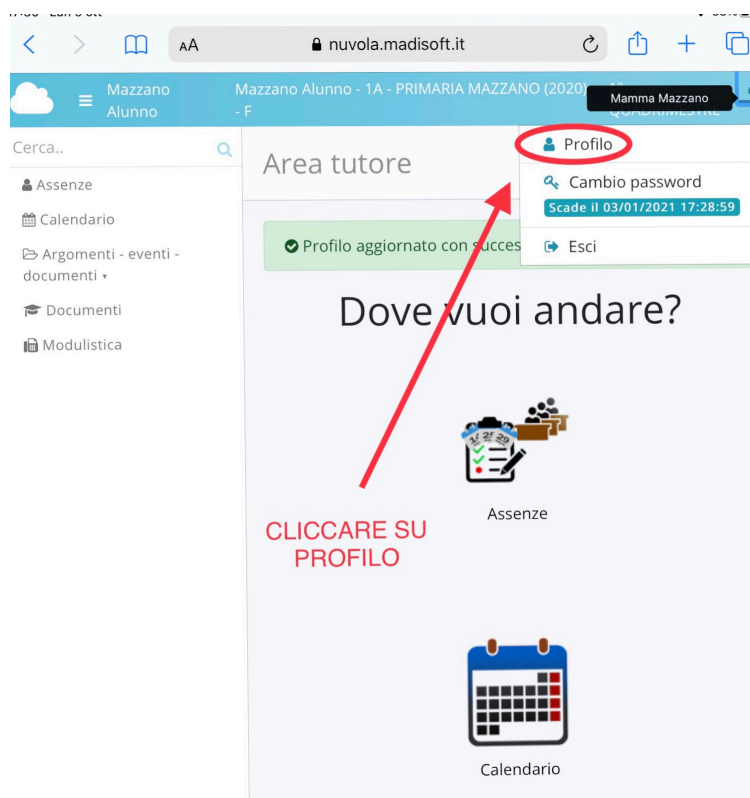

TUTORIAL: MODIFICARE INDIRIZZO MAIL IN AREA TUTORE

- Effettuare l'accesso al Registro Elettronico Nuvola e cliccare sull'icona dell'account.

- Cliccare su profilo

- Cancellare l'indirizzo mail presente e scrivere l'indirizzo mail istituzionale del proprio figlio / di uno dei figli (cognome.nome@icmazzano.edu.it); poi cliccare su SALVA.

17:30 Lun 5 ott nuvola.madisoft.it 38%

Mazzano Alunno Mazzano Alunno - 1A - PRIMARIA MAZZANO (2020) - F 1° QUADRIMESTRE

Cerca..

- Assenze
- Calendario
- Argomenti - eventi - documenti
- Documenti
- Modulistica