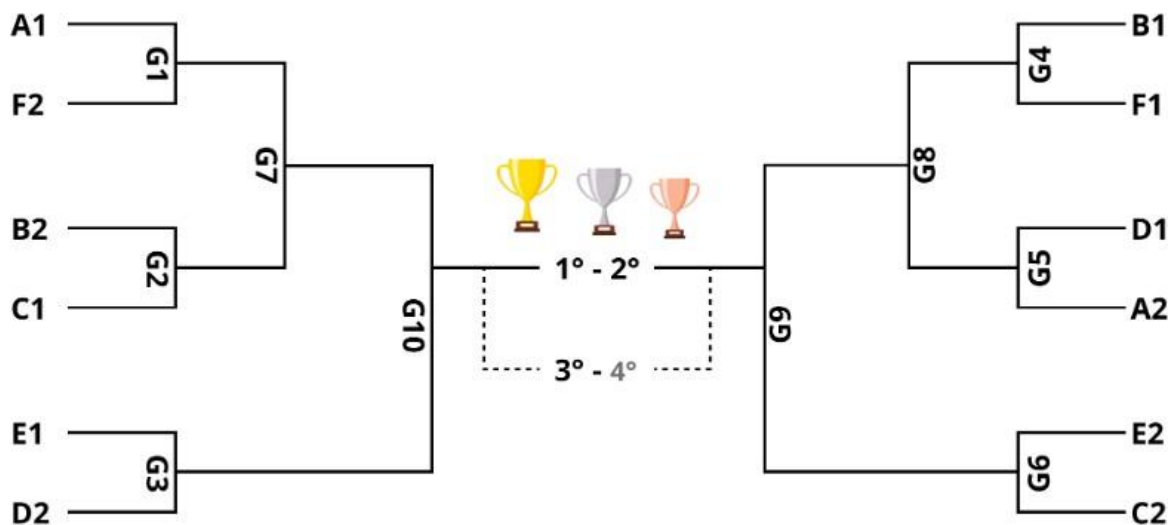

Orario	CAMPO 1	CAMPO 2	CAMPO 3	CAMPO 4
8:40-9:00				ALSA VS BLSA
9:00-9:20	ALSA VS DLSA	BLSA VS BINFO	CLSA VS AINFO	CDLSA VS ALSS
9:20-9:25	PAUSA	PAUSA	PAUSA	PAUSA
9:25-9:45	DLSA VS CINFO	BINFO VS ALSS	AINFO VS ACHI	ACHI VS ALSA
9:45-9:50	PAUSA	PAUSA	PAUSA	PAUSA
9:50-10:10	CINFO VS ALSA	ALSS VS BLSA	ACHI VS CLSA	BLSA VS CDLSA
10:10-10:15	PAUSA	PAUSA	PAUSA	PAUSA
10:15-10:35	BMAN VS BMEC	CMAN VS AMEC	ALSS VS ACHI	ALSA VS CDLSA
10:35-10:40	PAUSA	PAUSA	PAUSA	PAUSA
10:40-11	BMEC VS DINFO	AMEC VS AELE	BLSA VS ALSS	CDLSA VS ACHI
11-11:05	PAUSA	PAUSA	PAUSA	PAUSA
11:05-11:25	DINFO VS BMAN	AELE VS CMAN	ALSA VS ALSS	BLSA VS ACHI
11:25-11:30	PAUSA	PAUSA	PAUSA	PAUSA
11:30-11:50	G1	G2	G4	G5
11:50-11:55	PAUSA	PAUSA	PAUSA	PAUSA
11:55-12:15	G3	G6	G7	G8
12:15-12:20	PAUSA	PAUSA	PAUSA	PAUSA
12:20-12:40	G9	G10	SEMI1	SEMI2
12:40-12:45	PAUSA	PAUSA	PAUSA	PAUSA
12:45-13:05	1°-2°	3°-4°	1°-2°	3°-4°
13:10	PREMIAZIONI			

Gli accoppiamenti e l'ordine di estrazione delle squadre per la fase ad eliminazione è avvenuta tramite sito random.org