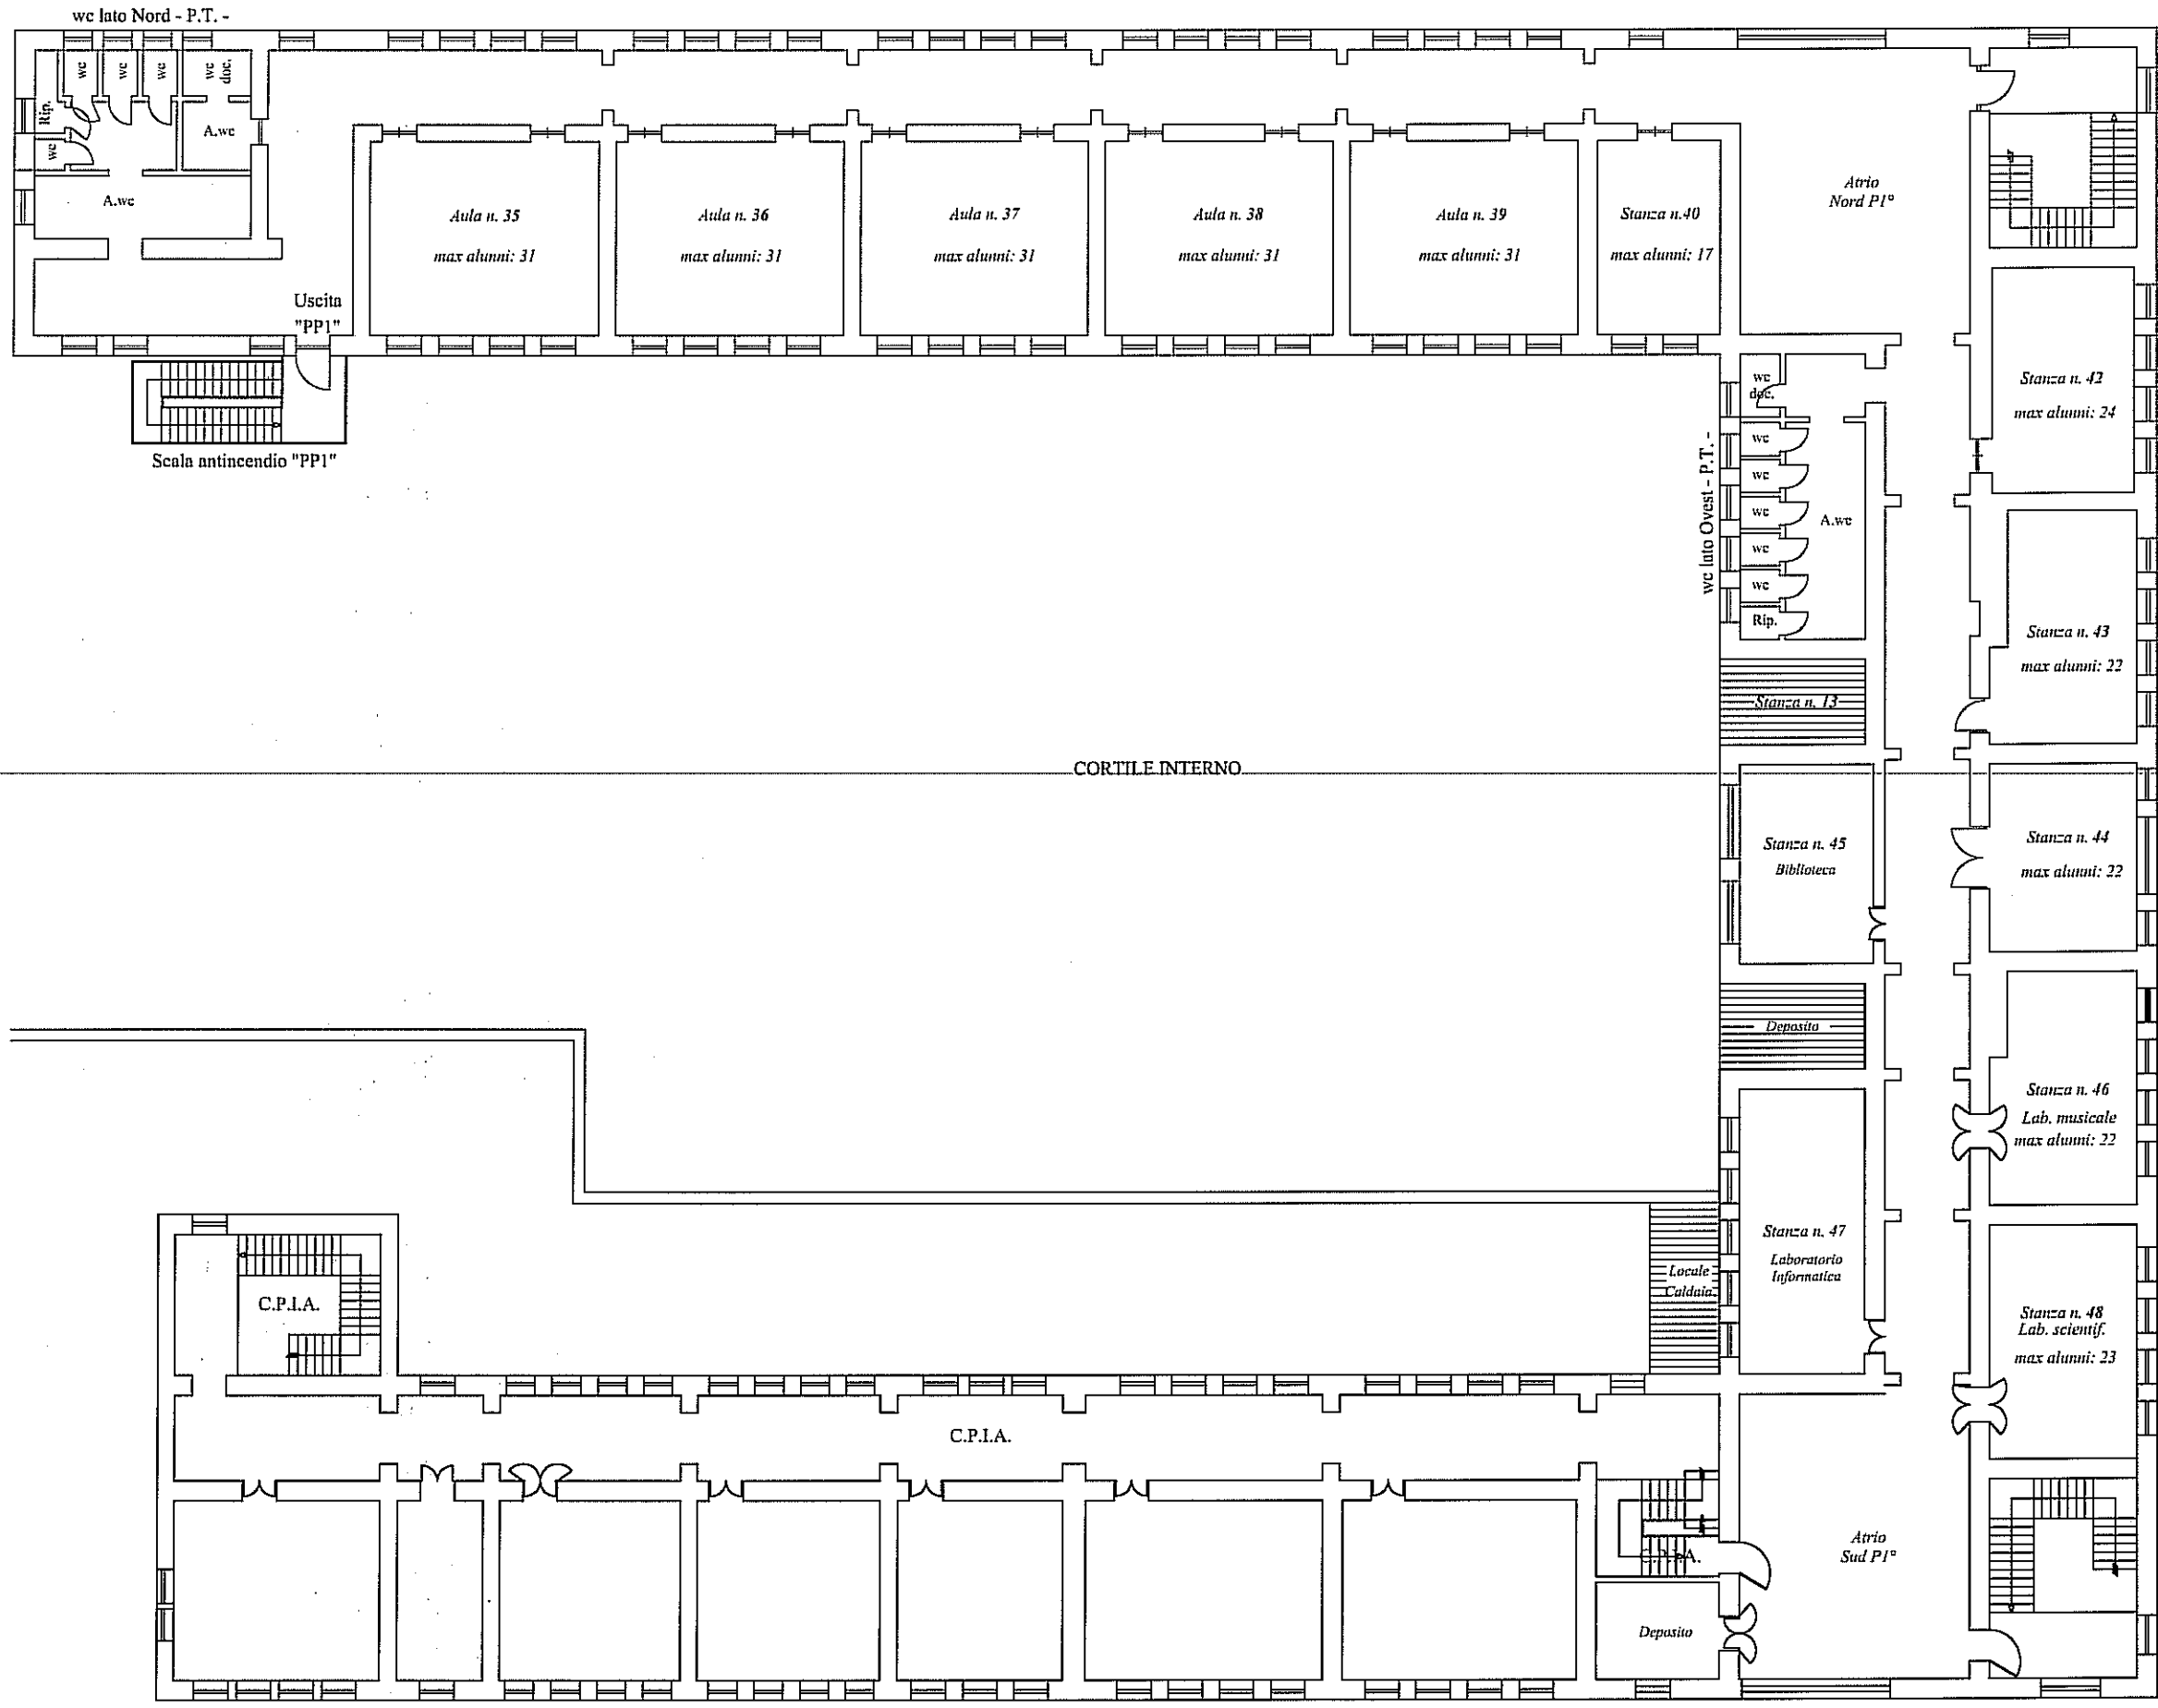

CORTILE INTERNO

Ingresso lato Est

Aula n. 15
max alunni: 20

Stanza n. 17
Sala Mensa

Atrio Sud PT

CANCELLO

Aggiornato: Dicembre 2020

ISTITUTO COMPRENSIVO
"E. Borrello - F. Fiorentino"
Via Matarazzo - LAMEZIA TERME (CZ)

Plesso "Borrello"
Piazza "5 Dicembre"

PIANO PRIMO

Nota:
Il numero massimo di alunni
indicato, rispetta l'indice di superficie
di 1,8 mq/alunno

PLESSO BORRELLO

Stanza N°	Destinazione	Dimensioni	Dimensioni	Superficie	Superf. a detrarre	Max Alunni
N°		m	m	Mq	Mq	N°
5	Aula	6,52	7,98	52,03		28
6	Aula	6,53	7,97	52,04		28
7	Aula	6,51	7,96	51,82		28
8	Aula	6,53	7,99	52,17		28
9	Aula	6,51	7,99	52,01		28
10	Stanza	6,52	4,39	28,62		15
12	Stanza	7,92	4,98	39,44		21
15	Aula	7,69	4,98	38,30	1,9	20
20	Stanza Infanzia	6,45	7,96	51,34		28
21	Aula Infanzia	5,75	6,66	38,30		21
22	Aula Infanzia	6,33	6,65	42,09		23
23	Aula Infanzia	6,31	6,61	41,71		23
35	Aula	6,86	8,18	56,11		31
36	Aula	6,89	8,26	56,91		31
37	Aula	6,85	8,23	56,38		31
38	Aula	6,86	8,24	56,53		31
39	Aula	6,84	8,24	56,36		31
40	Stanza	6,84	4,58	31,33		17
42	Stanza	8,14	5,37	43,71		24
43	Stanza	8,14	5,45	44,36	3,08	22
44	Stanza	6,91	5,8	40,08		22
47	Stanza	10,07	4,64	46,72		25
48	Stanza	8,08	5,21	42,10		23