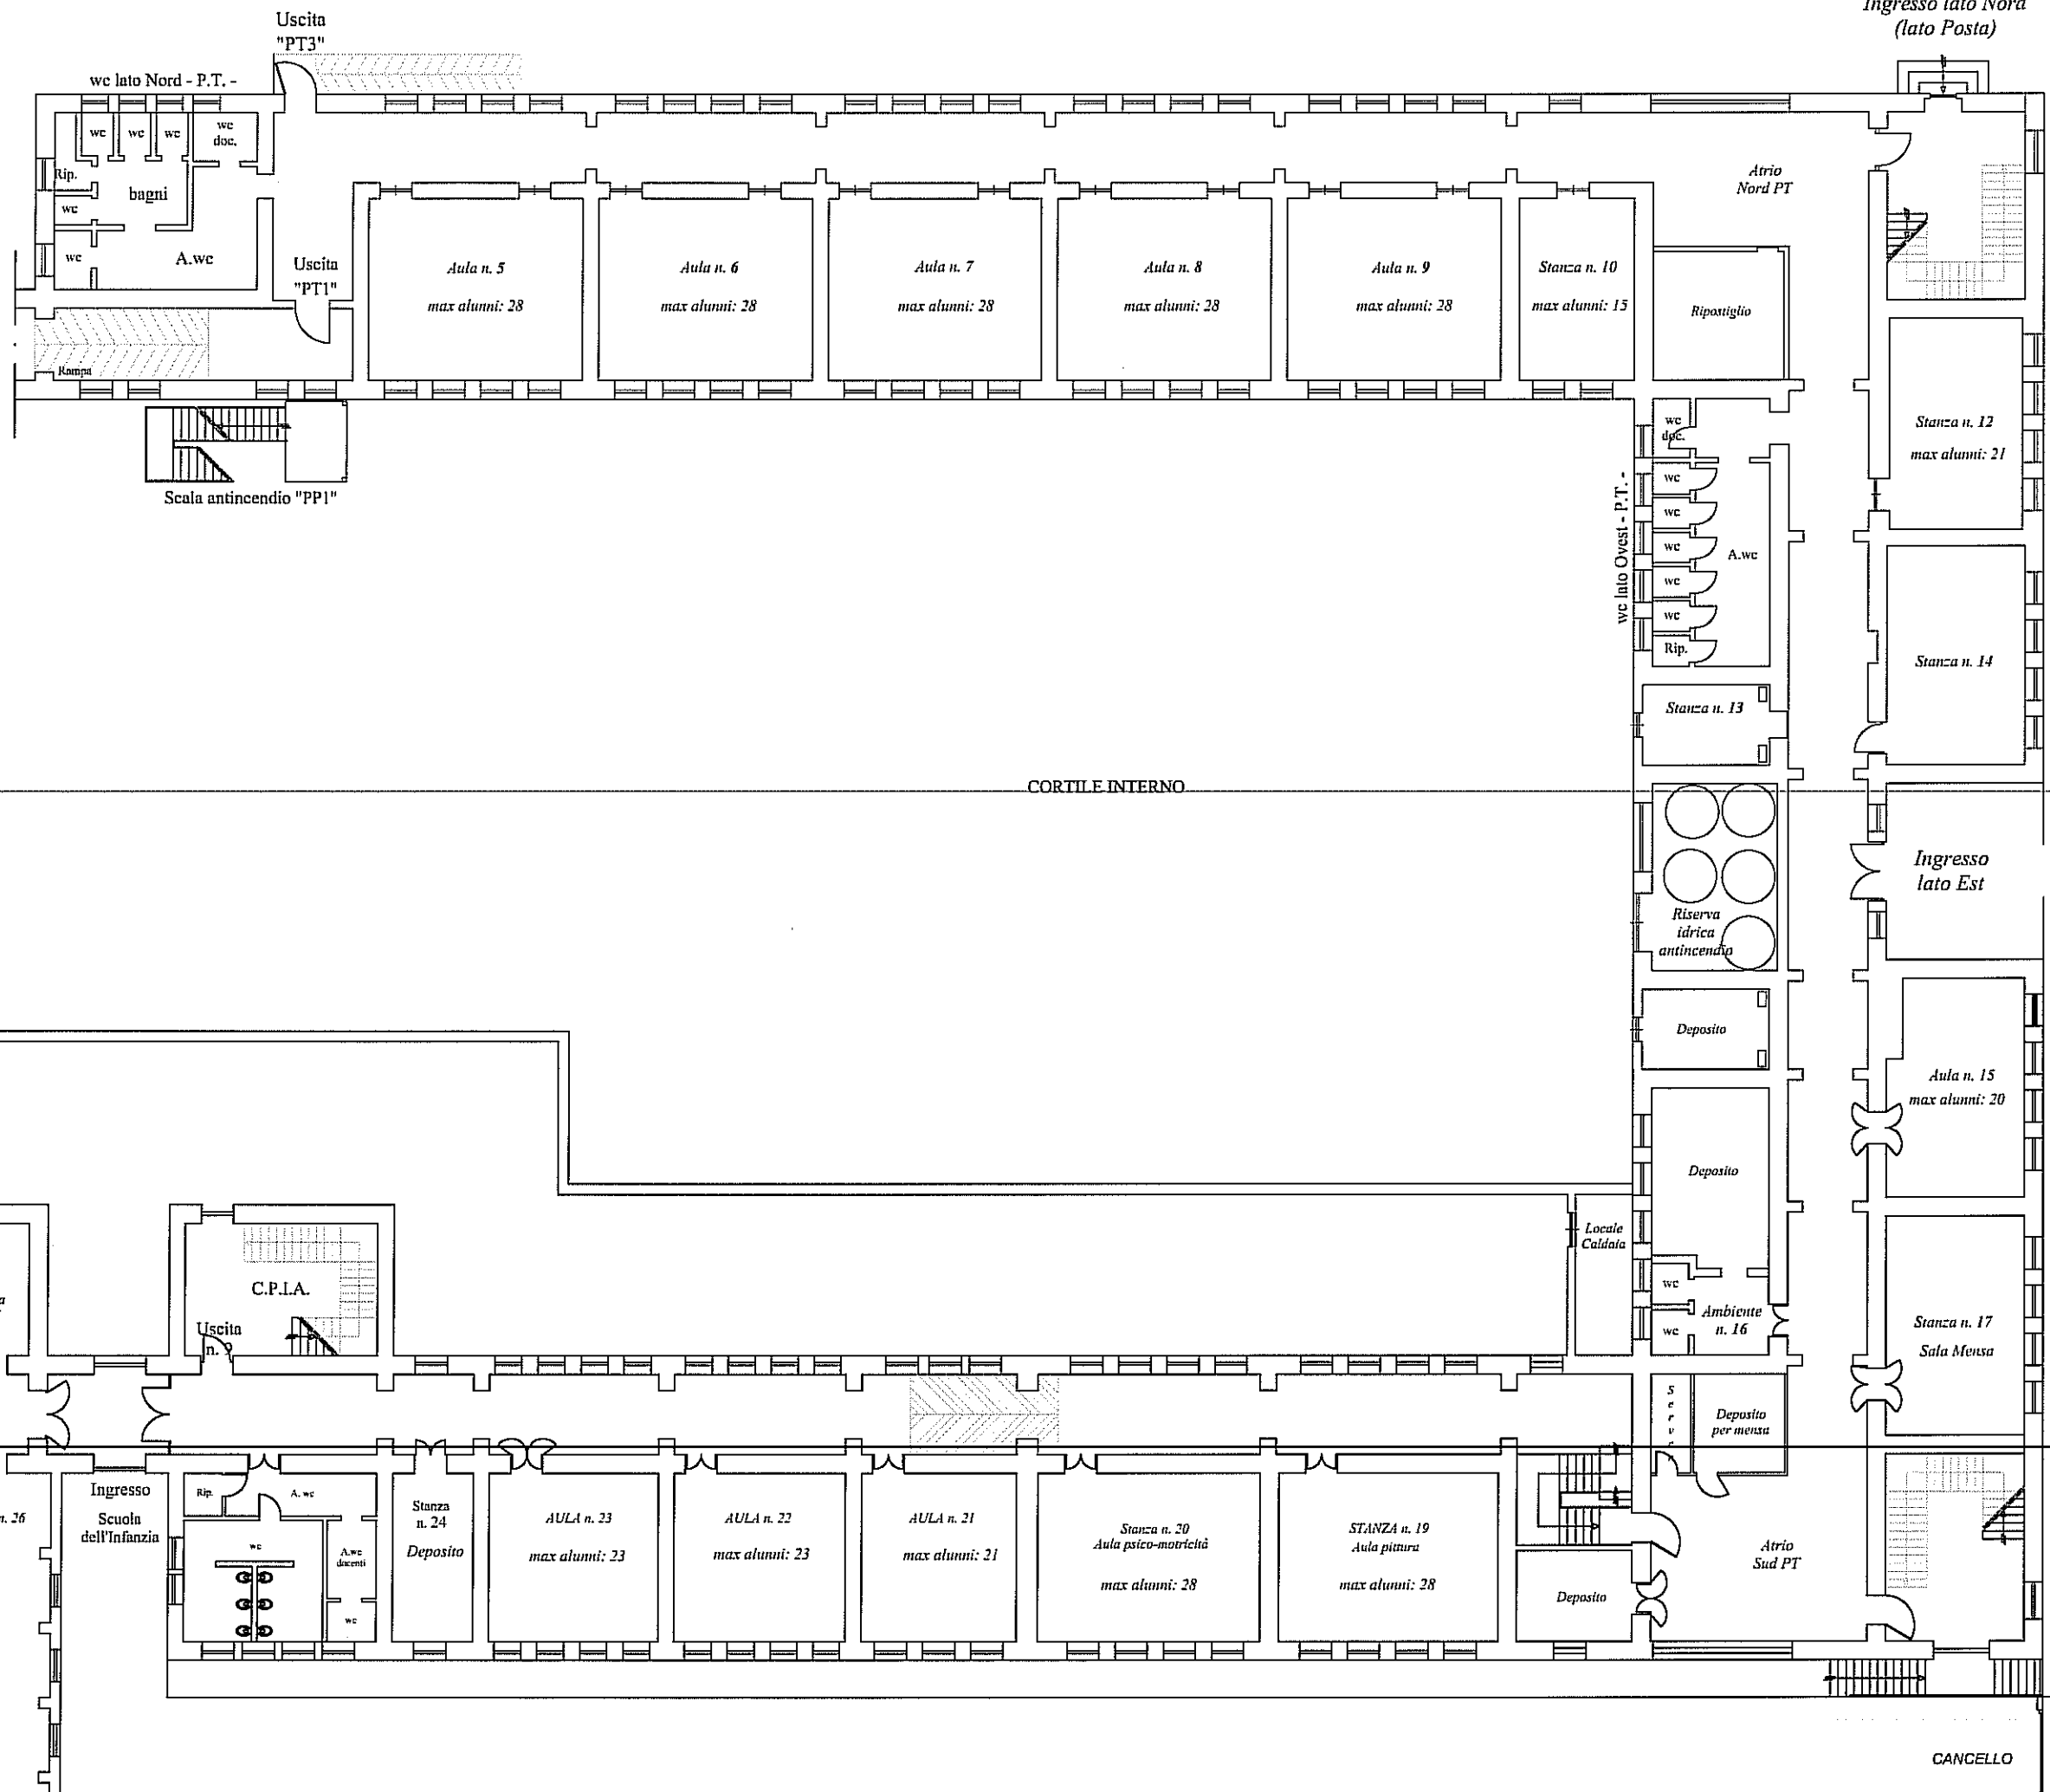

Aggiornato: Dicembre 2020

ISTITUTO COMPRENSIVO
"E. Borrello - F. Fiorentino"
Via Matarazzo - LAMEZIA TERME (CZ)

Plesso "Borrello"
Piazza "5 Dicembre"

PIANO TERRA

Nota:
Il numero massimo di alunni
indicato, rispetta l'indice di superficie
di 1,8 mq/alunno

CORTILE INTERNO

Ingresso lato Est

Aula n. 15
max alunni: 20

Stanza n. 17
Sala Mensa

Atrio Sud PT

CANCELLO

Aggiornato: Dicembre 2020

ISTITUTO COMPRENSIVO
"E. Borrello - F. Fiorentino"
Via Matarazzo - LAMEZIA TERME (CZ)

Plesso "Borrello"
Piazza "5 Dicembre"

PIANO PRIMO

Nota:
Il numero massimo di alunni
indicato, rispetta l'indice di superficie
di 1,8 mq/alunno

PLESSO BORRELLO

Stanza N°	Destinazione	Dimensioni	Dimensioni	Superficie	Superf. a detrarre	Max Alunni
N°		m	m	Mq	Mq	N°
5	Aula	6,52	7,98	52,03		28
6	Aula	6,53	7,97	52,04		28
7	Aula	6,51	7,96	51,82		28
8	Aula	6,53	7,99	52,17		28
9	Aula	6,51	7,99	52,01		28
10	Stanza	6,52	4,39	28,62		15
12	Stanza	7,92	4,98	39,44		21
15	Aula	7,69	4,98	38,30	1,9	20
20	Stanza Infanzia	6,45	7,96	51,34		28
21	Aula Infanzia	5,75	6,66	38,30		21
22	Aula Infanzia	6,33	6,65	42,09		23
23	Aula Infanzia	6,31	6,61	41,71		23
35	Aula	6,86	8,18	56,11		31
36	Aula	6,89	8,26	56,91		31
37	Aula	6,85	8,23	56,38		31
38	Aula	6,86	8,24	56,53		31
39	Aula	6,84	8,24	56,36		31
40	Stanza	6,84	4,58	31,33		17
42	Stanza	8,14	5,37	43,71		24
43	Stanza	8,14	5,45	44,36	3,08	22
44	Stanza	6,91	5,8	40,08		22
47	Stanza	10,07	4,64	46,72		25
48	Stanza	8,08	5,21	42,10		23