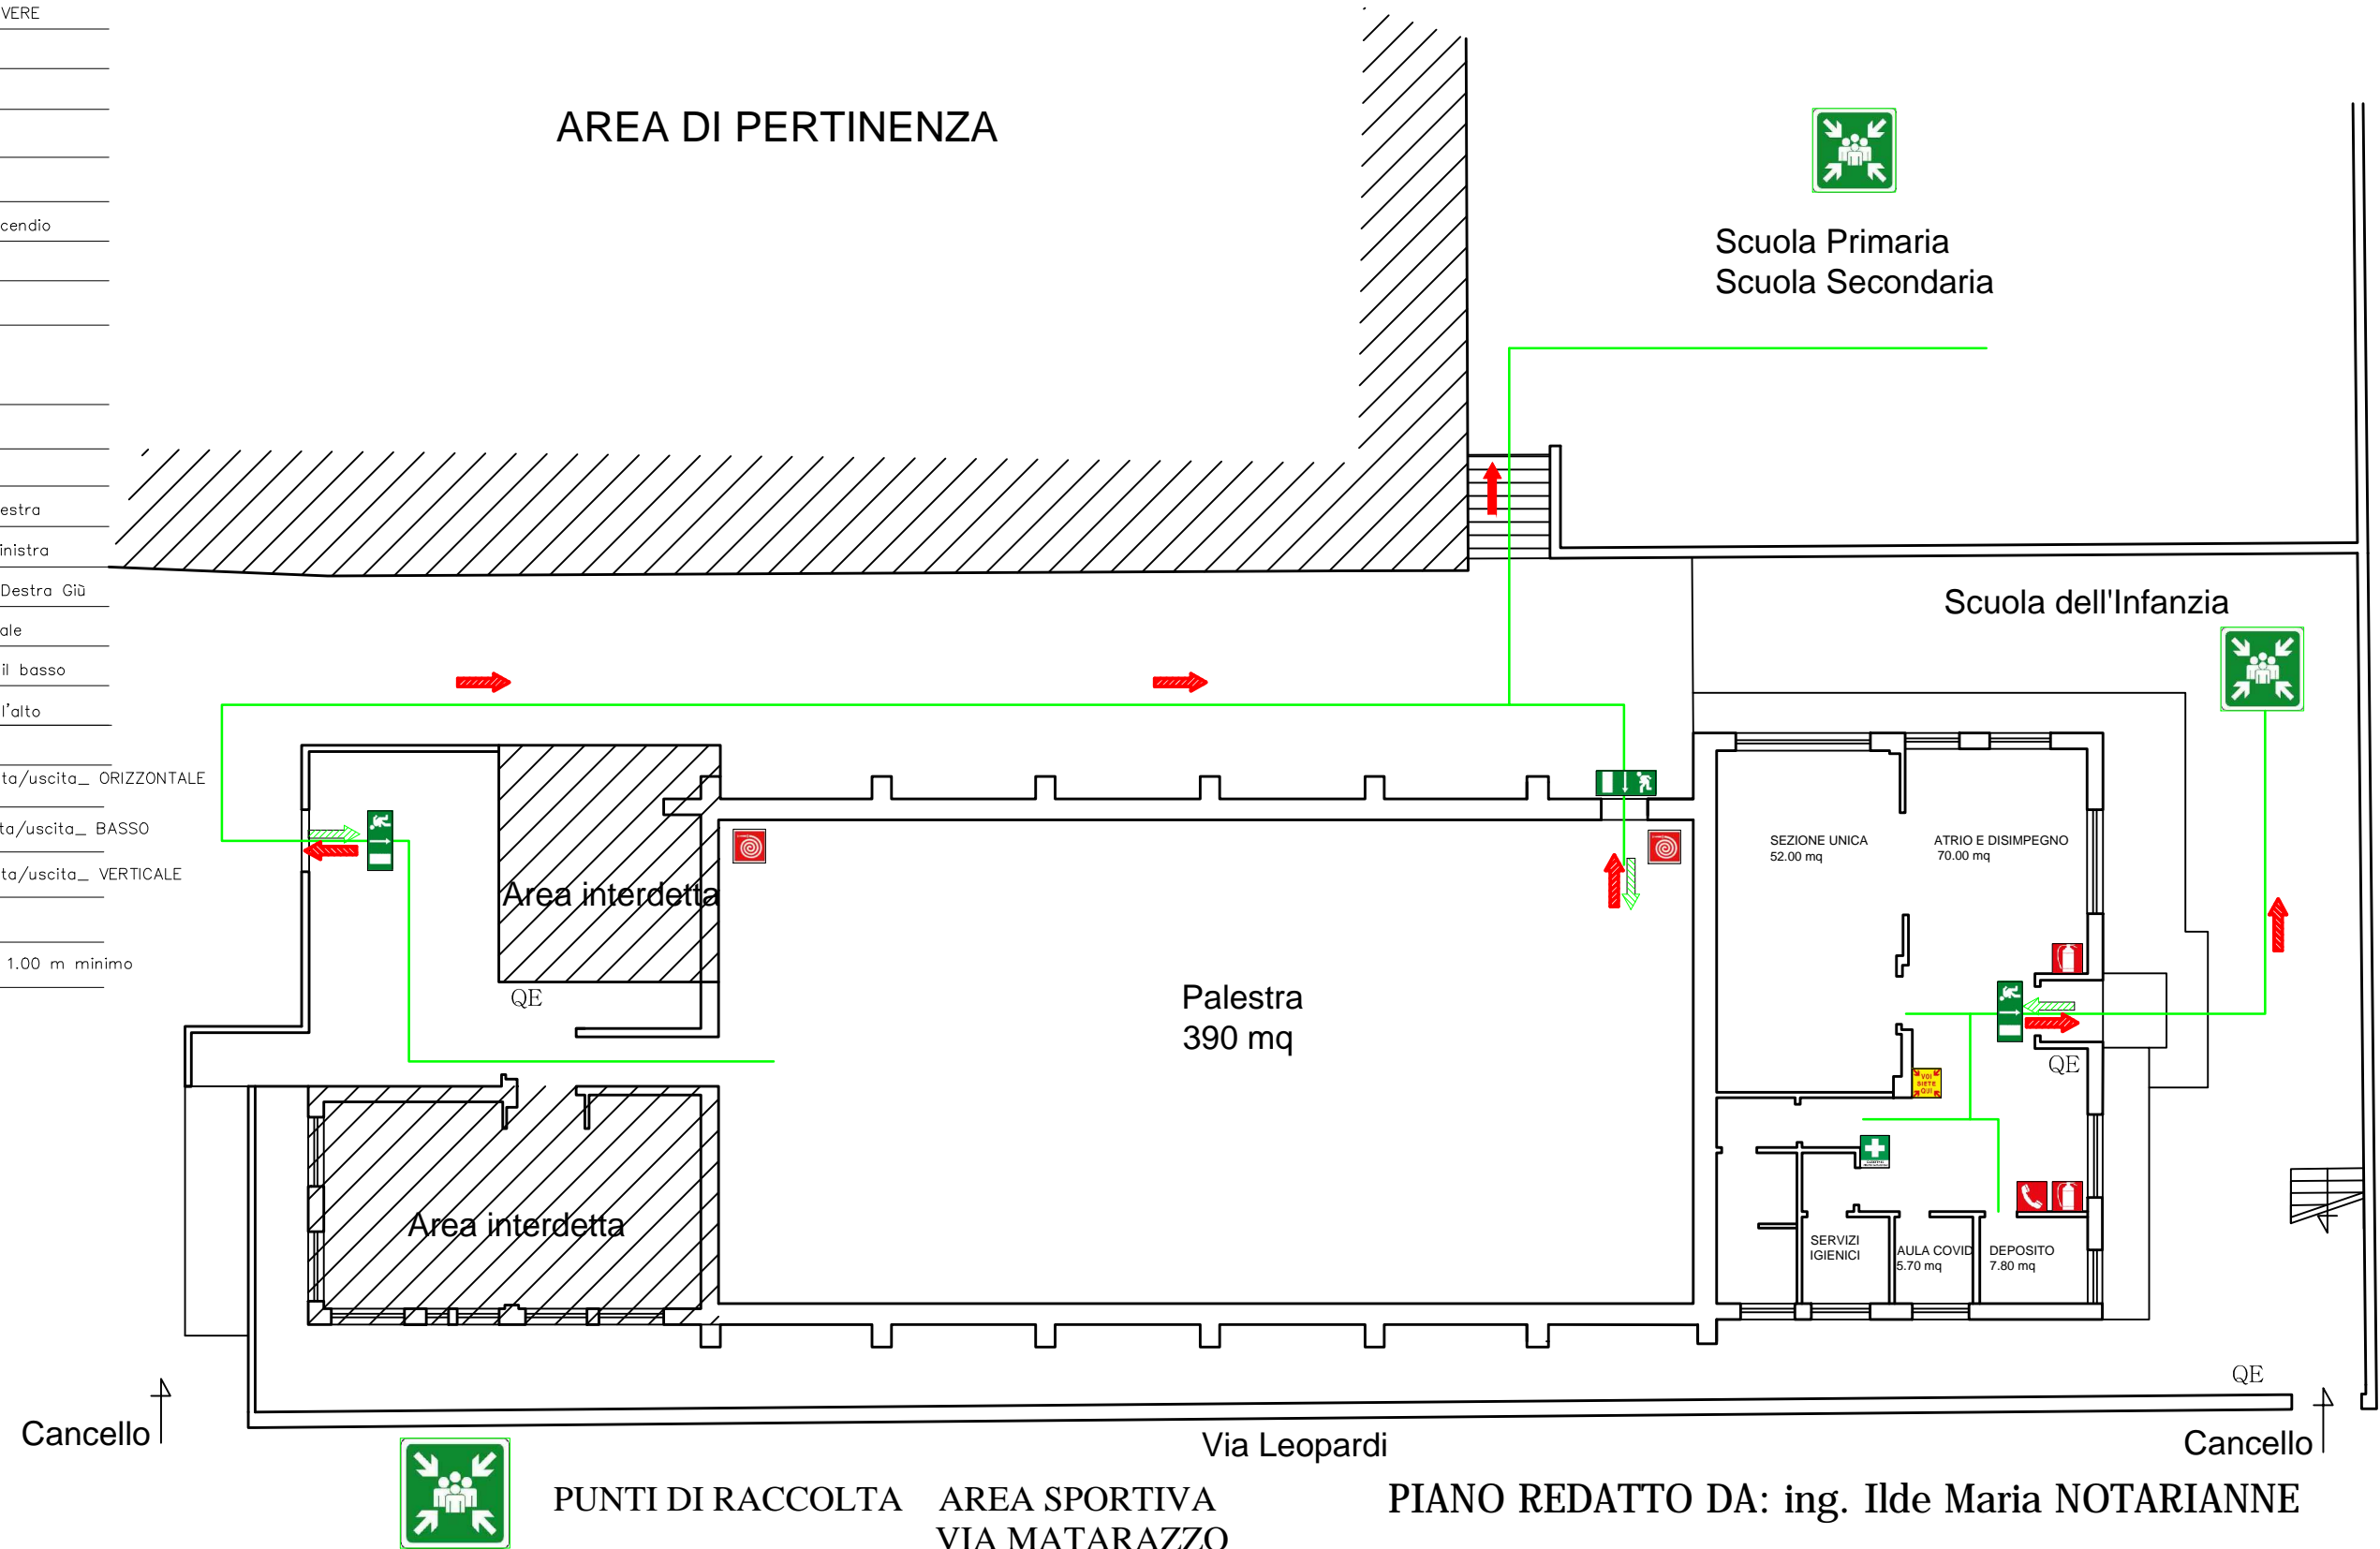

ISTITUTO COMPRENSIVO "BORRELLO- FIORENTINO"- via Maratazzo

LAMEZIA TERME (CZ)

SEDE VIA LEOPARDI_ SCUOLA DELL'INFANZIA

PIANTA PIANO TERRA SCALA 1:100

Numeri utili

Evento	Chi chiamare	Numero
Incendio, crollo, fuga di gas	VF	115
Ordine Pubblico	Carabinieri	112
	Servizio di Pubblica Emergenza	113
Infortunio	Pronto Soccorso Sanitario	118
Avvelenamento	Centro Antiveneni di Milano02 66101029	

Legenda

-  Posizione Utente
-  Telefono Emergenze
-  Estintore Portatile A POLVERE
-  Estintore Portatile CO2
-  Estintore CARRELLABILE
-  Idrante
-  Allarme antincendio
-  Pulsante di allarme antincendio
-  Intercettazione acqua
-  Intercettazione gas
-  Punto di raccolta
-  Cassetta Primo Soccorso
-  Uscita di Emergenza
-  Uscita di Emergenza a Destra
-  Uscita di Emergenza a Sinistra
-  Scala Sinistra Giù_Scala Destra Giù
-  Percorso interno orizzontale
-  Percorso di Esodo verso il basso
-  Percorso di Esodo verso l'alto
-  Quadro Elettrico
-  Smistamento flusso entrata/uscita_ ORIZZONTALE
-  Smistamento flusso entrata/uscita_ BASSO
-  Smistamento flusso entrata/uscita_ VERTICALE
-  Maniglioni antipanico
-  Distanza interpersonale di 1.00 m minimo

PIANO REDATTO DA: ing. Ilde Maria NOTARIANNE