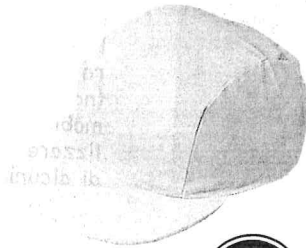

11412x5 • € 8,70

5 borse IN COTONE grandi
cm.37x41 h - manico corto

€ 1,74
CAD.

11413x5 • € 6,80

5 borse IN COTONE piccole
cm.23x26 h - manico corto

€ 1,36
CAD.

€ 2,10
CAD.

11417x5 • € 10,50

5 cappellini con visiera
IN COTONE (anche per bambini)

11414 • € 4,30

grembiule IN COTONE cm.88x58 h
bordato blu - ADULTO

11418x10 • € 10,40

10 borse in TNT
(tessuto non tessuto)
cm.38x42 h manico lungo

€ 1,04
CAD.