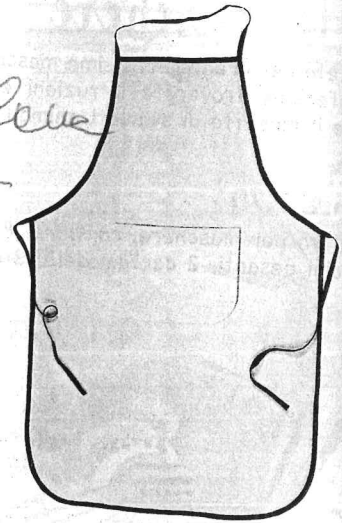

11412x5 • € 8,70

5 borse IN COTONE grandi
cm.37x41 h - manico corto

€ 1,74
CAD.

11413x5 • € 6,80

5 borse IN COTONE piccole
cm.23x26 h - manico corto

€ 1,36
CAD.

€ 2,10
CAD.

11417x5 • € 10,50

5 cappellini con visiera
IN COTONE (anche per bambini)

11414 • € 4,30

grembiule IN COTONE cm.88x58 h
bordato blu - ADULTO

11418x10 • € 10,40

10 borse in TNT
(tessuto non tessuto)
cm.38x42 h manico lungo

€ 1,04
CAD.