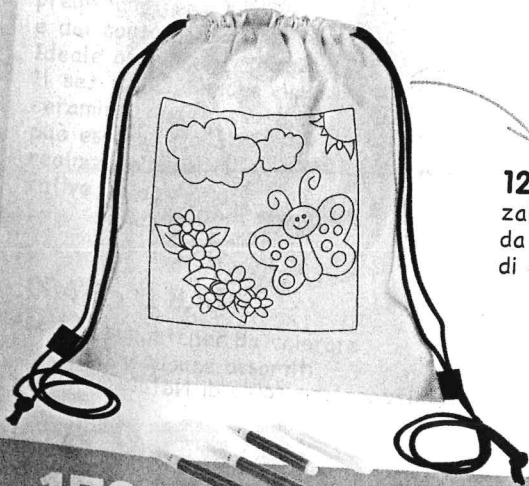

5 cappellini con visiera
IN COTONE (anche per bambini)

11414 • € 4,30

grembiule IN COTONE cm.88x58 h
bordato blu - ADULTO

11418x10 • € 10,40

10 borse in TNT
(tessuto non tessuto)
cm.38x42 h manico lungo

€ 1,04
CAD.

11416x5 • € 15,90

5 cappelli da cuoco
in TNT - ADULTO

€ 3,18
CAD.

11415x5 • € 10,80

5 grembiuli in TNT
cm.60x90 h - ADULTO

€ 2,16
CAD.

12565 • € 2,00

zainetto in TNT cm.29x25
da dipingere completo
di 4 marker