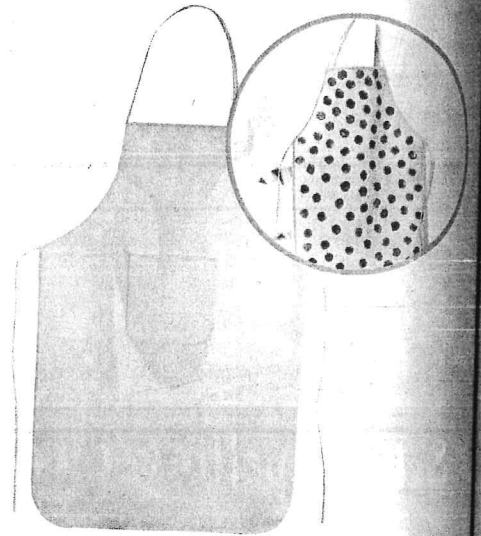

11415x5 • € 10,80

5 grembiuli in TNT
cm.60x90 h - ADULTO

€ 2,16
CAD.