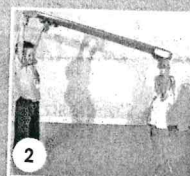

CARATTERISTICHE TECNICHE DELLE BRANDINE:**STRUTTURA:**

- Resistente: grazie alla struttura tubolare in alluminio antiruggine che conferisce alla brandina una perfetta stabilità e leggerezza
- Angoli smussati per la totale sicurezza dei bambini

- Resistentissimi, studiati per consentire di aggiungere le ruote
- Pratici: un semplice sistema ad incastro consente la sovrapposizione
- Angoli smussati per la totale sicurezza dei bambini

- 1 - LAVABILE
2 - LEGGERA! Pesa solo 2 Kg
3 - IMPILABILE
4 - PERSONALIZZABILE! Con i contrassegni