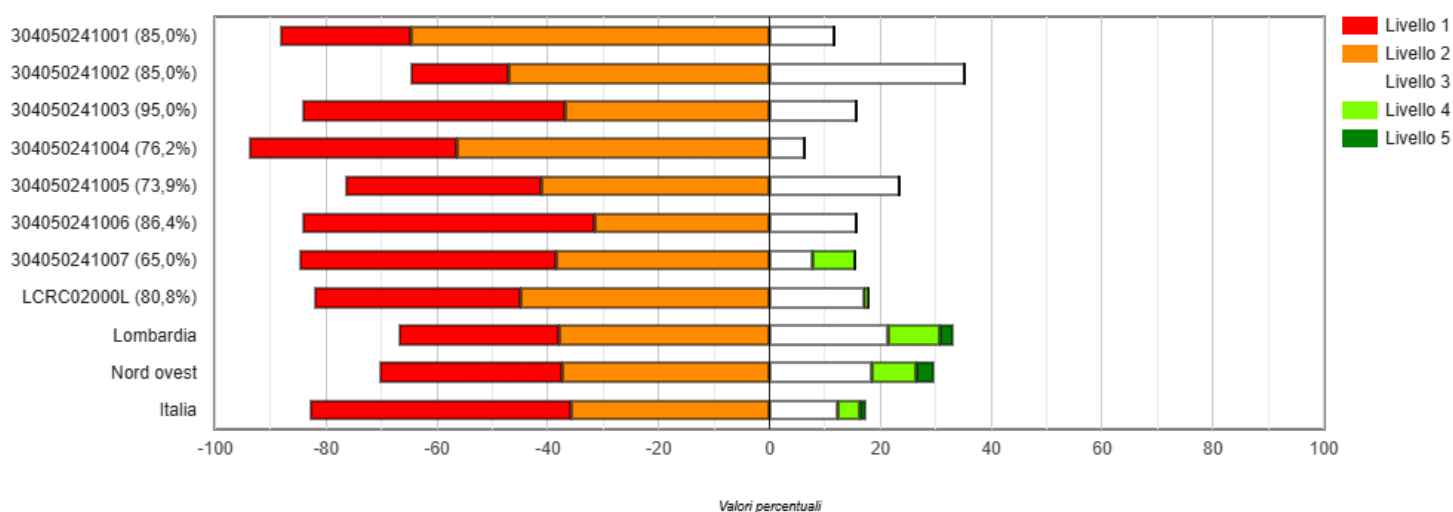

Livelli di apprendimento - risultati scolastici classi seconde matematica e italiano anno 2024

Grafico 2b: LCRC02000L - Istituti Professionali e leFP statali - Scuola Secondaria di Secondo Grado - Classi seconde - Prova di Matematica: Distribuzione degli studenti nei livelli di apprendimento

Grafico 2b: LCRC02000L - Istituto nel suo complesso - Scuola Secondaria di Secondo Grado - Classi seconde - Prova di Matematica: Distribuzione degli studenti nei livelli di apprendimento

Grafico 2a: LCRC02000L - Istituti Professionali e leFP statali - Scuola Secondaria di Secondo Grado - Classi seconde - Prova di Italiano: Distribuzione degli studenti nei livelli di apprendimento

Grafico 2a: LCRC02000L - Istituto nel suo complesso - Scuola Secondaria di Secondo Grado - Classi seconde - Prova di Italiano: Distribuzione degli studenti nei livelli di apprendimento