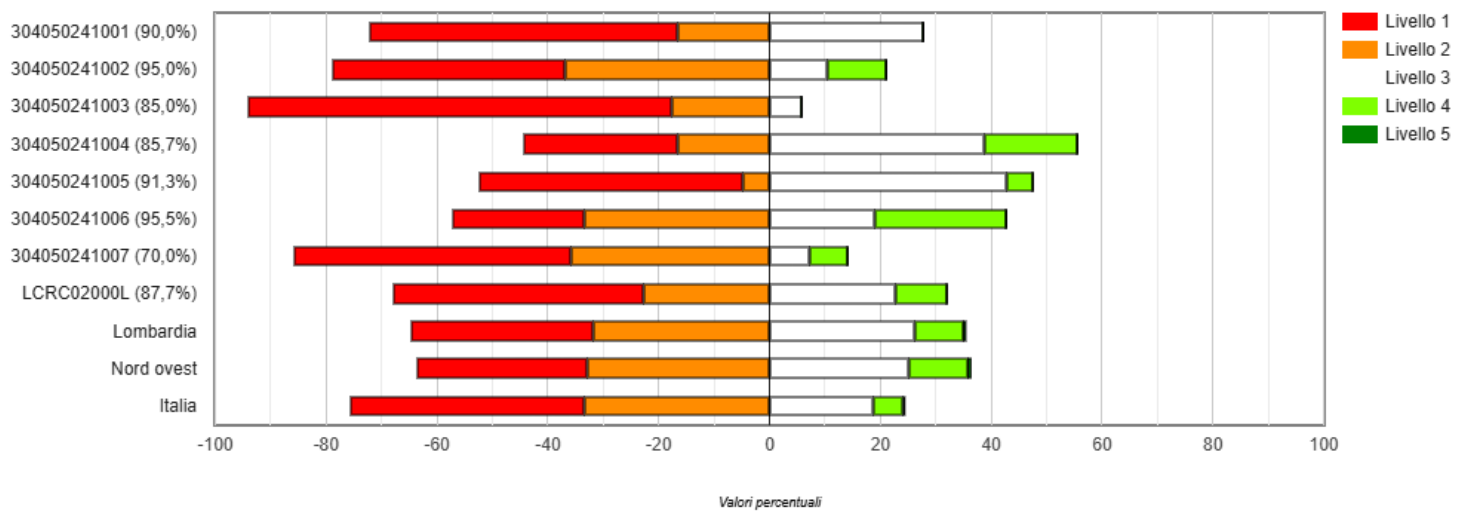

Livelli di apprendimento - risultati scolastici classi seconde matematica e italiano anno 2024

Grafico 2b: LCRC02000L - Istituti Professionali e leFP statali - Scuola Secondaria di Secondo Grado - Classi seconde - Prova di Matematica: Distribuzione degli studenti nei livelli di apprendimento

Grafico 2b: LCRC02000L - Istituto nel suo complesso - Scuola Secondaria di Secondo Grado - Classi seconde - Prova di Matematica: Distribuzione degli studenti nei livelli di apprendimento

Grafico 2a: LCRC02000L - Istituti Professionali e leFP statali - Scuola Secondaria di Secondo Grado - Classi seconde - Prova di Italiano: Distribuzione degli studenti nei livelli di apprendimento

Grafico 2a: LCRC02000L - Istituto nel suo complesso - Scuola Secondaria di Secondo Grado - Classi seconde - Prova di Italiano: Distribuzione degli studenti nei livelli di apprendimento