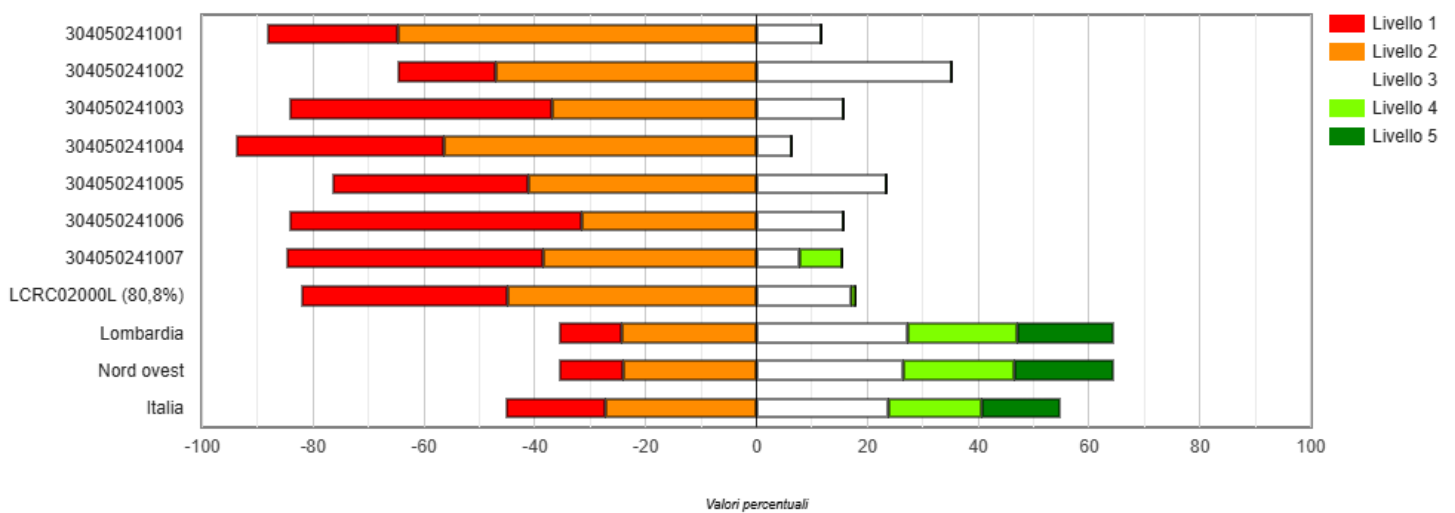

Livelli di apprendimento - risultati scolastici classi seconde matematica e italiano anno 2024

Grafico 2b: LCRC02000L - Istituti Professionali e leFP statali - Scuola Secondaria di Secondo Grado - Classi seconde - Prova di Matematica: Distribuzione degli studenti nei livelli di apprendimento

Grafico 2b: LCRC02000L - Istituto nel suo complesso - Scuola Secondaria di Secondo Grado - Classi seconde - Prova di Matematica: Distribuzione degli studenti nei livelli di apprendimento

Grafico 2a: LCRC02000L - Istituti Professionali e leFP statali - Scuola Secondaria di Secondo Grado - Classi seconde - Prova di Italiano: Distribuzione degli studenti nei livelli di apprendimento

Grafico 2a: LCRC02000L - Istituto nel suo complesso - Scuola Secondaria di Secondo Grado - Classi seconde - Prova di Italiano: Distribuzione degli studenti nei livelli di apprendimento