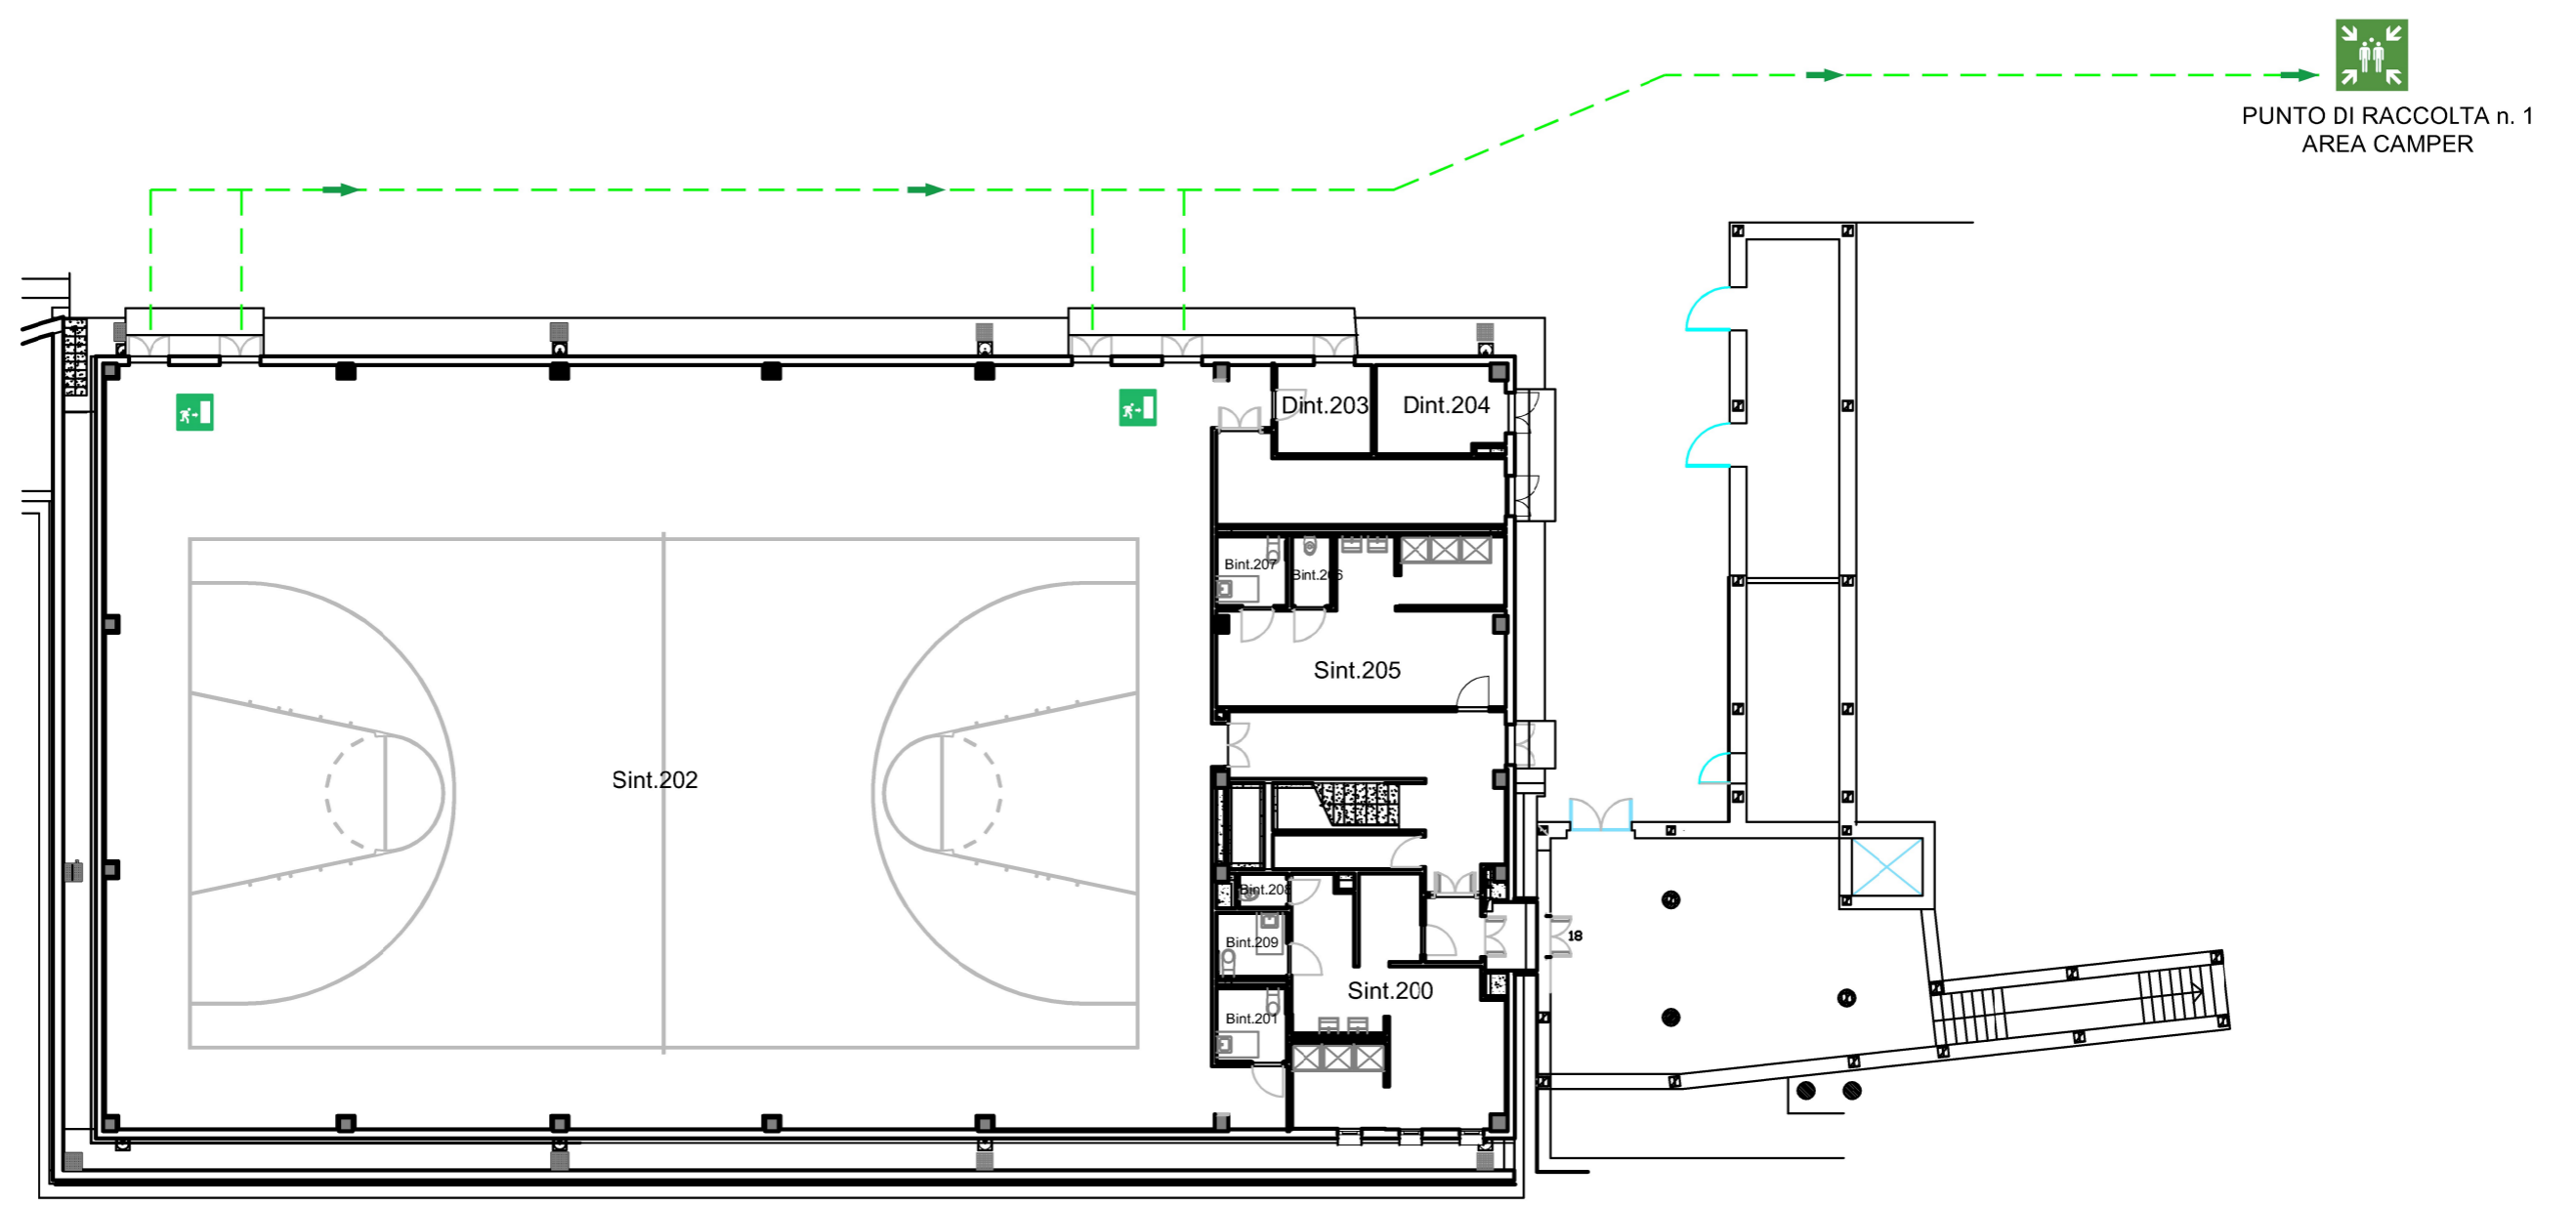

PIANO INTERRATO

Misure Preventive		Misure di Emergenza				Numeri telefonici di Emergenza			
Vietato fumare	Vietato usare fiamme libere	<b>MANTENERE LA CALMA E ATTENERSI ALLE DIRETTIVE IMPARTITE DAL PERSONALE INCARICATO ALLE EMERGENZE</b>				Emergenza sanitaria <b>118</b>	Polizia di Stato <b>113</b>	Guardia di Finanza <b>117</b>	
		In caso di incendio allertare gli Addetti alle Emergenze Incendi	Abbandonare i locali servendosi degli appositi percorsi e U.S.	Non utilizzare gli ascensori	Recarsi nel punto di raccolta esterno più vicino	Vigili del Fuoco <b>115</b>	Carabinieri <b>112</b>	Polizia Municipale <b>0733 641250</b>	
Estintore	Idrante	Naspo	Attacco motopompa VVF	Interruttore elettrico generale	Allarme antincendio	Quadro elettrico			
Punto di raccolta	Cassetta PS	Uscita di Sicurezza	Telefono chiamate emerg.	Percorso d'esodo	Valvola di intercettazione	Voi siete qui			