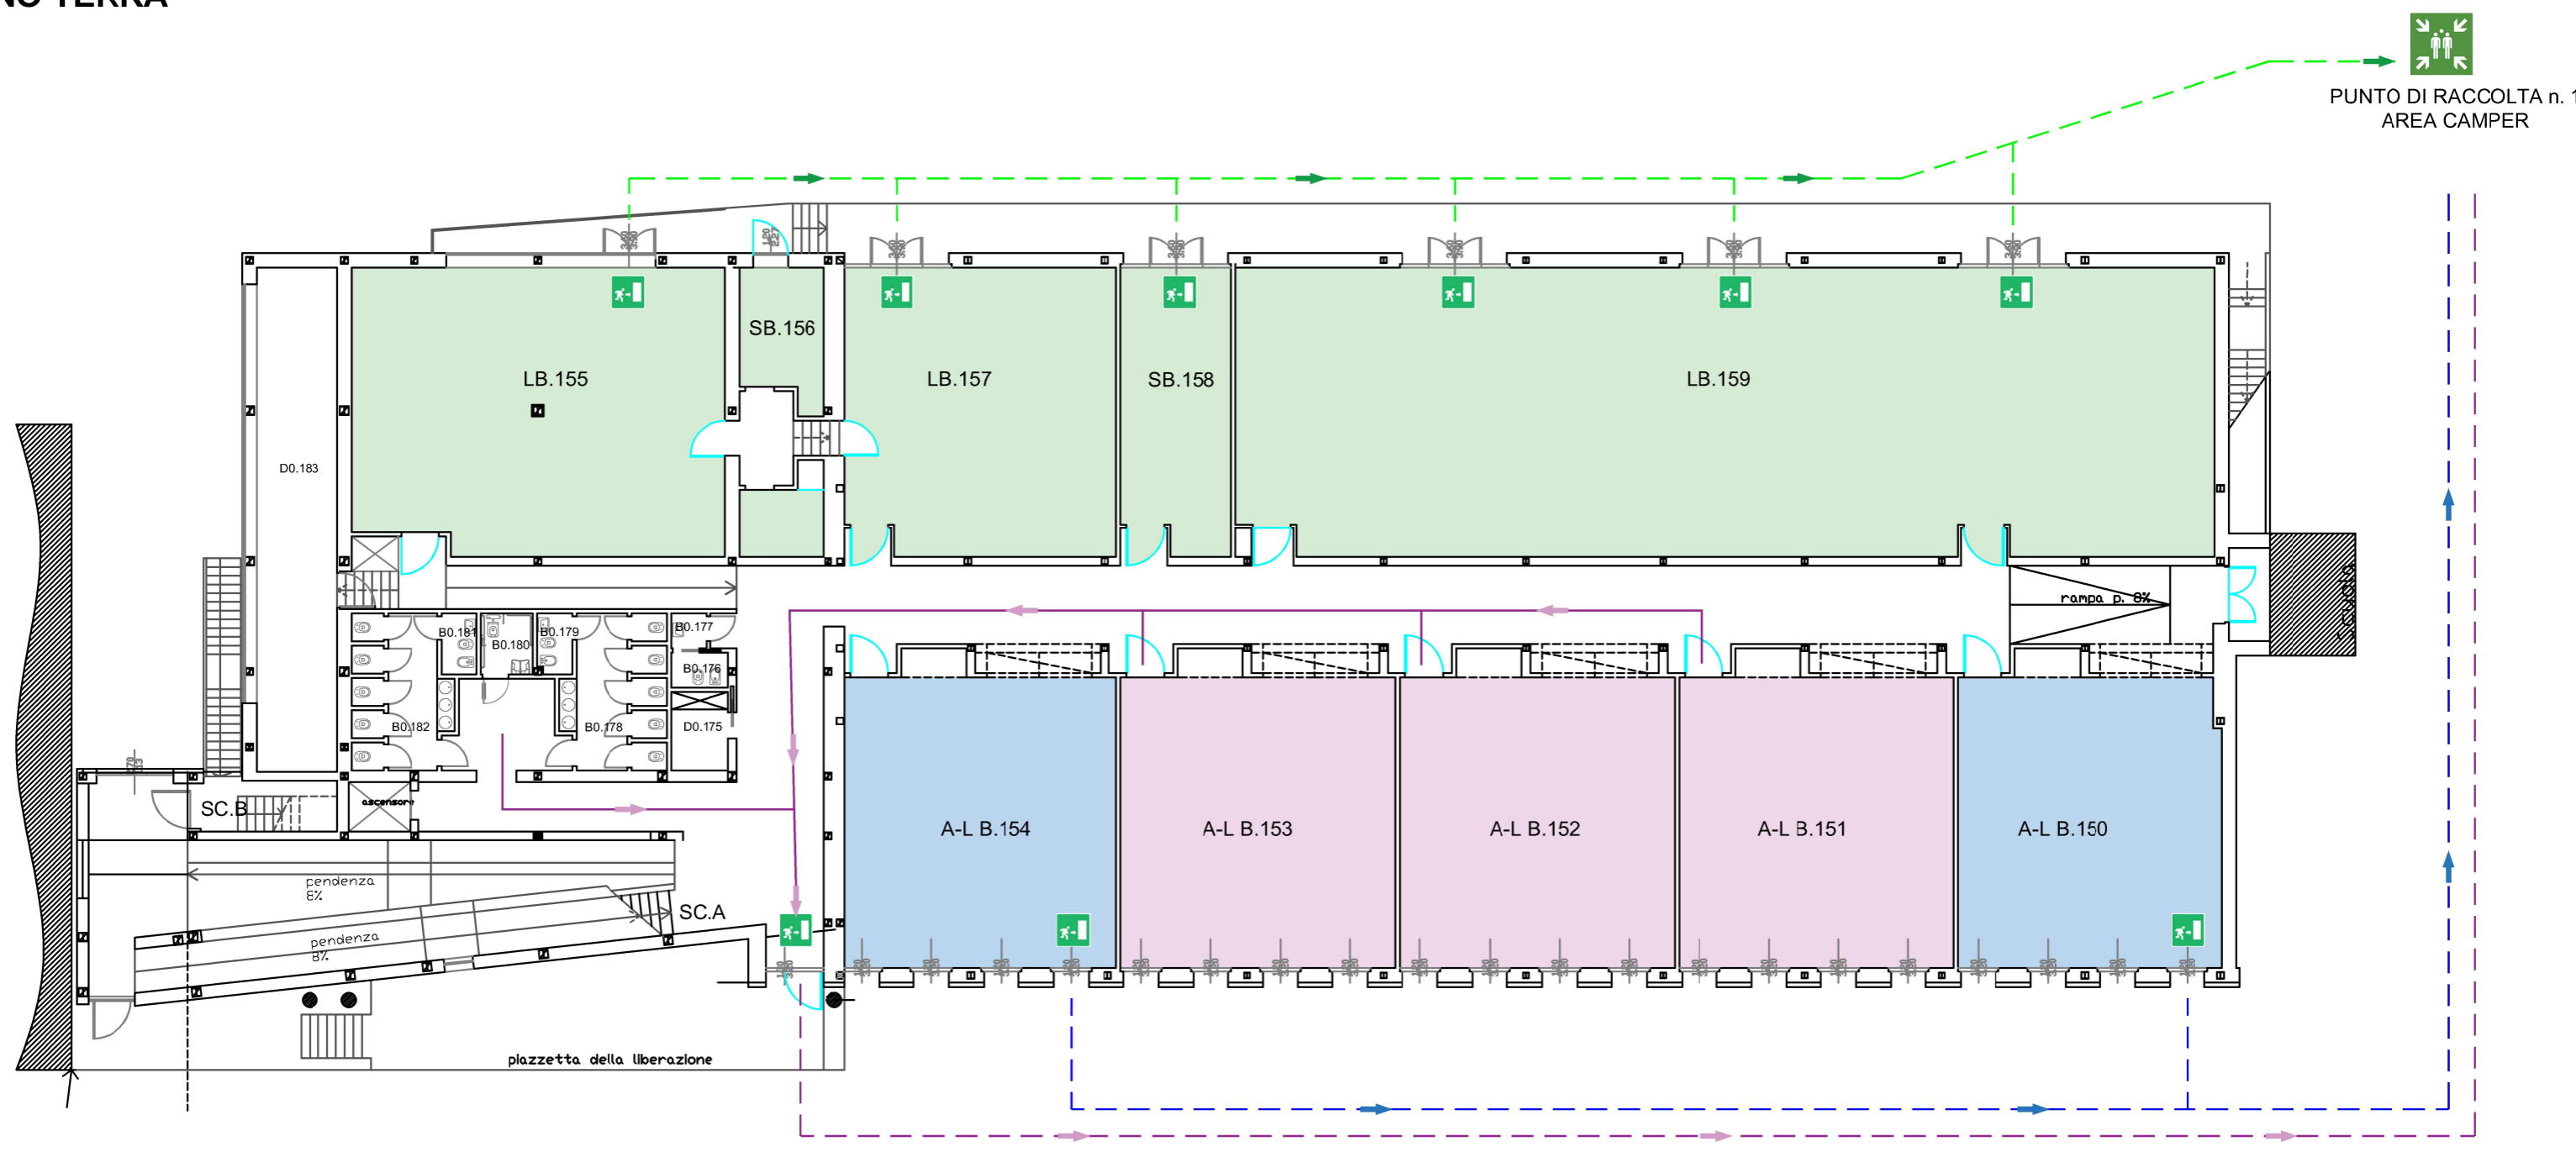

PIANO TERRA

via Giuseppe Mazzini

Misure Preventive		Misure di Emergenza				Numeri telefonici di Emergenza			
Vietato fumare	Vietato usare fiamme libere	<b>MANTENERE LA CALMA E ATTENERSI ALLE DIRETTIVE IMPARTITE DAL PERSONALE INCARICATO ALLE EMERGENZE</b>				Emergenza sanitaria <b>118</b>	Polizia di Stato <b>113</b>	Guardia di Finanza <b>117</b>	
		In caso di incendio allertare gli Addetti alle Emergenze Incendi	Abbandonare i locali servendosi degli appositi percorsi e U.S.	Non utilizzare gli ascensori	Recarsi nel punto di raccolta esterno più vicino	Vigili del Fuoco <b>115</b>	Carabinieri <b>112</b>	Polizia Municipale <b>0733 641250</b>	
Estintore	Idrante	Naspo	Attacco motopompa VVF	Interruttore elettrico generale	Allarme antincendio	Quadro elettrico			
Punto di raccolta	Cassetta PS	Uscita di Sicurezza	Telefono chiamate emerg.	Percorso d'esodo	Valvola di intercettazione	Voi siete qui			