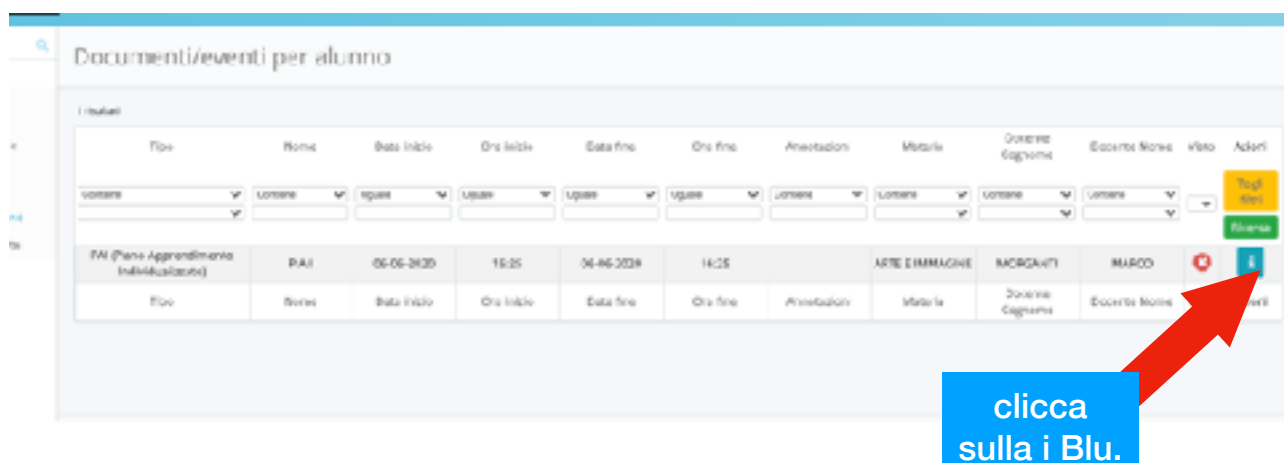

GUIDA PER I GENITORI

COME VISUALIZZARE I DOCUMENTI DEL SECONDO QUADRIMESTRE

1) accedere a Nuvola.

cliccando su documenti troverete
la:

- 1) scheda di valutazione
- 2) nota (scheda) religione cattolica
- 3) competenze

4) attestato (prov.) licenza media

5) tabellone esiti

**visualizzatili e
stampabili**

2) COME VISUALIZZARE IL PIA.

Si apre la seguente schermata.

Cliccando sull'occhio si visualizza il PIA,

Cliccando sulla freccia si scarica sul pc e si procede con la stampa.