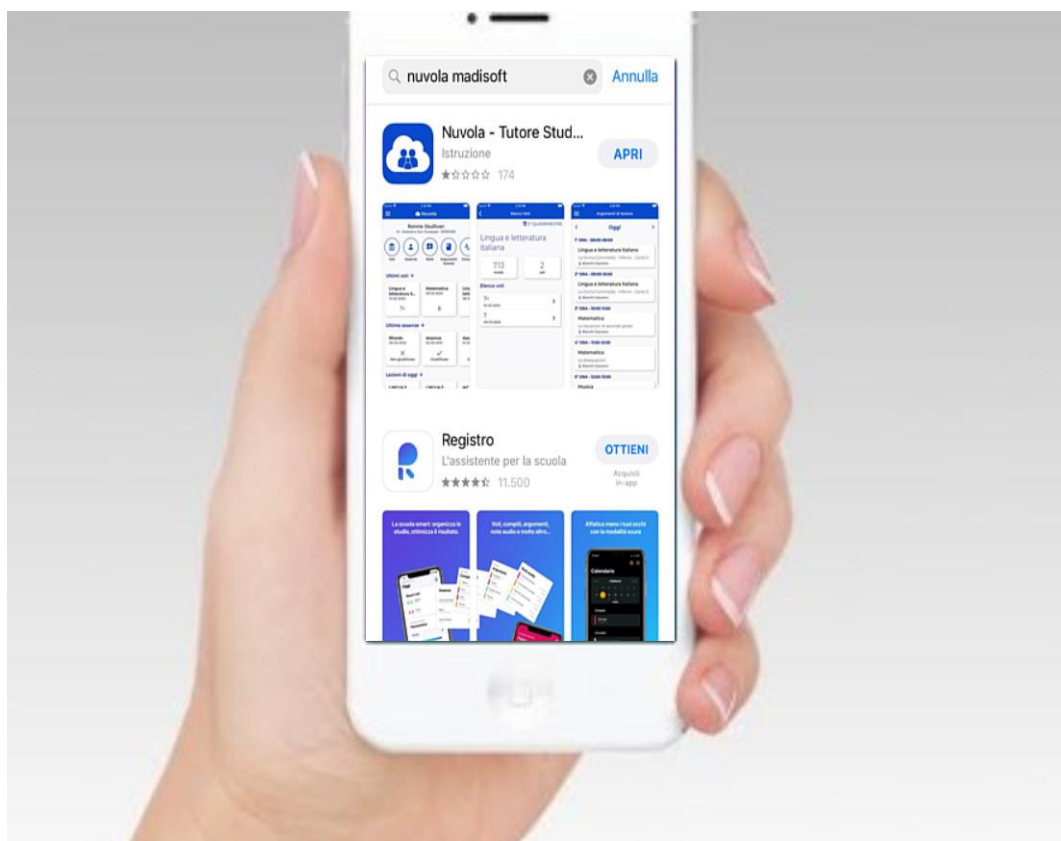

Scaricare l' App tutore studente dal Playstore per Sistema Operativo Android

- 1) accedere allo store e trovare l'app **Nuvola - tutore studente di Madisoft S.p.A.**

2) cliccare sull'App e poi procedere cliccando sul tasto verde **Installa**

3) sul desktop del dispositivo sarà disponibile la nuova App tutore studente. Cliccare per accedere.

4) Al primo accesso sarà necessario inserire nome utente e password. Sono valide le stesse credenziali che l'Istituto vi ha fornito per il primo accesso in area tutore studente web.

Scaricare l' App tutore studente dall'Apple store per Sistema Operativo iOS

1) accedere allo store e trovare l'app **Nuvola - tutore studente di Madisoft S.p.A.**

2) cliccare sull'App e poi procedere all'installazione sul dispositivo

3) L'app sarà installata sul dispositivo ed è ora possibile accedervi cliccando su Apri

- 4) al primo accesso verrà chiesto di inserire nome utente e password. Sono gli stessi che l'Istituto vi ha fornito per l'accesso in area tutore studente web.