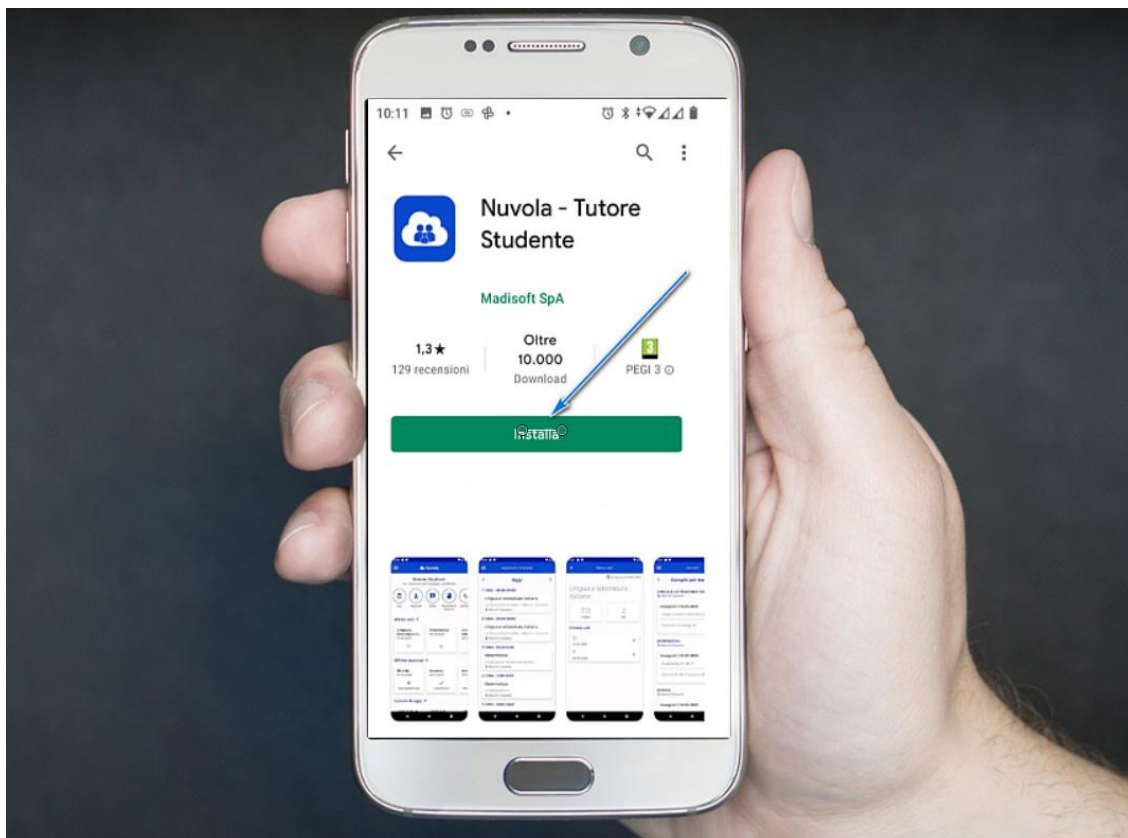

L'Istituto ha acquistato l'APP ufficiale tutore studente Nuvola, pertanto è possibile scaricarla nei propri dispositivi seguendo le istruzioni qui di seguito riportate.

Per effettuare il download basta seguire i prossimi passaggi.

Scaricare l' App tutore studente dal Playstore per Sistema Operativo Android

- 1) accedere allo store e trovare l'app **Nuvola - tutore studente di Madisoft S.p.A.**

2) cliccare sull'App e poi procedere cliccando sul tasto verde **Installa**

3) sul desktop del dispositivo sarà disponibile la nuova App tutore studente. Cliccare per accedere.

4) Al primo accesso sarà necessario inserire nome utente e password. Sono valide le stesse credenziali che l'Istituto vi ha fornito per il primo accesso in area tutore studente web.