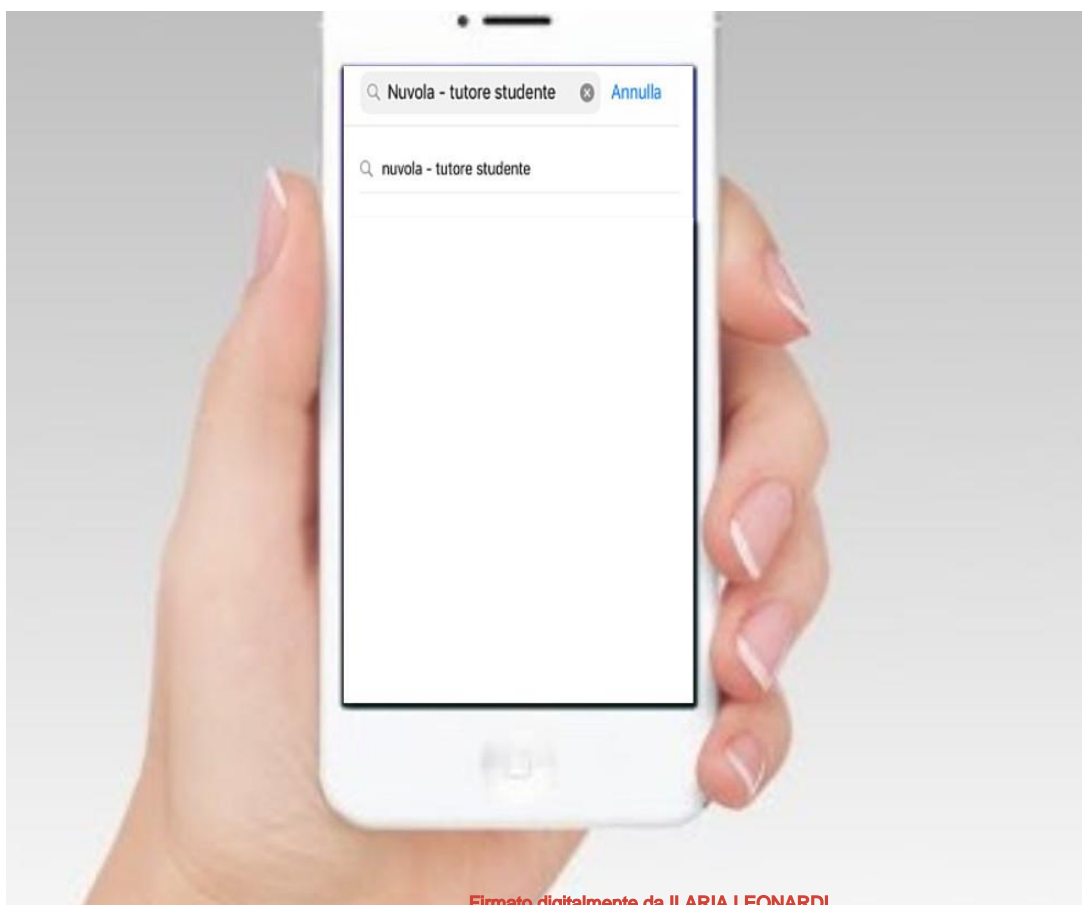

Scaricare l' App tutore studente dal Playstore per Sistema Operativo Android

- 1) accedere allo store e trovare l'app **Nuvola - tutore studente di Madisoft S.p.A.**

2) cliccare sull'App e poi procedere cliccando sul tasto verde **Installa**

3) sul desktop del dispositivo sarà disponibile la nuova App tutore studente. Cliccare per accedere.

4) Al primo accesso sarà necessario inserire nome utente e password. Sono valide le stesse credenziali che l'Istituto vi ha fornito per il primo accesso in area tutore studente web.

Scaricare l' App tutore studente dall'Apple store per Sistema Operativo iOS

1) accedere allo store e trovare l'app **Nuvola - tutore studente di Madisoft S.p.A.**

2) cliccare sull'App e poi procedere all'installazione sul dispositivo