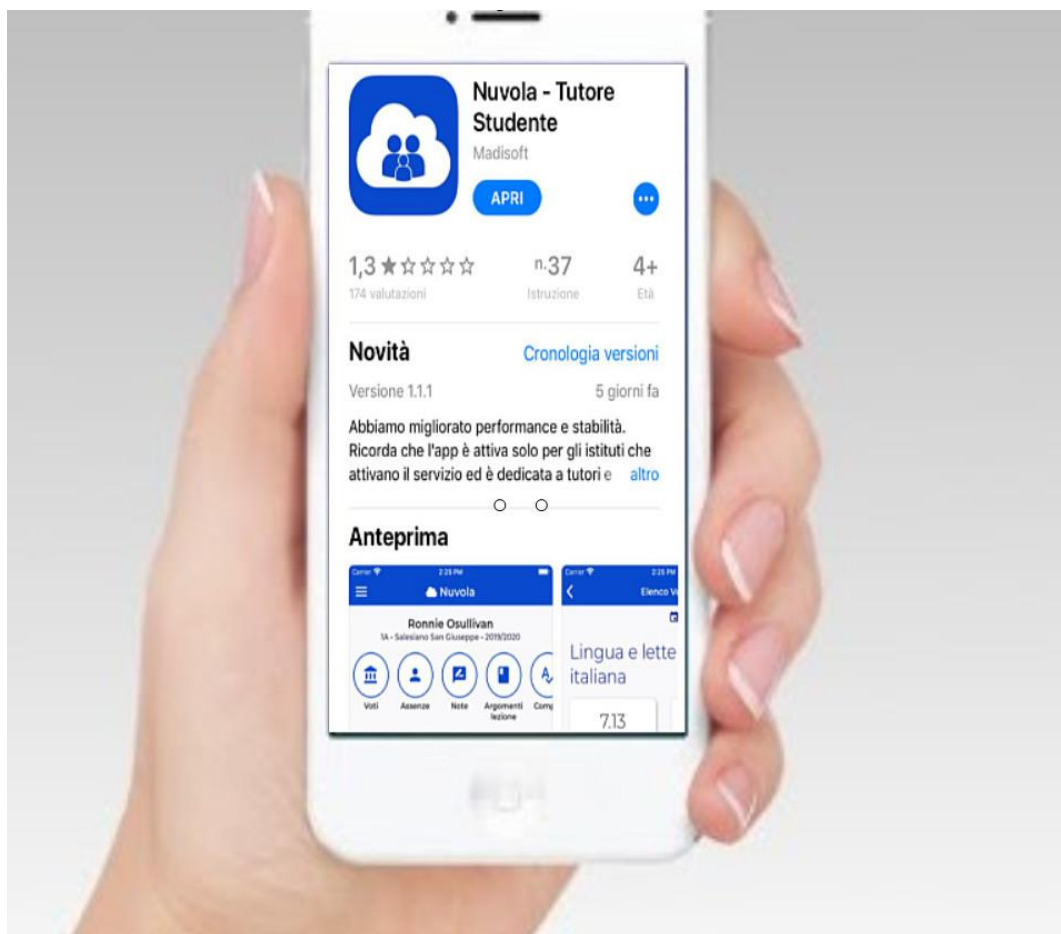

L'Istituto ha acquistato l'APP ufficiale tutore studente Nuvola, pertanto è possibile scaricarla nei propri dispositivi seguendo le istruzioni qui di seguito riportate.

Per effettuare il download basta seguire i prossimi passaggi.

Scaricare l' App tutore studente dal Playstore per Sistema Operativo Android

- 1) accedere allo store e trovare l'app **Nuvola - tutore studente di Madisoft S.p.A.**

2) cliccare sull'App e poi procedere cliccando sul tasto verde **Installa**

3) sul desktop del dispositivo sarà disponibile la nuova App tutore studente. Cliccare per accedere.

4) Al primo accesso sarà necessario inserire nome utente e password. Sono valide le stesse credenziali che l'Istituto vi ha fornito per il primo accesso in area tutore studente web.

Scaricare l' App tutore studente dall'Apple store per Sistema Operativo iOS

1) accedere allo store e trovare l'app **Nuvola - tutore studente di Madisoft S.p.A.**

2) cliccare sull'App e poi procedere all'installazione sul dispositivo