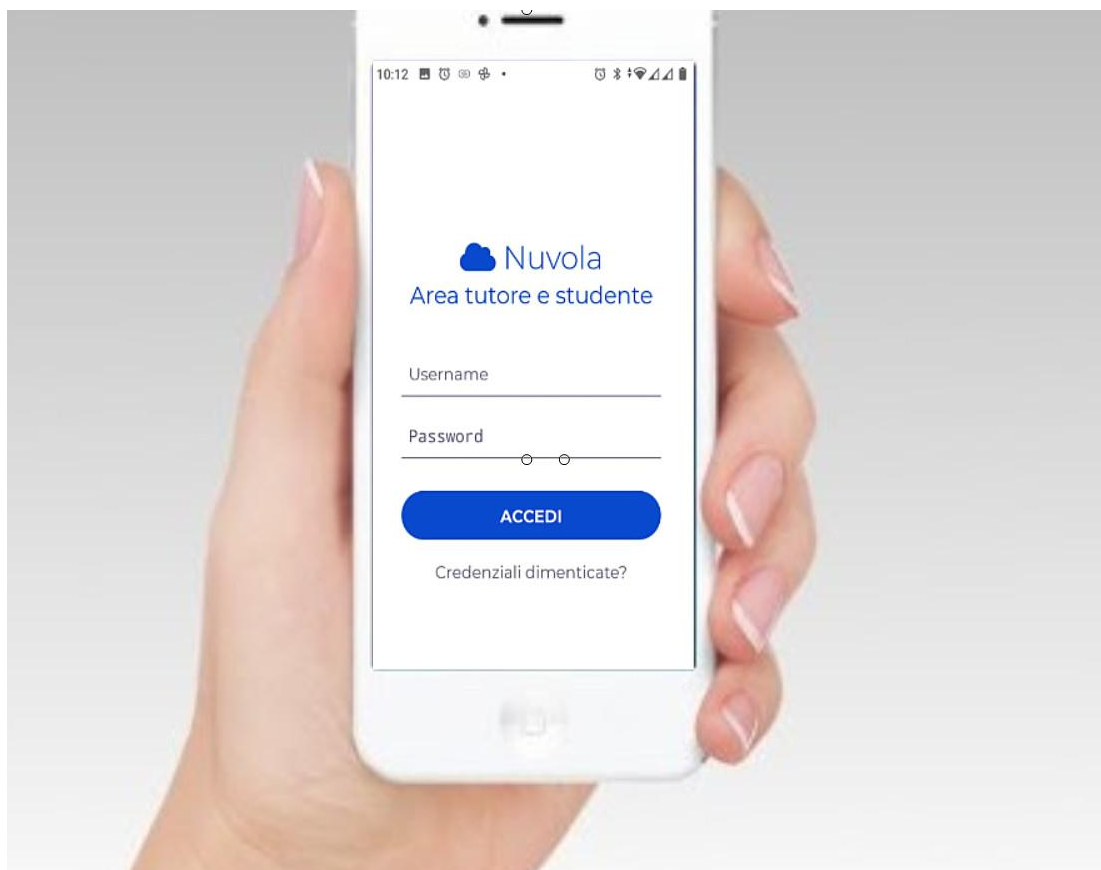

Scaricare l' App tutore studente dal Playstore per Sistema Operativo Android

- 1) accedere allo store e trovare l'app **Nuvola - tutore studente di Madisoft S.p.A.**

2) cliccare sull'App e poi procedere cliccando sul tasto verde **Installa**

3) sul desktop del dispositivo sarà disponibile la nuova App tutore studente. Cliccare per accedere.

4) Al primo accesso sarà necessario inserire nome utente e password. Sono valide le stesse credenziali che l'Istituto vi ha fornito per il primo accesso in area tutore studente web.

Scaricare l' App tutore studente dall'Apple store per Sistema Operativo iOS

1) accedere allo store e trovare l'app **Nuvola - tutore studente di Madisoft S.p.A.**

2) cliccare sull'App e poi procedere all'installazione sul dispositivo

3) L'app sarà installata sul dispositivo ed è ora possibile accedervi cliccando su Apri

- 4) al primo accesso verrà chiesto di inserire nome utente e password. Sono gli stessi che l'Istituto vi ha fornito per l'accesso in area tutore studente web.