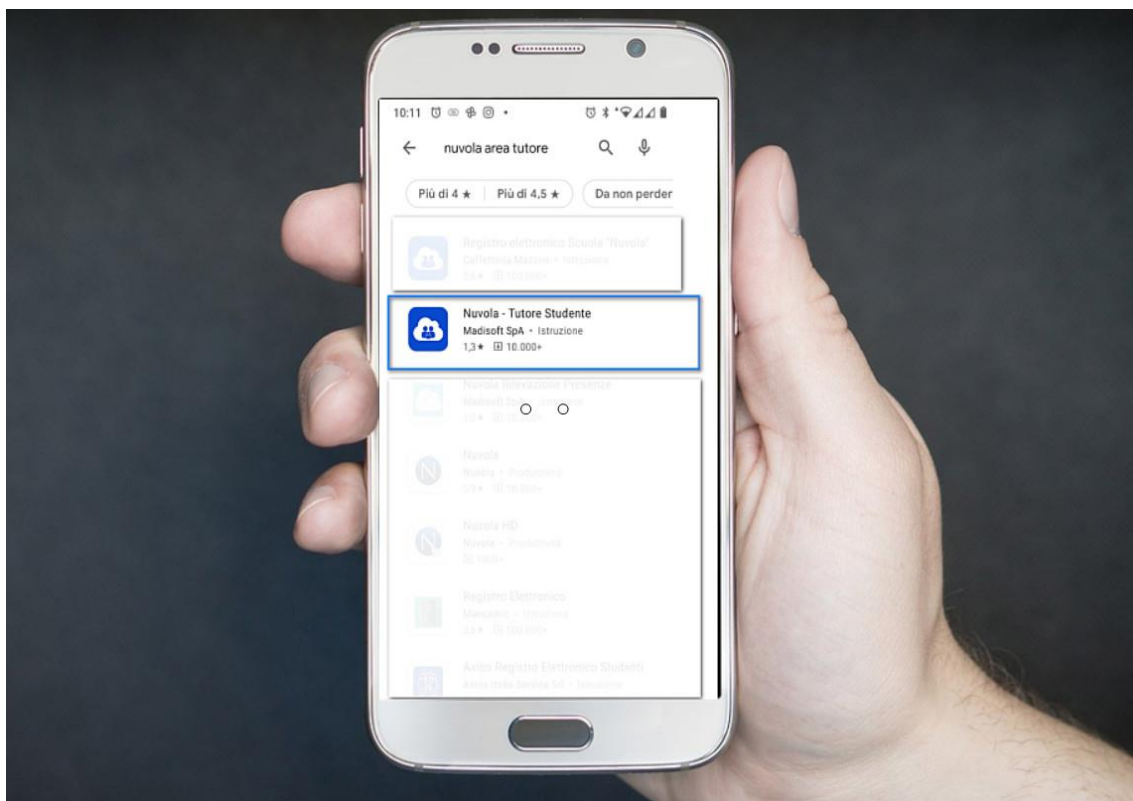

L'Istituto ha acquistato l'APP ufficiale tutore studente Nuvola, pertanto è possibile scaricarla nei propri dispositivi seguendo le istruzioni qui di seguito riportate.

Per effettuare il download basta seguire i prossimi passaggi.

Scaricare l' App tutore studente dal Playstore per Sistema Operativo Android

- 1) accedere allo store e trovare l'app **Nuvola - tutore studente di Madisoft S.p.A.**

2) cliccare sull'App e poi procedere cliccando sul tasto verde **Installa**