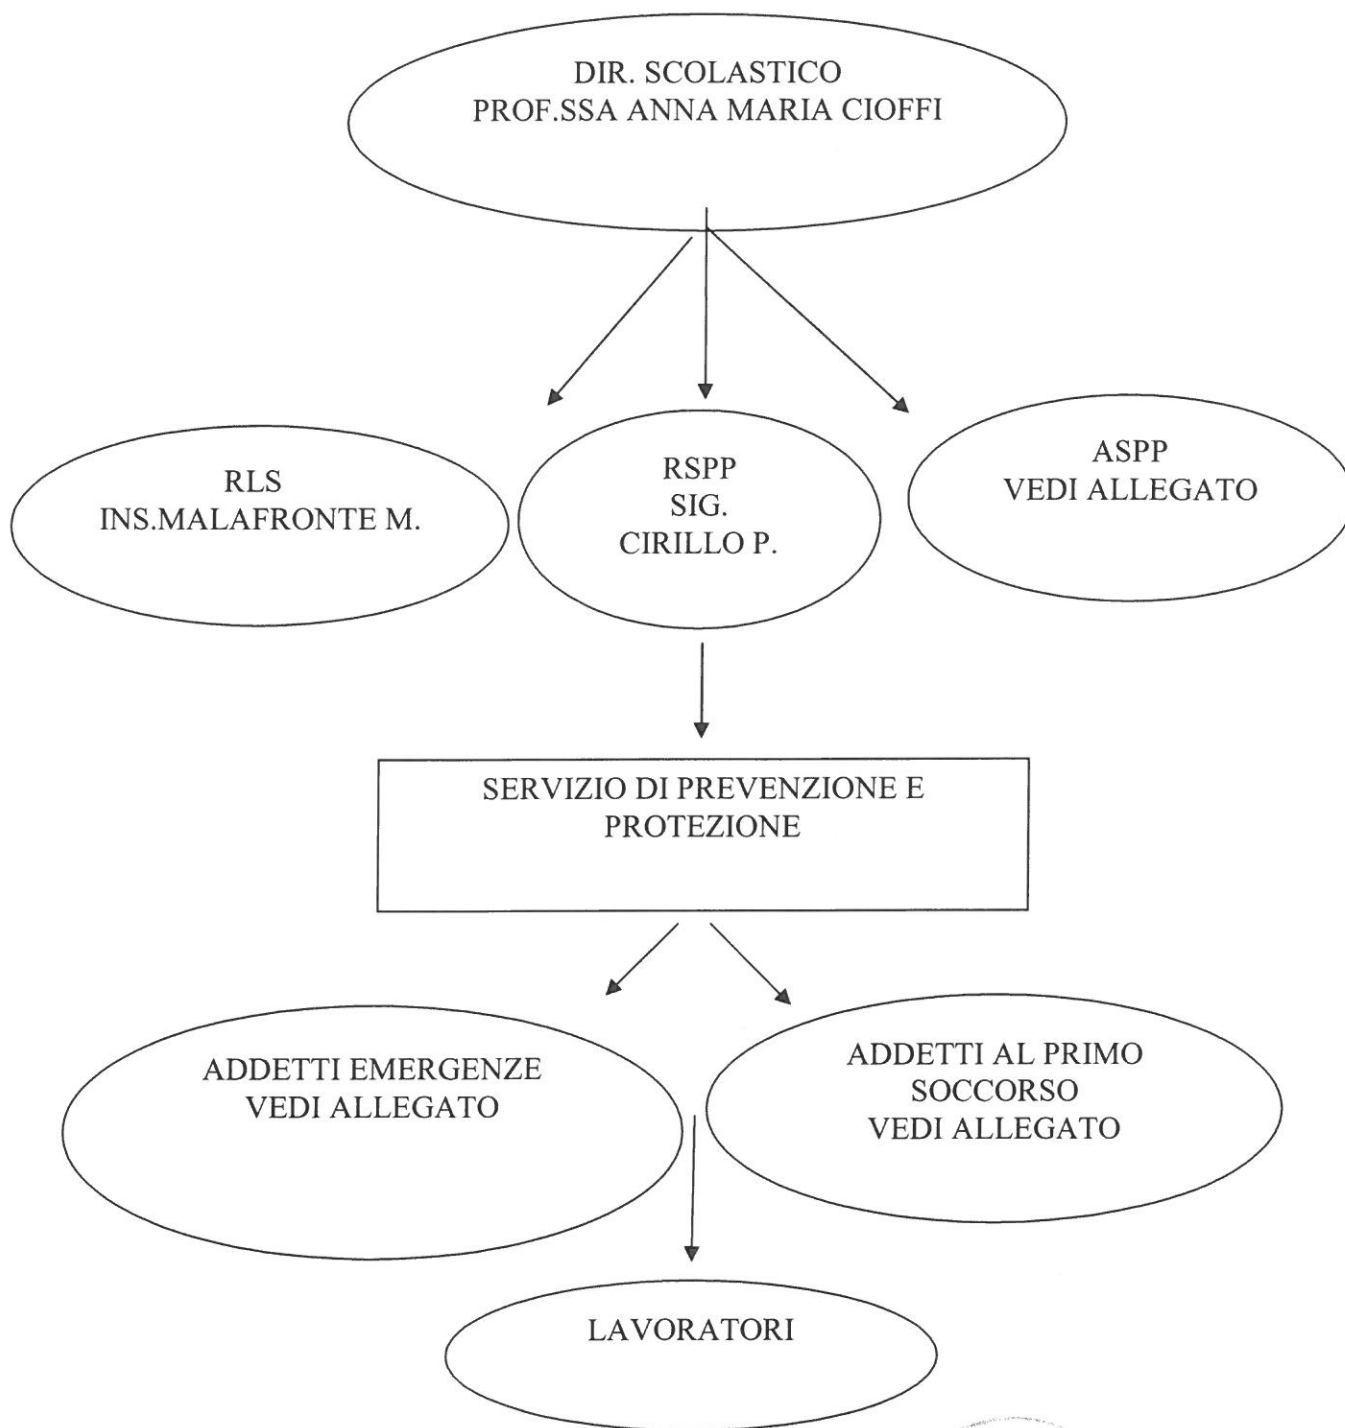

DIREZIONE DIDATTICA STATALE
2° CIRCOLO "E.Celentano" - POMPEI -
Via Civita Giuliana n. 26 - ☎ 081/8506209

Prot. 3783 /VI.9

Pompei 13/09/2023

LA DIRIGENTE SCOLASTICA
Prof.ssa Anna Maria GIOFFI