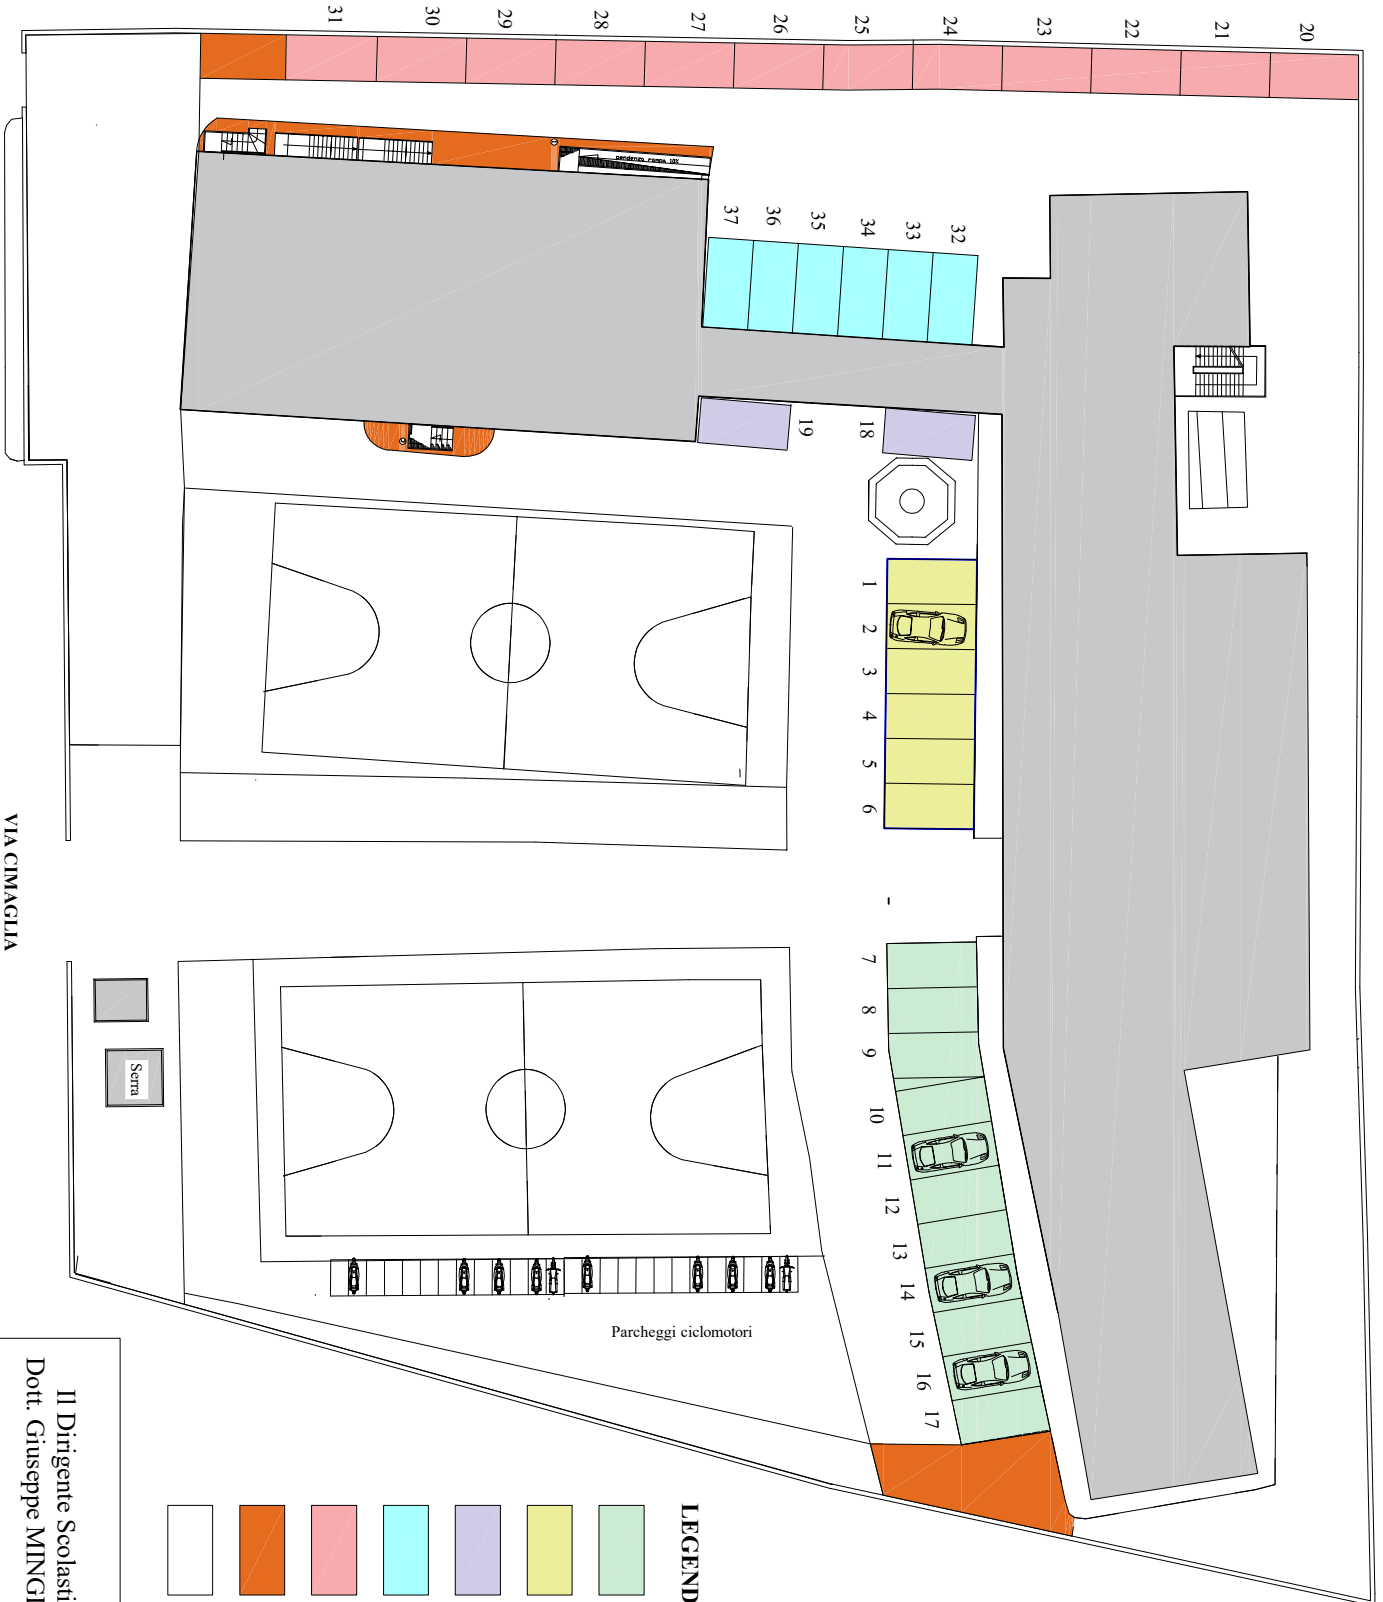

I.I.S.S. E. PANTALEO - TORRE DEL GRECO (NA)  
**PIANO PARCHEGGI**

**LEGENDA**

- AREA A - 11 Stalli
- AREA B - 6 Stalli
- AREA C - 2 Stalli
- AREA D - 6 Stalli
- AREA E - 12 Stalli
- Zone di rispetto
- Divieto di sosta