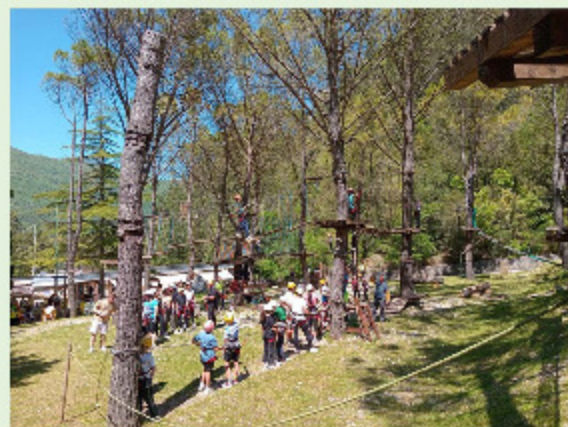

LABORATORI DIDATTICI

+8€
PP

A seconda dell'età, del programma organizzato e delle preferenze didattiche sarà possibile prenotare attività extra, quali:

- Orienteering
- laboratorio di educazione ambientale
- Trakking. Alla scoperta delle vecchie carbonaie, flora e fauna della Valnerina

RAFTING

La discesa si fa sul fiume nera e ha una durata complessiva di circa due ore e 30. La difficoltà è bassa oppure media in base all'età della scolaresca.

20
EURO
EXTRA A P

COME ARRIVARE

UmbriaActivity Park sorge nel cuore verde dell'Umbria, in un territorio ricco di storia, tradizione, cultura gastronomica ma soprattutto natura. Il parco si estende alle spalle dell'antico borgo storico di Scheggino, perla della Valnerina.