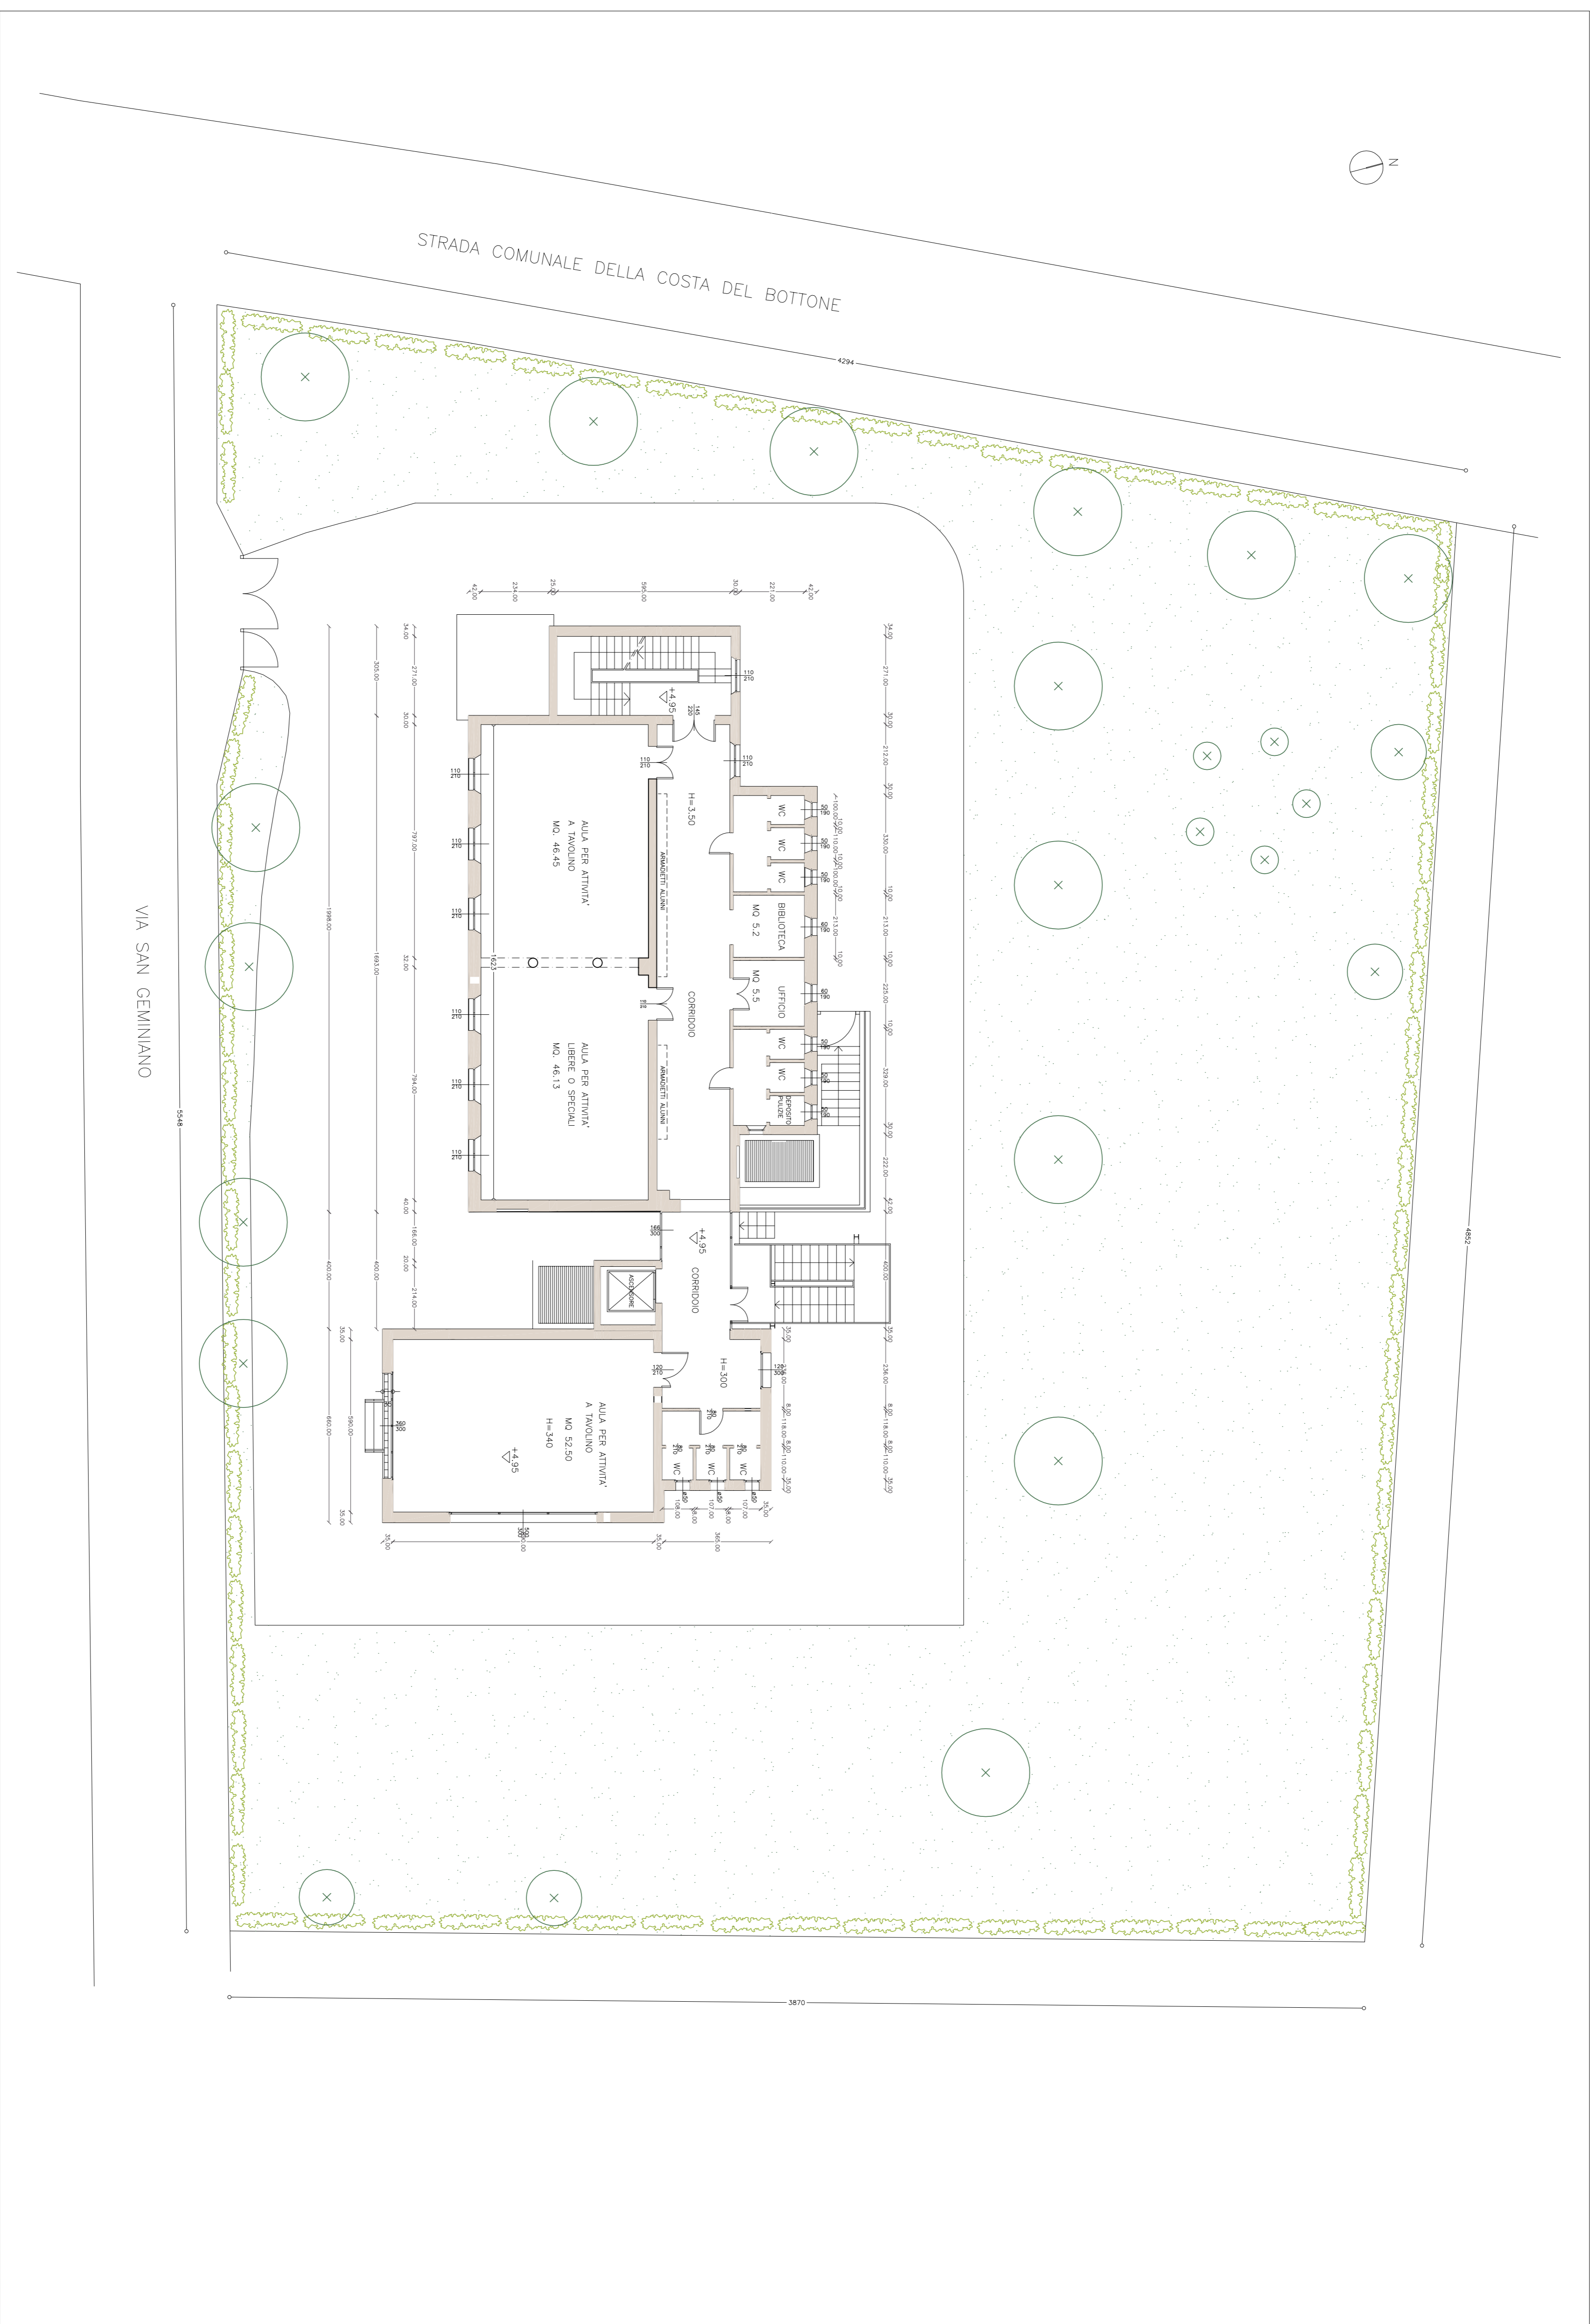

Provincia di Parma		ELABORATO	
COMUNE DI TRAVERSETOLO		fuori scala	
SCUOLA PER L'INFANZIA MICHELINO MICHELI A VIGNALE		2	
Committente: COMUNE DI TRAVERSETOLO		AGGIORNAMENTO FILE	
PIANTA PIANO TERRA		D. A. T. A. 25/10/2014	

Provincia di Parma COMUNE DI TRAVERSETOLO		
SCUOLA PER L'INFANZIA MICHELINO MICHEL A VIGNALE		
Committente: COMUNE DI TRAVERSETOLO		
PIANTA PIANO PRIMO		
D A T A 25/10/2014	AGGIORNAMENTO FILE	ELABORATO 3 fuori scala