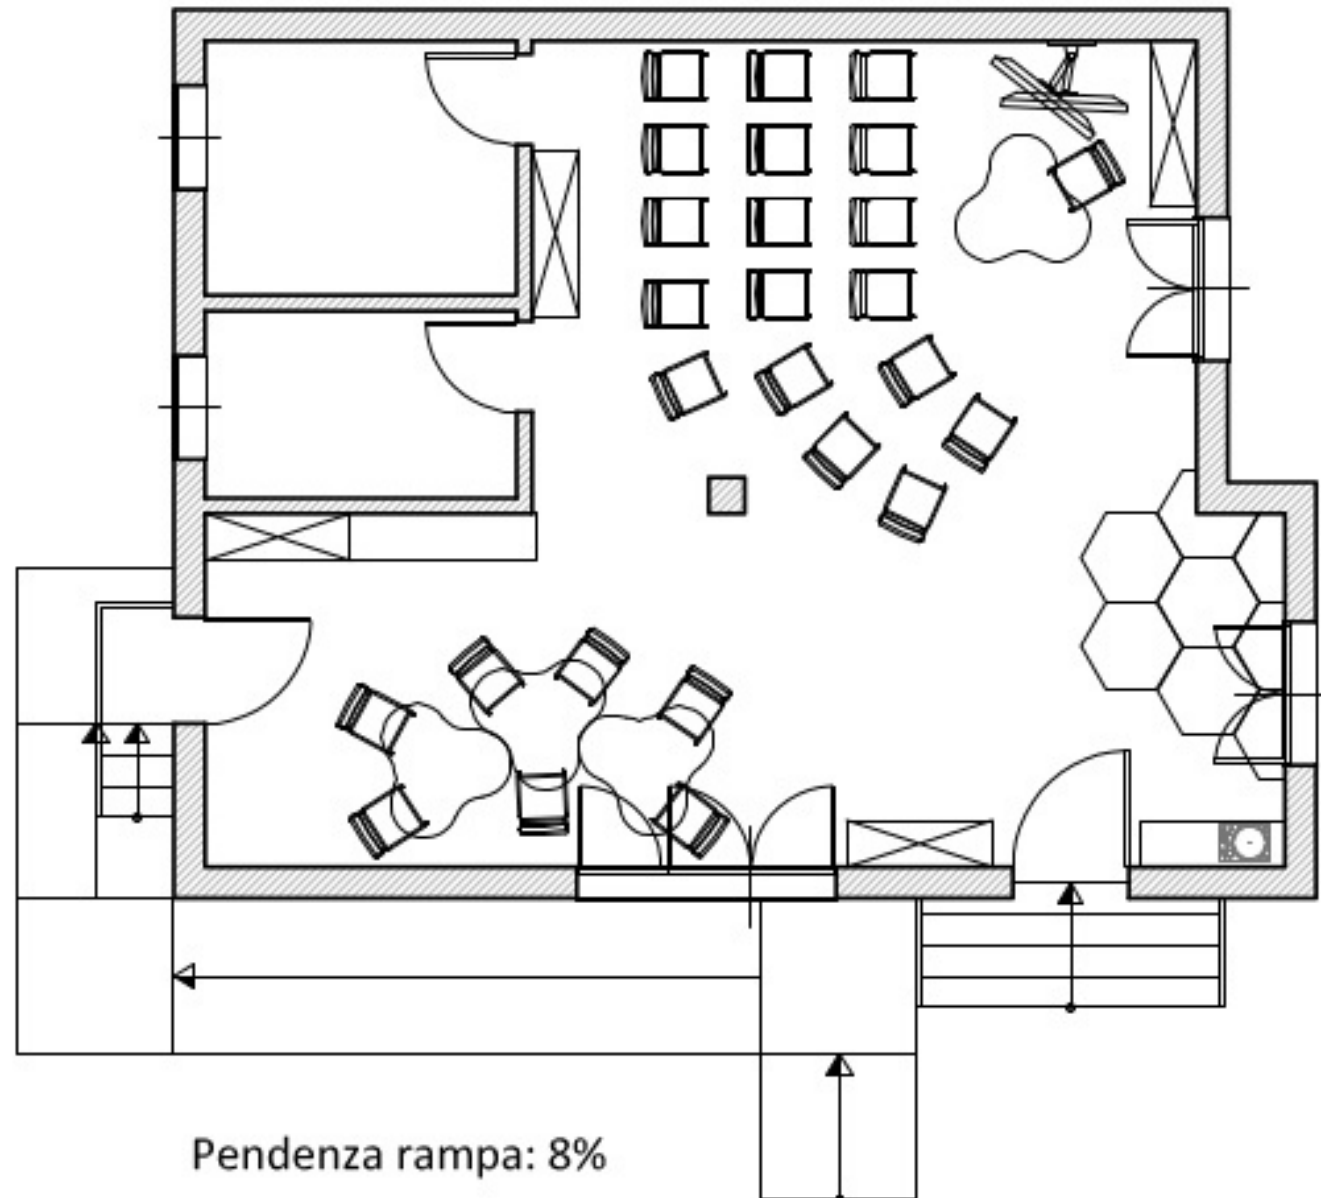

BIBLIOTECA "LA VILLETTA"

I.C. Pertini 1 / Reggio Emilia

Opzione1:
setting conferenza