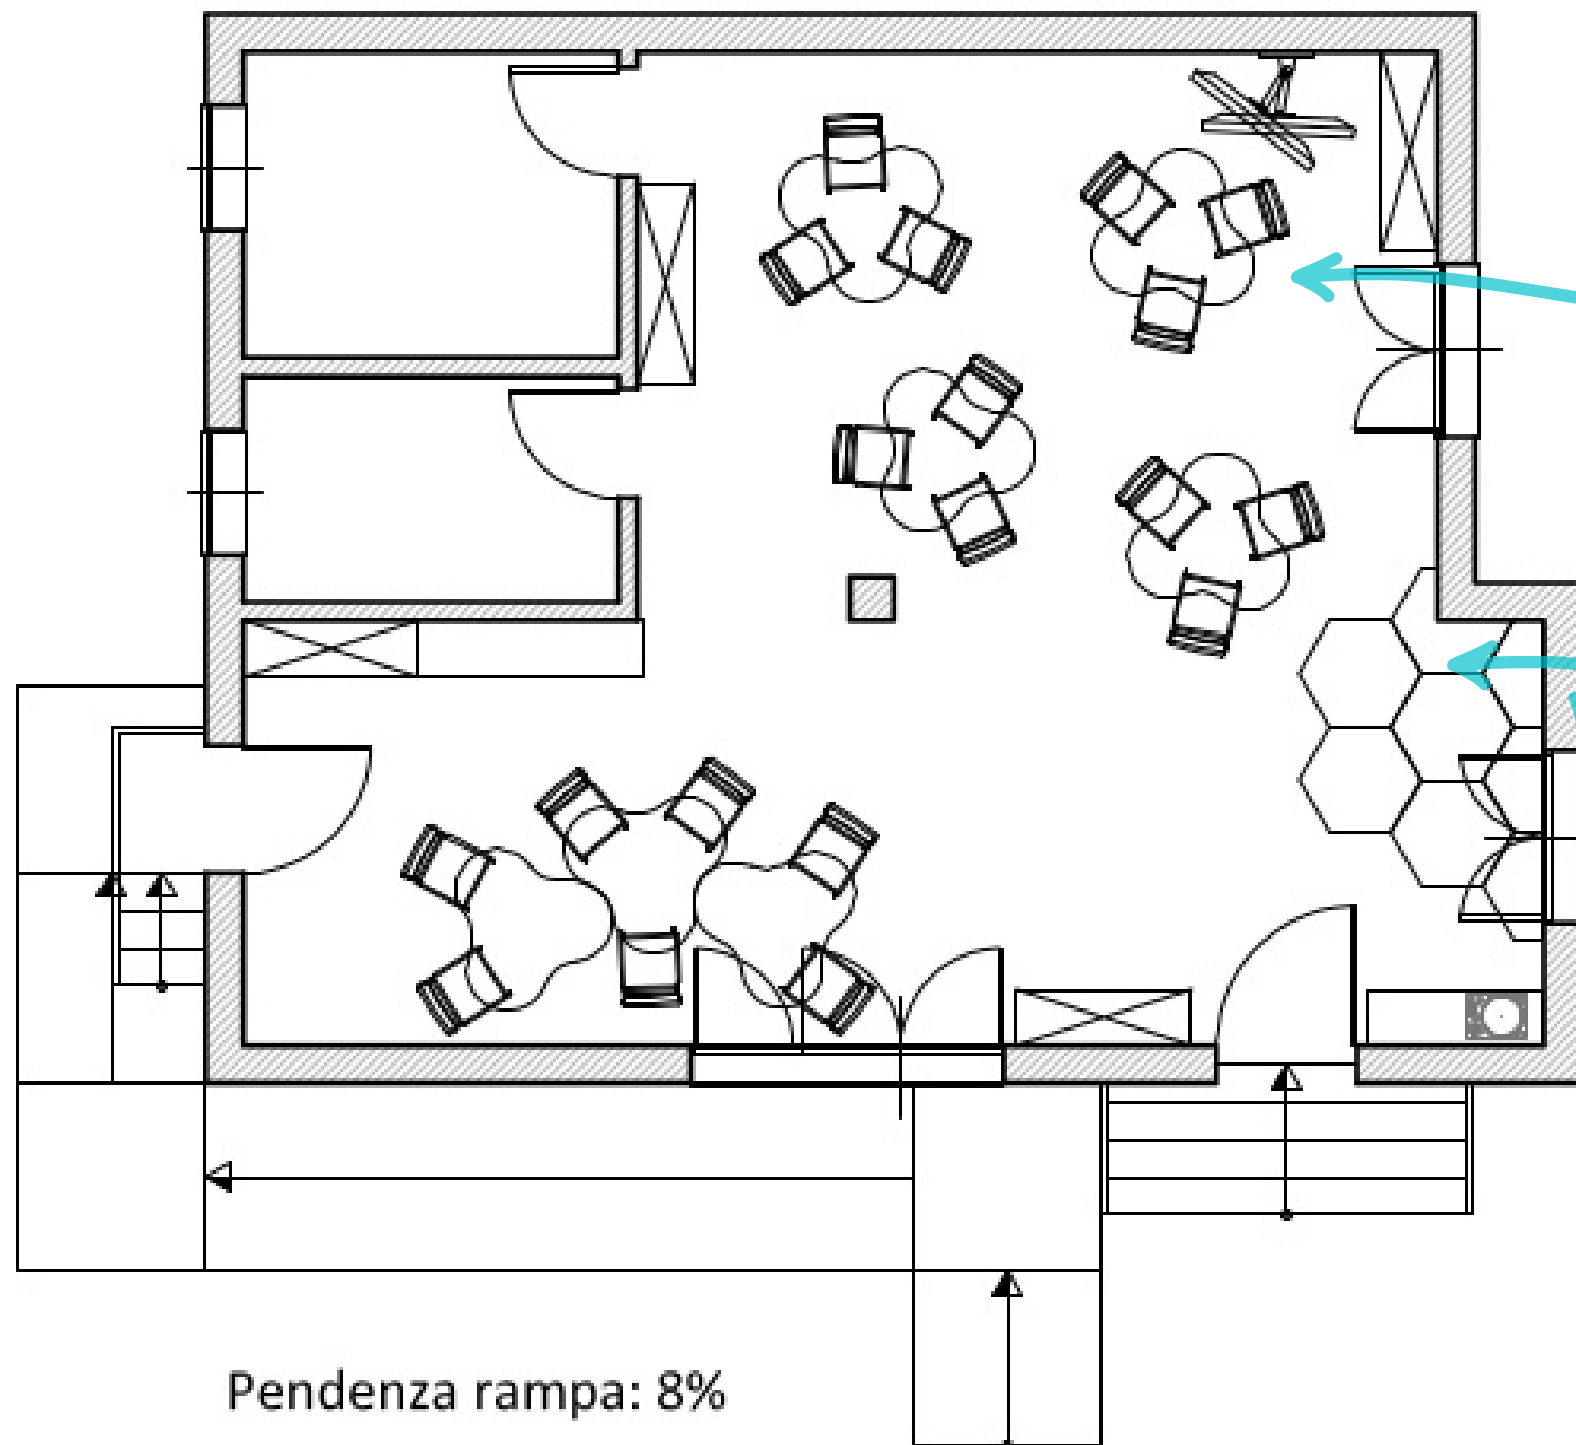

# BIBLIOTECA "LA VILLETTA"

l'idea progettuale...

# BIBLIOTECA "LA VILLETTA"

Complementi d'arredo per preventivo

N° 7 tavoli 140 x 140 cm  
altezza 71 cm  
(sedie già a disposizione)

Pedana con elementi  
esagonali a pavimento  
(colore dei morbidi: cedro)

Pannello in legno più  
eventuale espositore  
esagonale a parete

Pendenza rampa: 8%