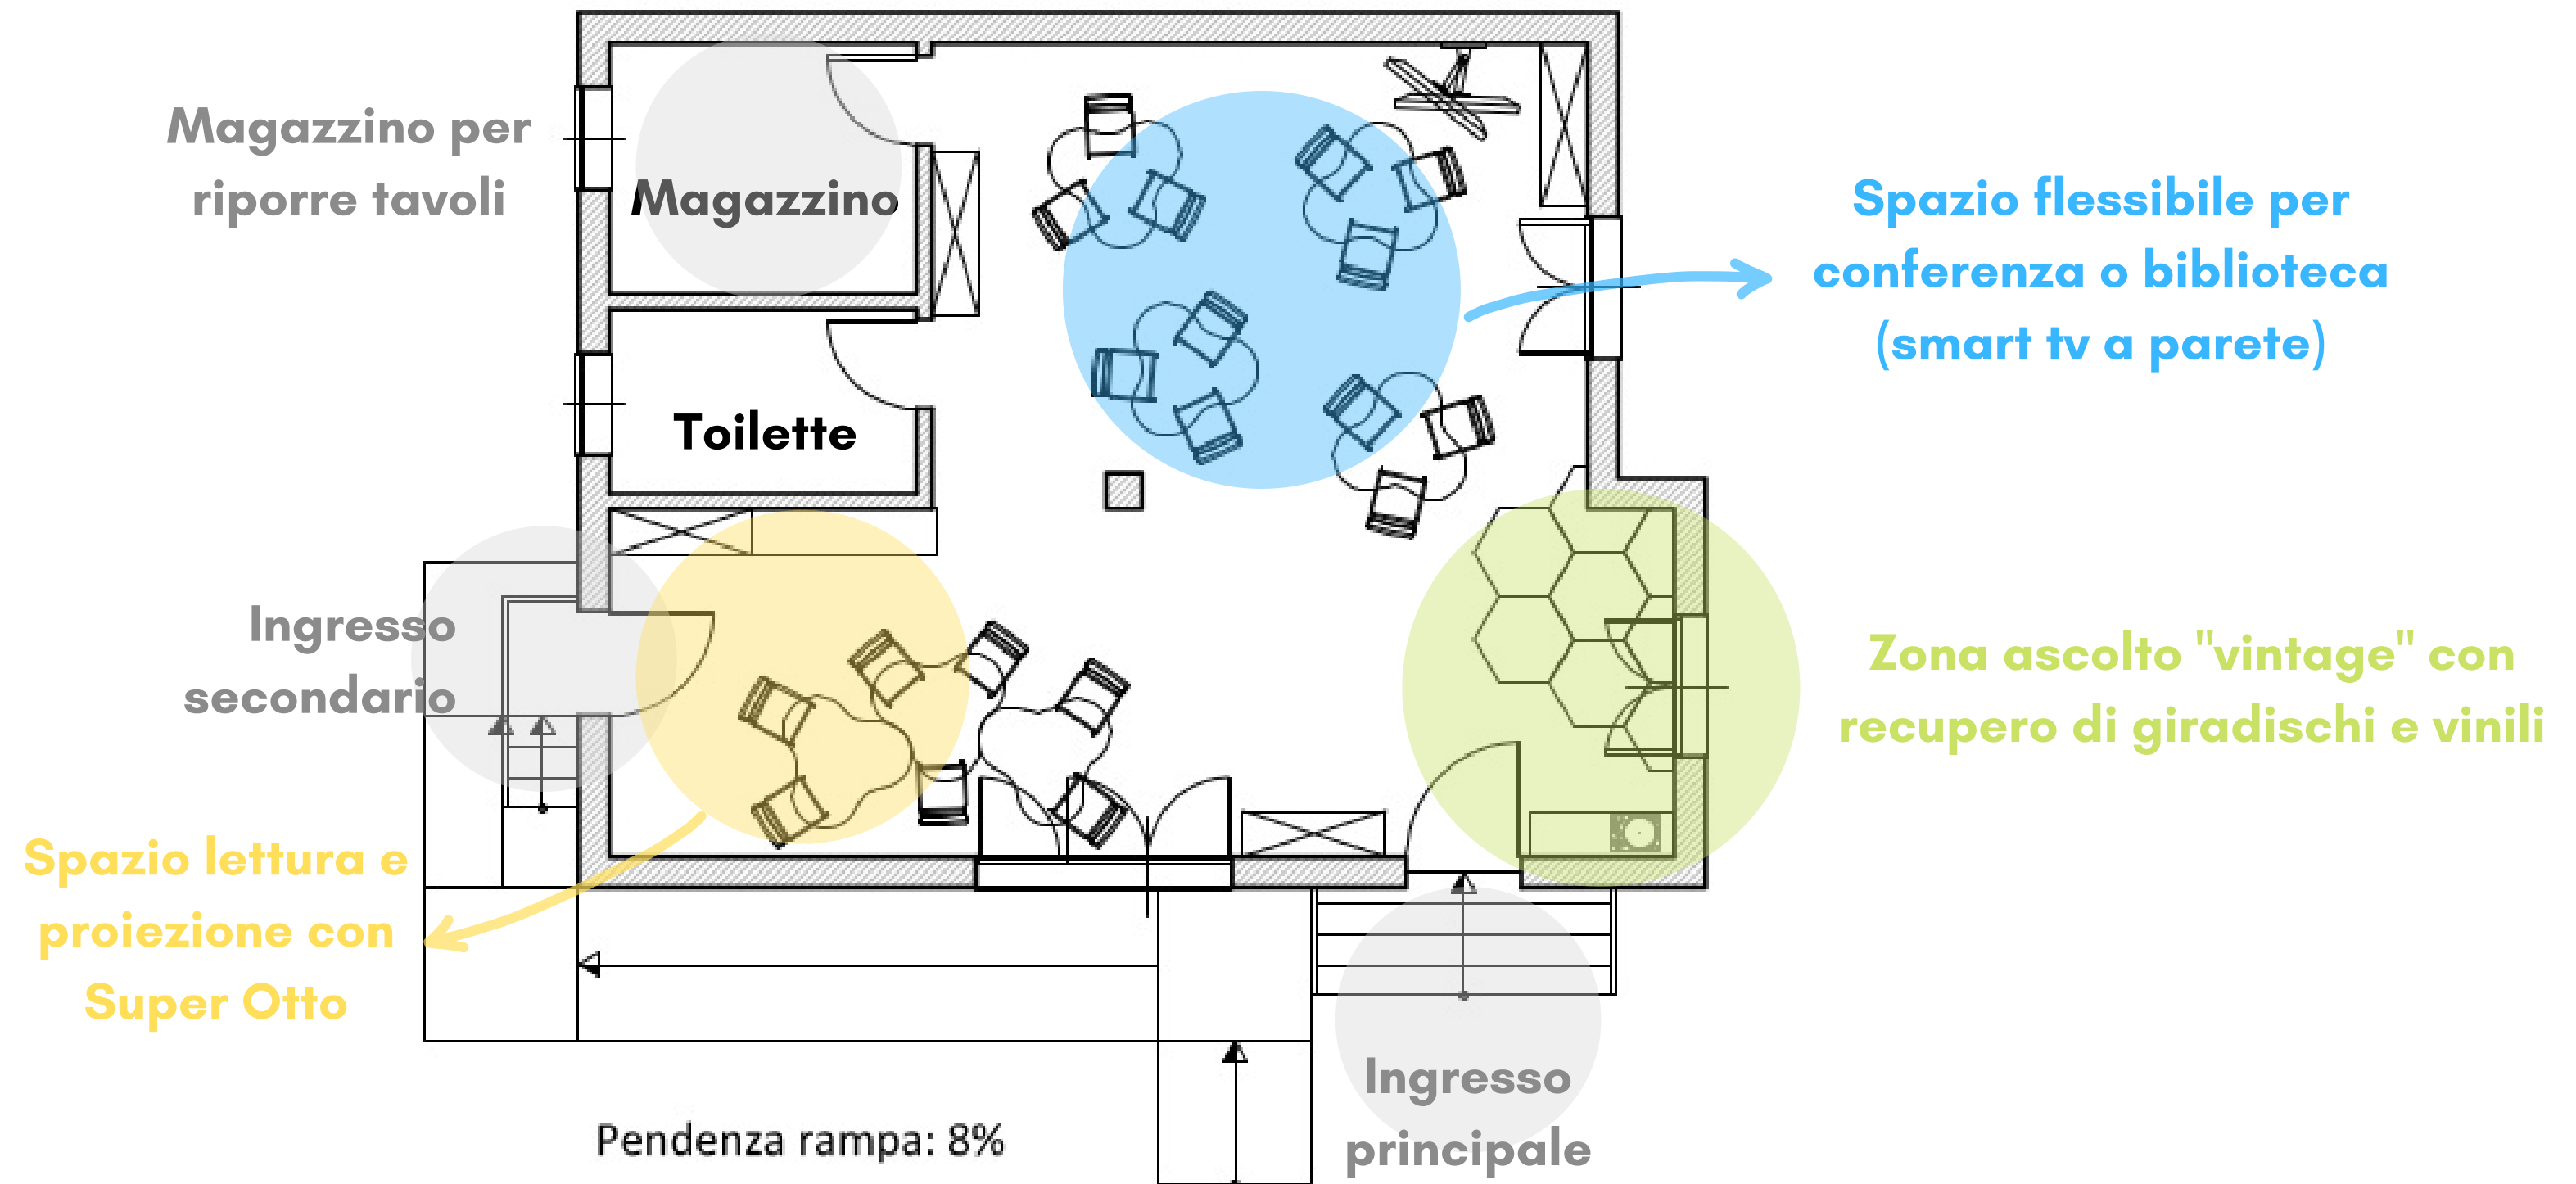

# BIBLIOTECA "LA VILLETTA"

l'idea progettuale...

# BIBLIOTECA "LA VILLETTA"

Complementi d'arredo per preventivo

N° 7 tavoli 140 x 140 cm  
altezza 71 cm  
(sedie già a disposizione)

Pedana con elementi  
esagonali a pavimento  
(colore dei morbidi: cedro)

Pannello in legno più  
eventuale espositore  
esagonale a parete

Pendenza rampa: 8%

# BIBLIOTECA "LA VILLETTA"

Rilievo