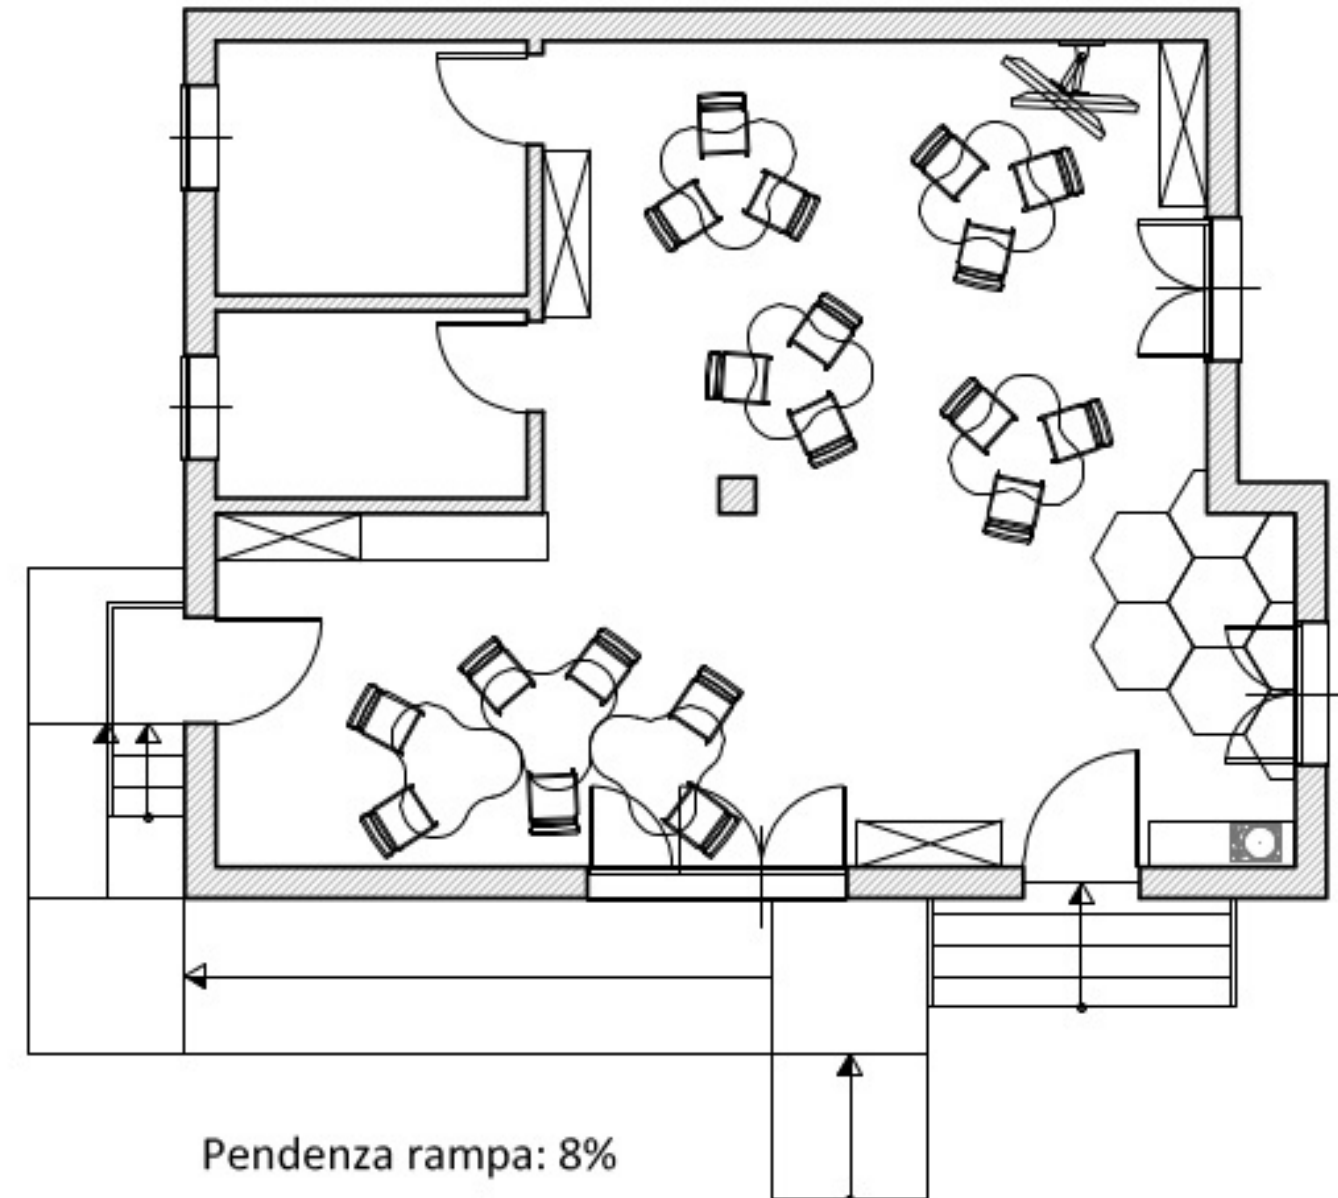

# BIBLIOTECA "LA VILLETTA"

l'idea progettuale...

# BIBLIOTECA "LA VILLETTA"

Complementi d'arredo per preventivo

N° 7 tavoli 140 x 140 cm  
altezza 71 cm  
(sedie già a disposizione)

Pedana con elementi  
esagonali a pavimento  
(colore dei morbidi: cedro)

Pannello in legno più  
eventuale espositore  
esagonale a parete

Pendenza rampa: 8%