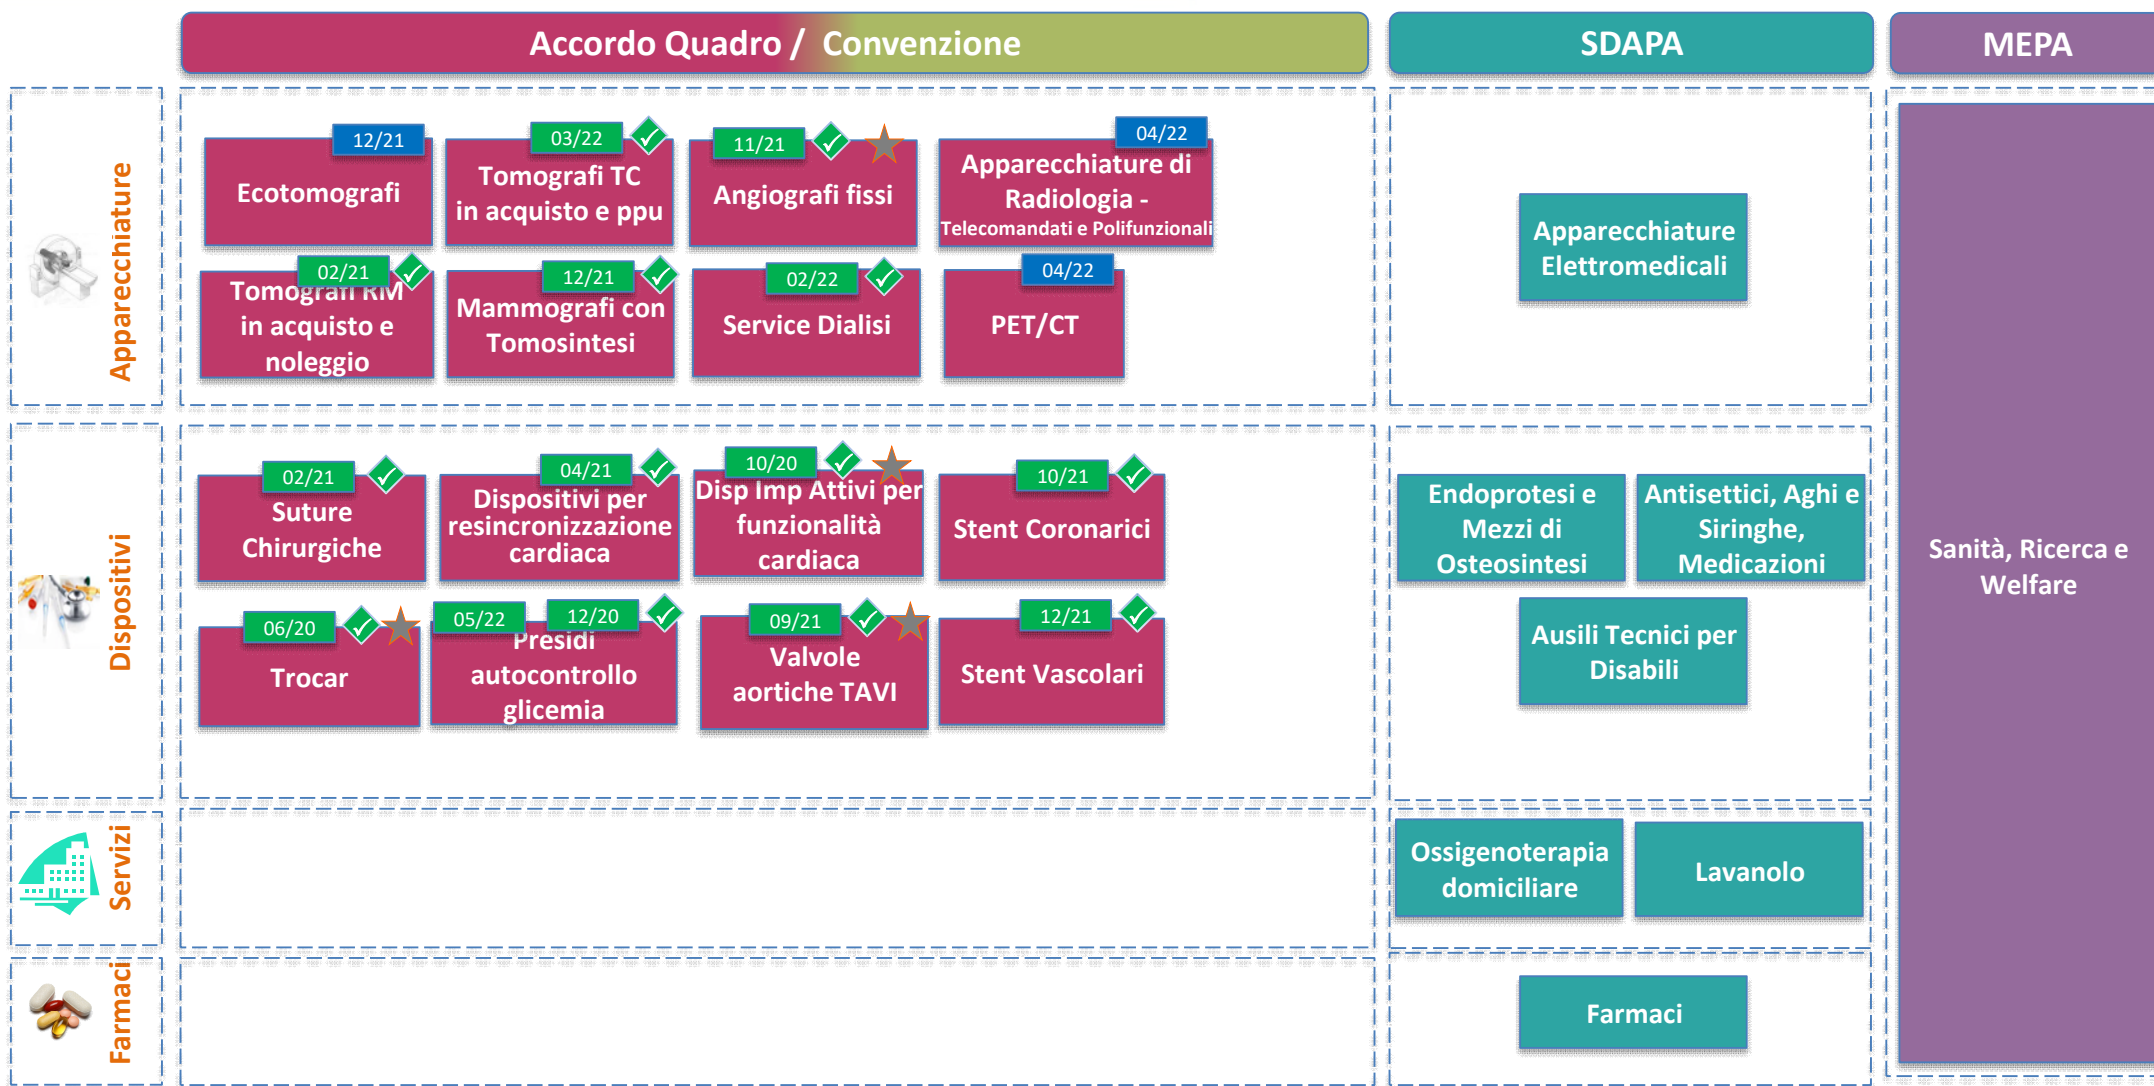

SDAPA

MEPA

Stato dell'iniziativa

Attivata

Aggiudicata

Pubblicata

Prima Edizione

In fase di studio

Mappa Offering - *Sanità*

Le iniziative rivolte alle P.A. – maggio 2022

Attivata

Aggiudicata

Pubblicata

In fase di studio

Prima Edizione

Mappa Offering – Energia, Utility, Building Management

Le iniziative rivolte alle P.A. – maggio 2022

Le date contenute nei riquadri indicano il mese e l'anno in cui l'iniziativa è passata nello stato attuale (pubblicata - aggiudicata - attivata)
La presenza di due date indica l'esistenza di due diverse edizioni.

Le date contenute nei riquadri indicano il mese e l'anno in cui l'iniziativa è passata nello stato attuale (pubblicata - aggiudicata - attivata)
La presenza di due date indica l'esistenza di due diverse edizioni.