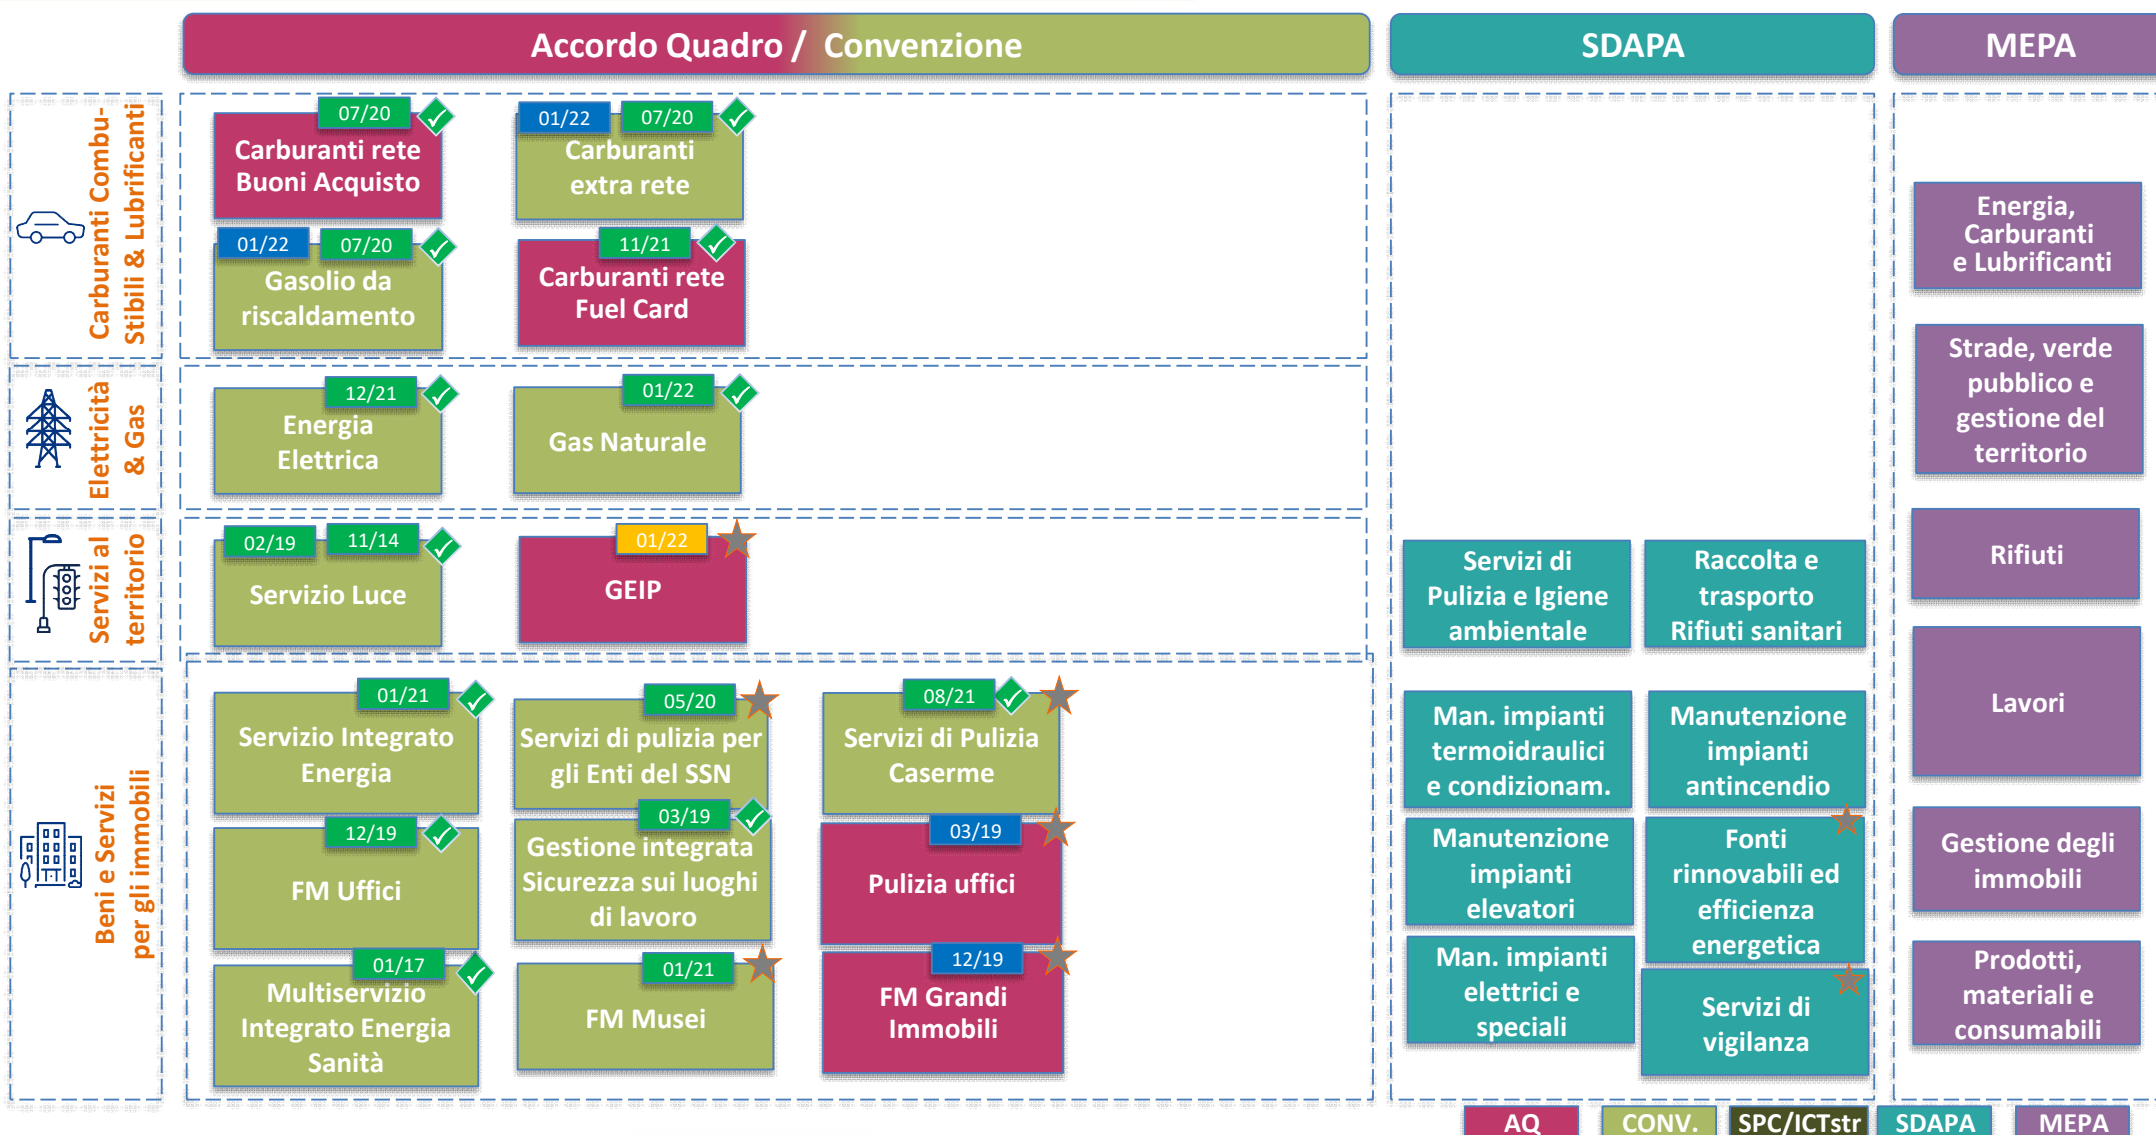

SDAPA

MEPA

Stato dell'iniziativa

Attivata

Aggiudicata

Pubblicata

Prima Edizione

In fase di studio

Mappa Offering - *Sanità*

Le iniziative rivolte alle P.A. – maggio 2022

Attivata

Aggiudicata

Pubblicata

In fase di studio

Prima Edizione

Mappa Offering – Energia, Utility, Building Management

Le iniziative rivolte alle P.A. – maggio 2022

Le date contenute nei riquadri indicano il mese e l'anno in cui l'iniziativa è passata nello stato attuale (pubblicata - aggiudicata - attivata)
La presenza di due date indica l'esistenza di due diverse edizioni.

Le date contenute nei riquadri indicano il mese e l'anno in cui l'iniziativa è passata nello stato attuale (pubblicata - aggiudicata - attivata)
La presenza di due date indica l'esistenza di due diverse edizioni.