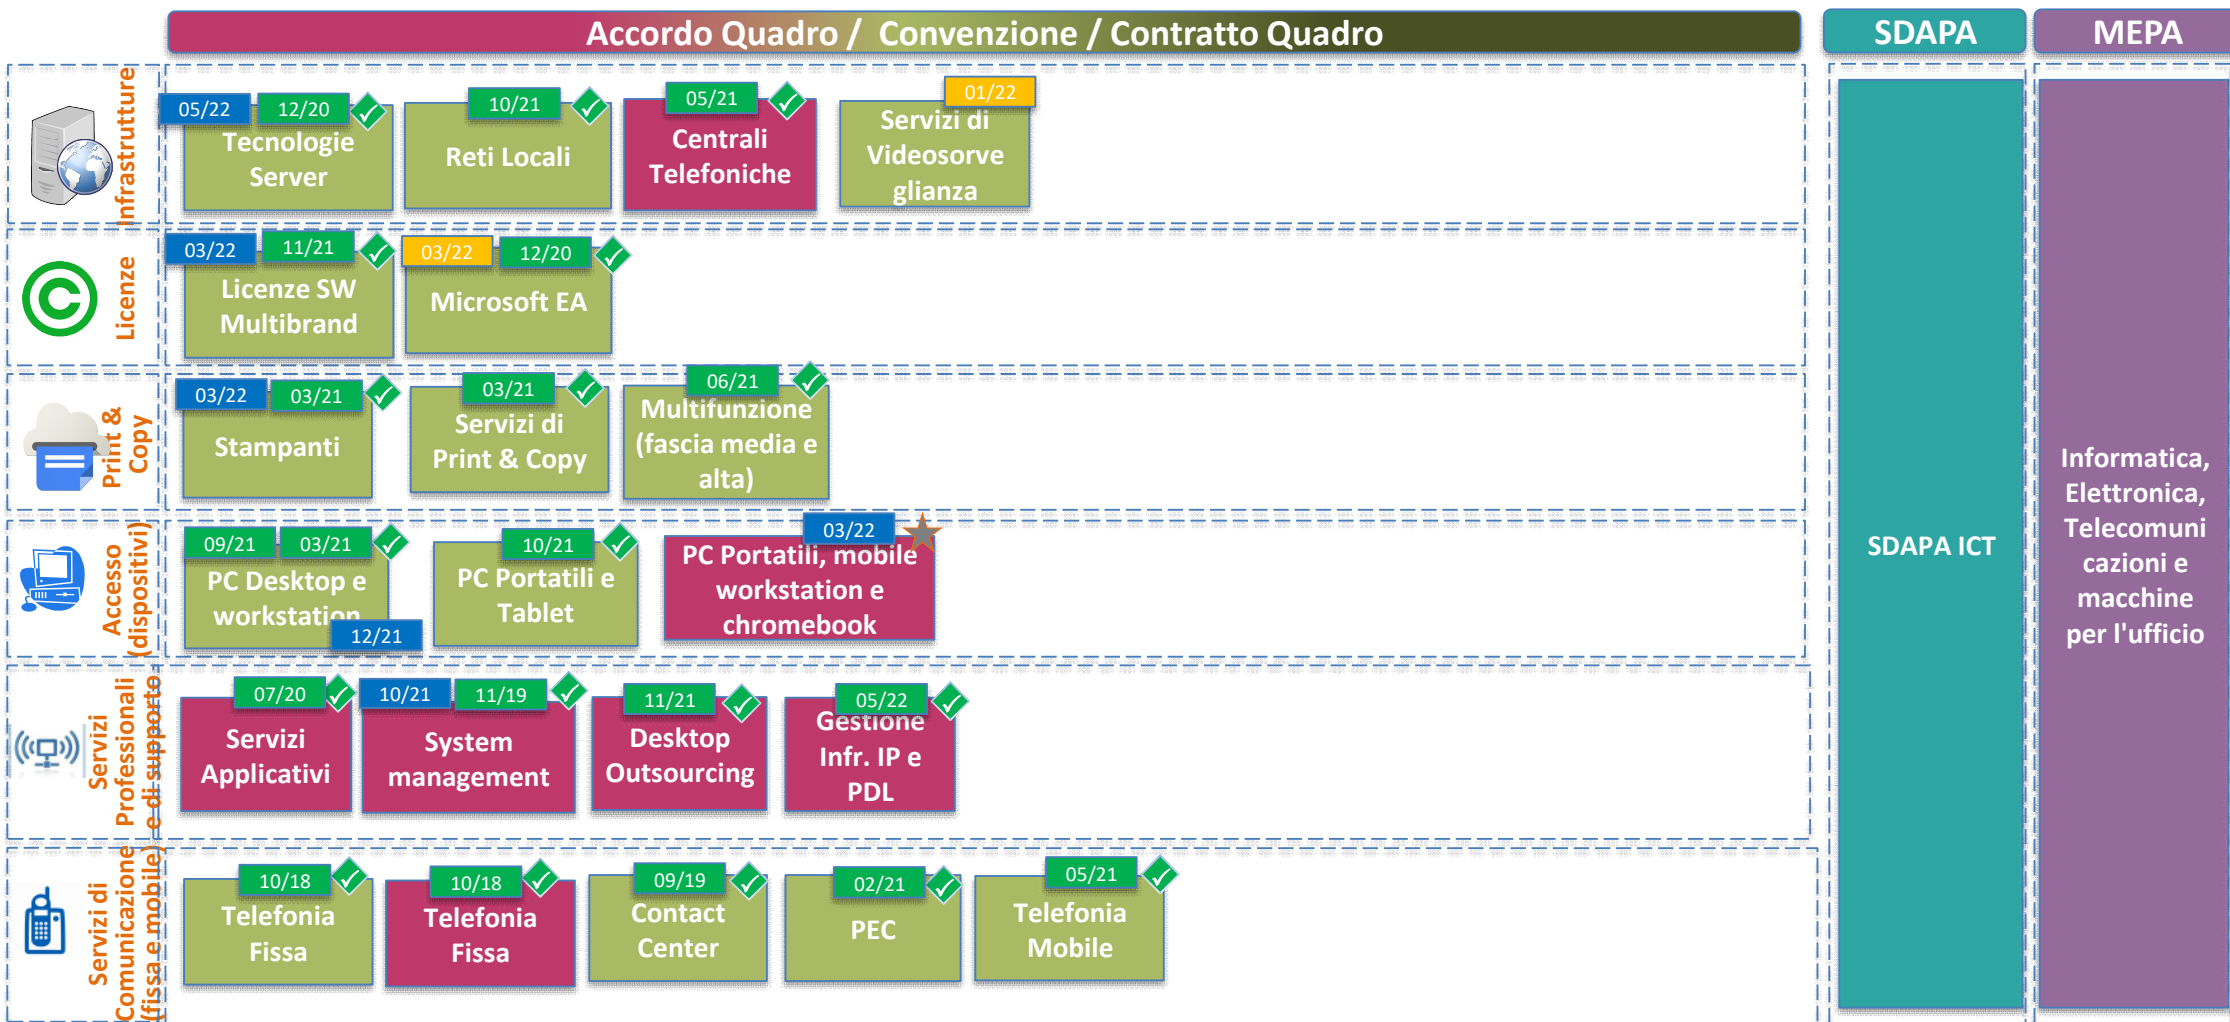

Le iniziative rivolte alle P.A. – maggio 2022

Le date contenute nei riquadri indicano il mese e l'anno in cui l'iniziativa è passata nello stato attuale (pubblicata - aggiudicata - attivata)
La presenza di due date indica l'esistenza di due diverse edizioni.

Attivata

Aggiudicata

Pubblicata

In fase di studio

Prima Edizione

Classificazione: Consip Public

Mappa Offering – Beni e Servizi (1/2)

Le iniziative rivolte alle P.A. – maggio 2022

Mappa Offering – Beni e Servizi (2/2)

Le iniziative rivolte alle P.A. – maggio 2022

Mappa Offering – ICT (Programma di Razionalizzazione degli Acquisti)

Le iniziative rivolte a tutta la P.A. – maggio 2022

Le date contenute nei riquadri indicano il mese e l'anno in cui l'iniziativa è passata nello stato attuale (pubblicata - aggiudicata - attivata)
La presenza di due date indica l'esistenza di due diverse edizioni.