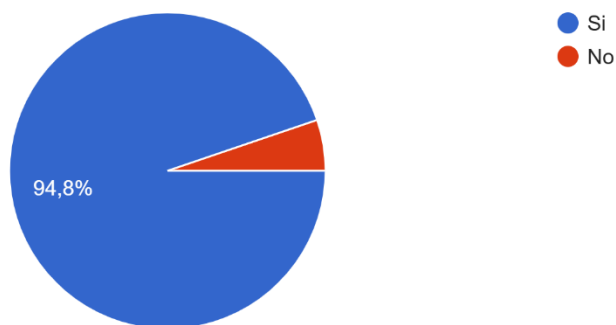

C.M. SVIC809005 - C.F. 92090280097 – AOO AB99CEE

peo: svic809005@istruzione.it - p.e.c.: svic809005@pec.istruzione.it

Hai uno smartphone personale?

288 risposte

Uso dello smartphone: Quante ore al giorno lo utilizzi in media?