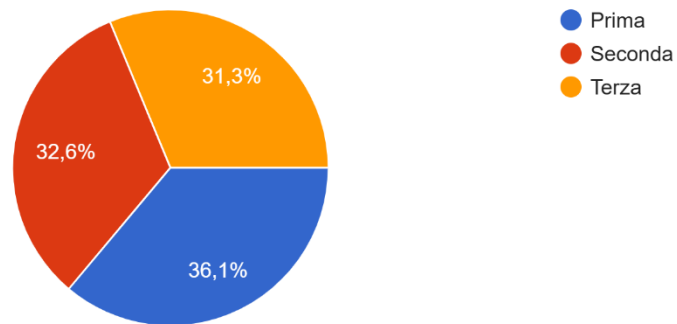

ISTITUTO COMPRENSIVO DI SPOTORNO - QUILIANO

Via Valleggia Superiore - QUILIANO (SV) TEL. 019/880169 - FAX 019/2165283

C.M. SVIC809005 - C.F. 92090280097 – AOO AB99CEE

peo: svic809005@istruzione.it - p.e.c.: svic809005@pec.istruzione.it

Classe

288 risposte