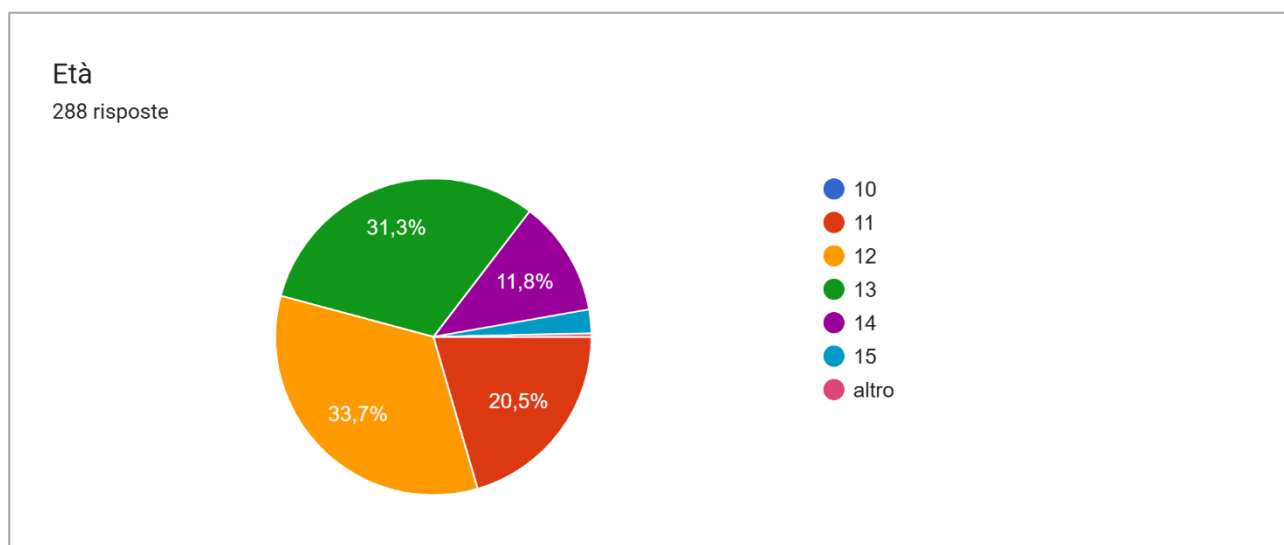

ESITO DEL QUESTIONARIO SULL'INTELLIGENZA ARTIFICIALE (IA)

ALUNNI DELLE SCUOLE SECONDARIE DI I GRADO

ISTITUTO COMPRENSIVO DI SPOTORNO - QUILIANO

Via Valleggia Superiore - QUILIANO (SV) TEL. 019/880169 - FAX 019/2165283