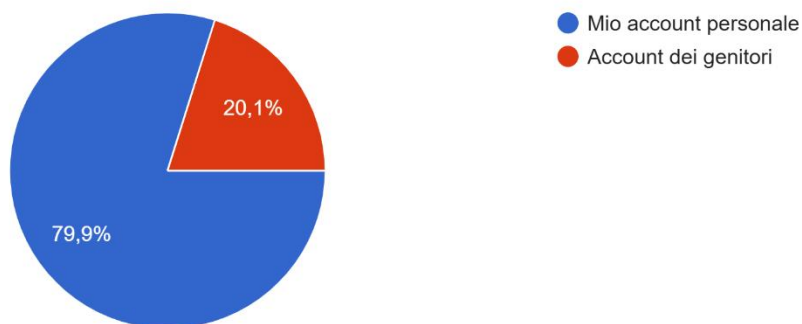

ISTITUTO COMPRENSIVO DI SPOTORNO - QUILIANO

Via Valleggia Superiore - QUILIANO (SV) TEL. 019/880169 - FAX 019/2165283

C.M. SVIC809005 - C.F. 92090280097 – AOO AB99CEE

peo: svic809005@istruzione.it - p.e.c.: svic809005@pec.istruzione.it

Hai un tuo account personale o utilizzi un account dei genitori?

288 risposte