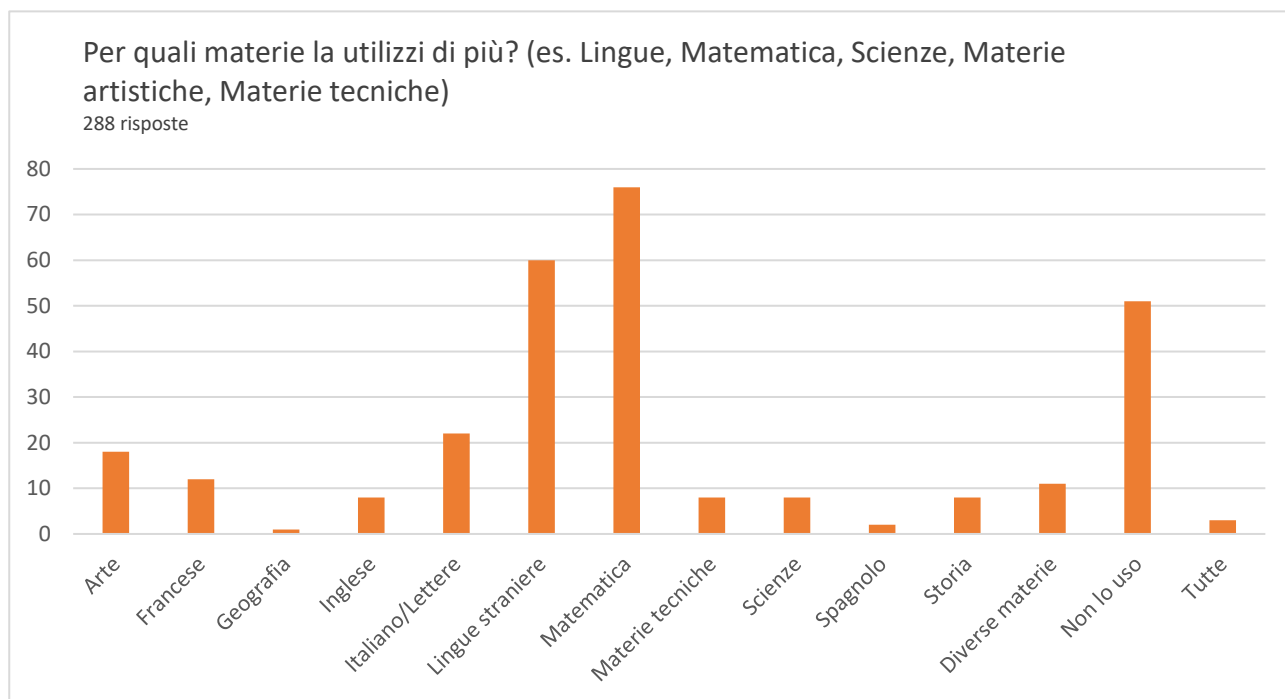

ISTITUTO COMPRENSIVO DI SPOTORNO - QUILIANO

Via Valleggia Superiore - QUILIANO (SV) TEL. 019/880169 - FAX 019/2165283

C.M. SVIC809005 - C.F. 92090280097 – AOO AB99CEE

peo: svic809005@istruzione.it - p.e.c.: svic809005@pec.istruzione.it