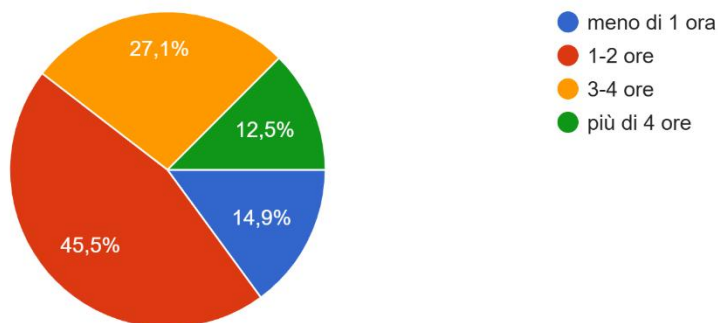

Uso dello smartphone: Quante ore al giorno lo utilizzi in media?

288 risposte