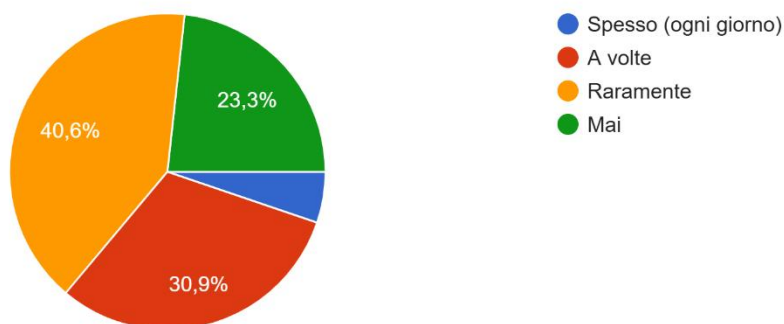

C.M. SVIC809005 - C.F. 92090280097 – AOO AB99CEE

peo: svic809005@istruzione.it - p.e.c.: svic809005@pec.istruzione.it

Con quale frequenza utilizzi l'IA per scopi scolastici?

288 risposte

Per cosa usi principalmente l'IA? (Puoi scegliere più opzioni)