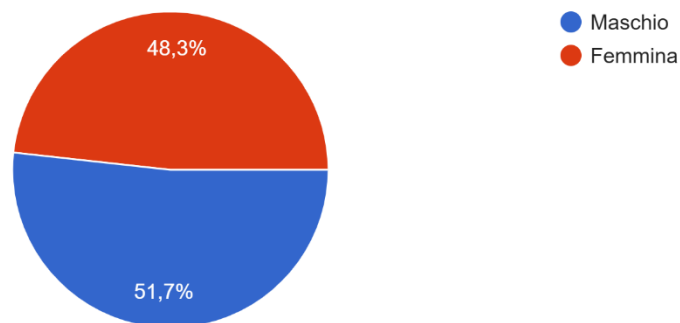

Sesso

288 risposte