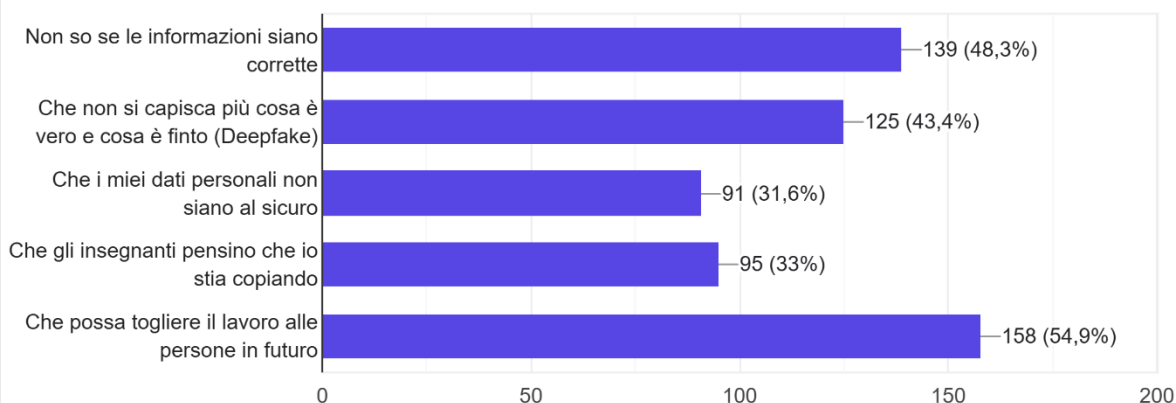

Cosa ti preoccupa di più riguardo all'IA? (Puoi scegliere più opzioni)

288 risposte