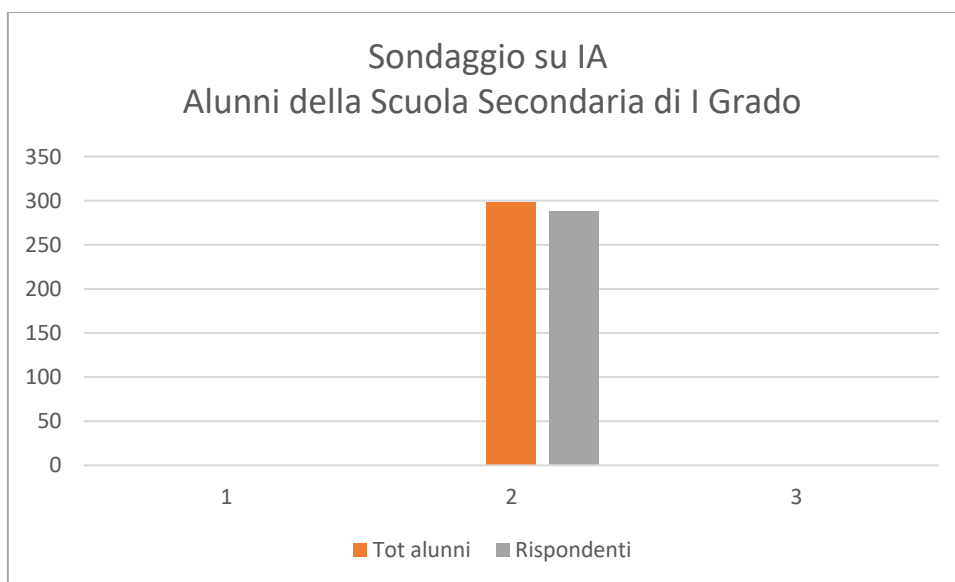

ISTITUTO COMPRENSIVO DI SPOTORNO - QUILIANO

Via Valleggia Superiore - QUILIANO (SV) TEL. 019/880169 - FAX 019/2165283

C.M. SVIC809005 - C.F. 92090280097 – AOO AB99CEE

peo: svic809005@istruzione.it - p.e.c.: svic809005@pec.istruzione.it

ESITO DEL QUESTIONARIO SULL'INTELLIGENZA ARTIFICIALE (IA)

ALUNNI DELLE SCUOLE SECONDARIE DI I GRADO