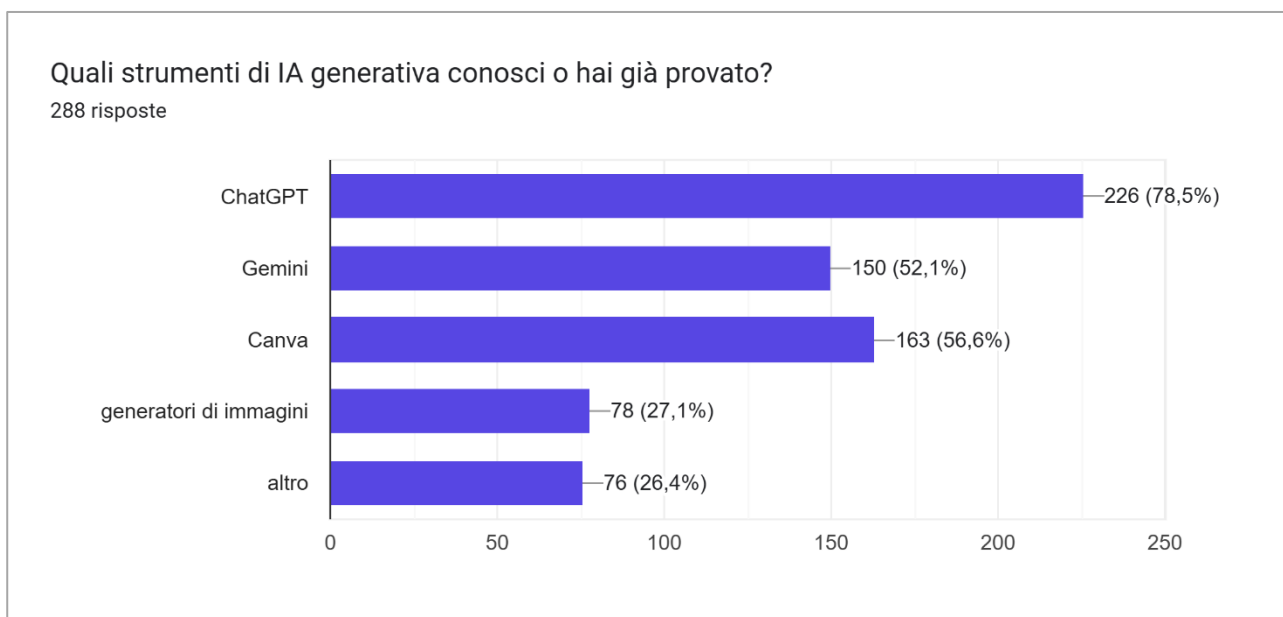

ISTITUTO COMPRENSIVO DI SPOTORNO - QUILIANO

Via Valleggia Superiore - QUILIANO (SV) TEL. 019/880169 - FAX 019/2165283

C.M. SVIC809005 - C.F. 92090280097 – AOO AB99CEE

peo: svic809005@istruzione.it - p.e.c.: svic809005@pec.istruzione.it