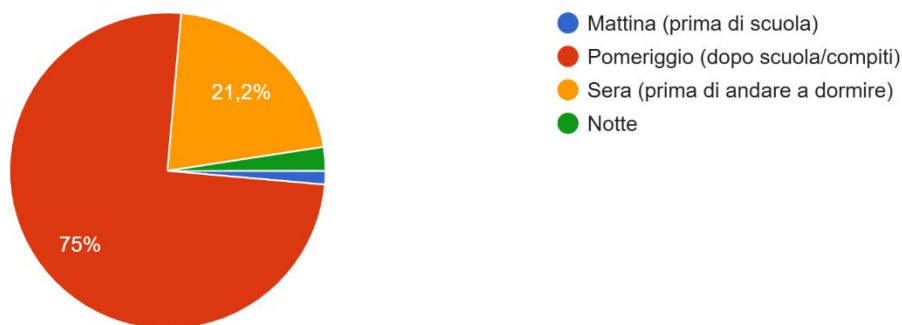

In quale momento della giornata utilizzi di più i tuoi dispositivi digitali?

288 risposte

Utilizzi i dispositivi digitali da solo o in presenza di un adulto?

288 risposte

ISTITUTO COMPRENSIVO DI SPOTORNO - QUILIANO