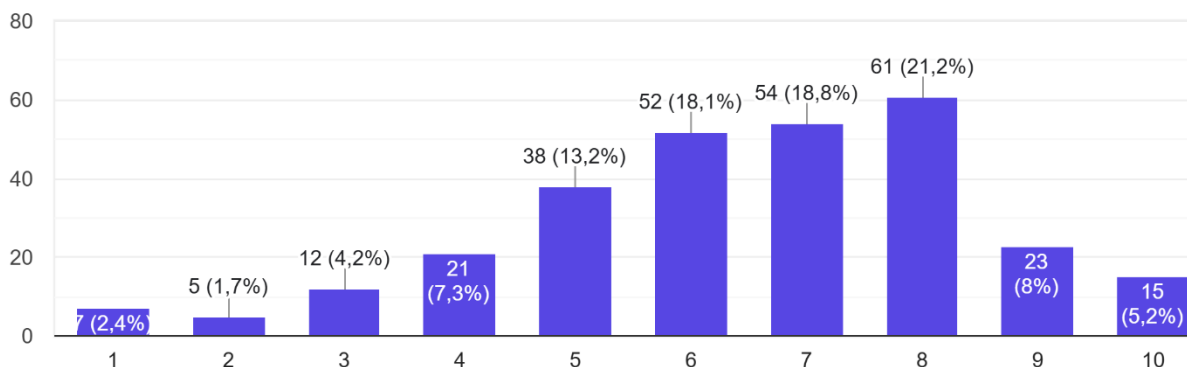

Cosa ne pensi dell'Intelligenza Artificiale? (Esprimi un voto da 1 = molto male a 10 = molto bene)

288 risposte