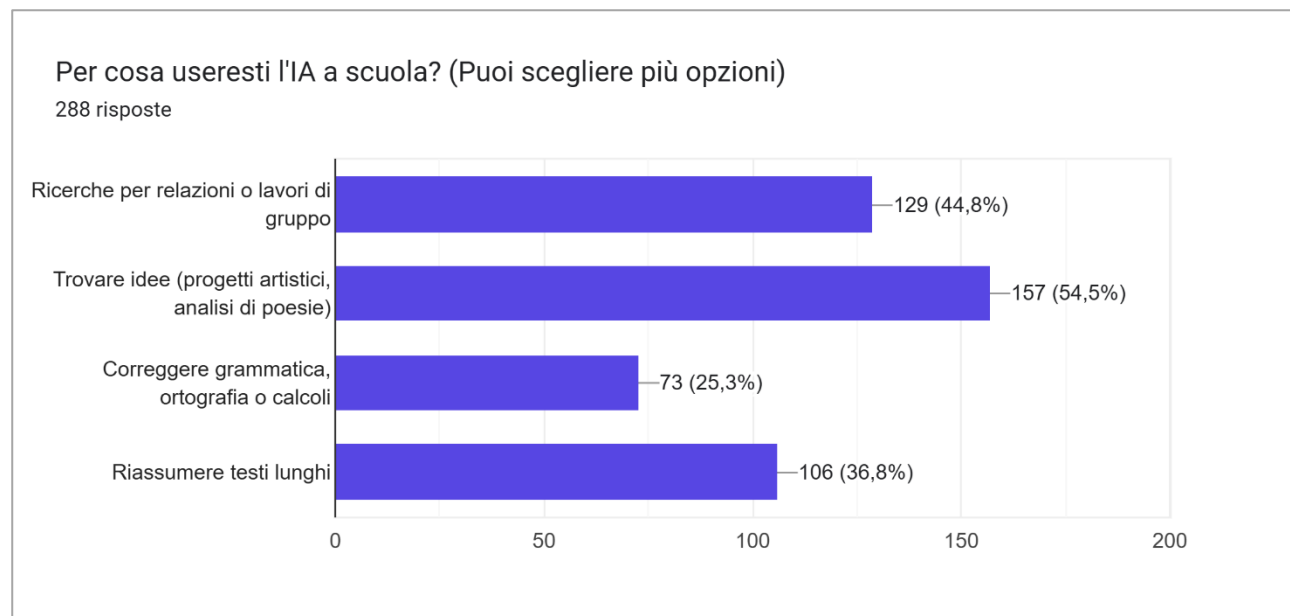

ISTITUTO COMPRENSIVO DI SPOTORNO - QUILIANO

Via Valleggia Superiore - QUILIANO (SV) TEL. 019/880169 - FAX 019/2165283

C.M. SVIC809005 - C.F. 92090280097 – AOO AB99CEE

peo: svic809005@istruzione.it - p.e.c.: svic809005@pec.istruzione.it