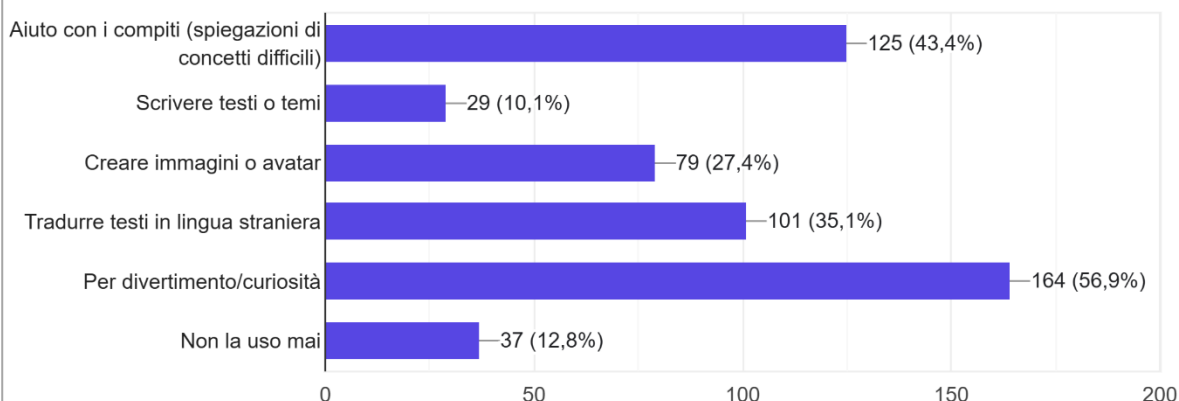

Per cosa usi principalmente l'IA? (Puoi scegliere più opzioni)

288 risposte