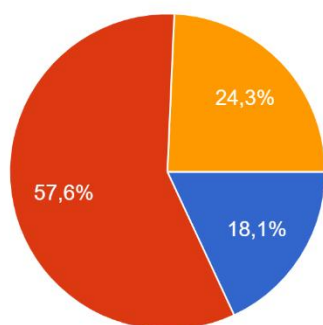

- Sì, molto
- Un po', ma non sempre
- No, non mi è servita