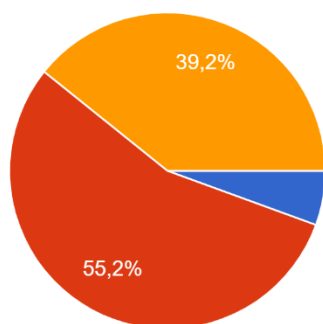

ISTITUTO COMPRENSIVO DI SPOTORNO - QUILIANO

Via Valleggia Superiore - QUILIANO (SV) TEL. 019/880169 - FAX 019/2165283

C.M. SVIC809005 - C.F. 92090280097 – AOO AB99CEE

peo: svic809005@istruzione.it - p.e.c.: svic809005@pec.istruzione.it

Quando l'IA ti dà una risposta, come ti comporti?

288 risposte

- Ci credo subito, l'IA non sbaglia quasi mai
- Controllo se ha senso, ma di solito mi fido
- Controllo sempre su un libro o su Google perché so che può inventare cose false

Se l'hai usata per i compiti, pensi che ti abbia aiutato a capire meglio l'argomento?

288 risposte