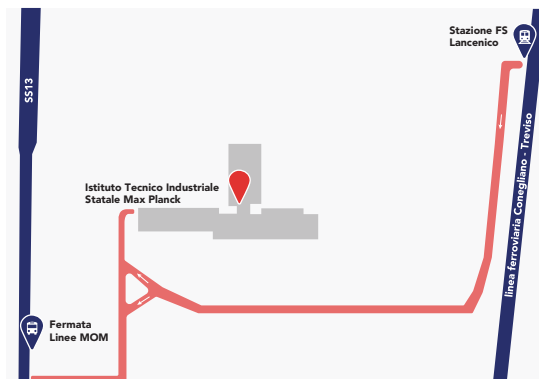

## UN CAMPUS FACILE DA RAGGIUNGERE

Grazie alla posizione privilegiata è molto facile da raggiungere usufruendo delle linee extraurbane ed urbane della MOM e la linea ferroviaria Venezia - Udine - Trieste **in poco tempo!**

### INDIRIZZO

Via Franchini, 1  
31020 - Lancenigo di Villorba (TV)