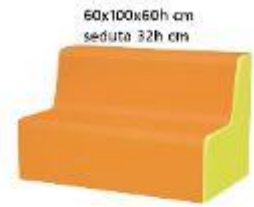

P37 - NUVOLA - DIVANETTO CM.60X100X60H (SEDUTA CM.32) in Ecopelle

Quantità	Prezzo cad. iva esclusa	Prezzo Tot. iva esclusa
4	200,00	800,00

Descrizione

NUVOLA - DIVANETTO CM.60X100X60H (SEDUTA CM.32) in Ecopelle