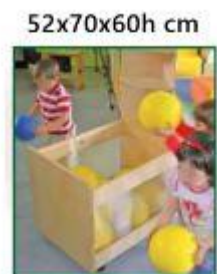

Descrizione

CARRELLO PORTA GIOCHI in Legno- Dimensioni 52x70x60h cm